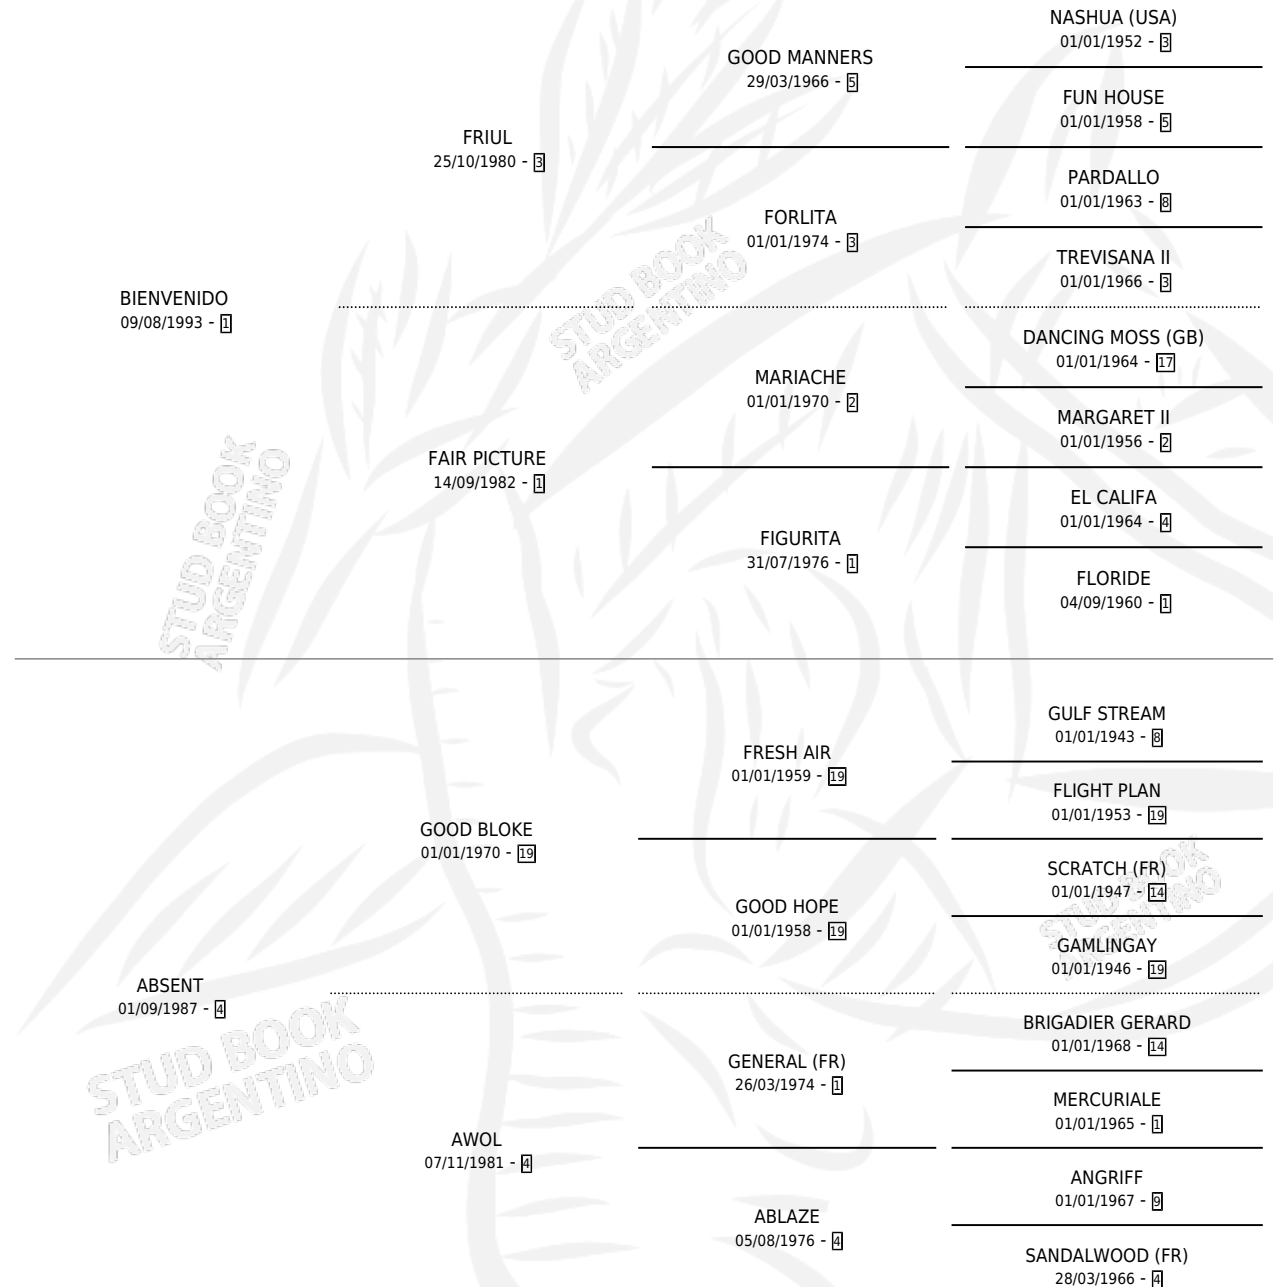

APOLIYA

por BIENVENIDO y ABSENT por GOOD BLOKE

Argentina · Hembra · Tordillo · SP · 04/09/2003
Familia 4-c · Volumen 38

ESTADO

TIPIFICACIÓN SANGUÍNEA	✓
TIPIFICACIÓN POR ADN	✓
PASAPORTE	X
IDENTIFICACIÓN POR MICROCHIP	X
REPRODUCTOR	✓

Lugar de nacimiento: Don Yayo
Criador: Solveyra Eduardo Alfredo

~

HIJOS

	MACHOS	HEMBRAS
4 NACIERON	1	3
2 CORRIERON	1	1
1 GANARON	0	1
0 GANADORES CL	0 GANADORES GR	0 GANADORES G1

PEDIGREE

CAMPAÑA

Solo carreras oficiales de Argentina