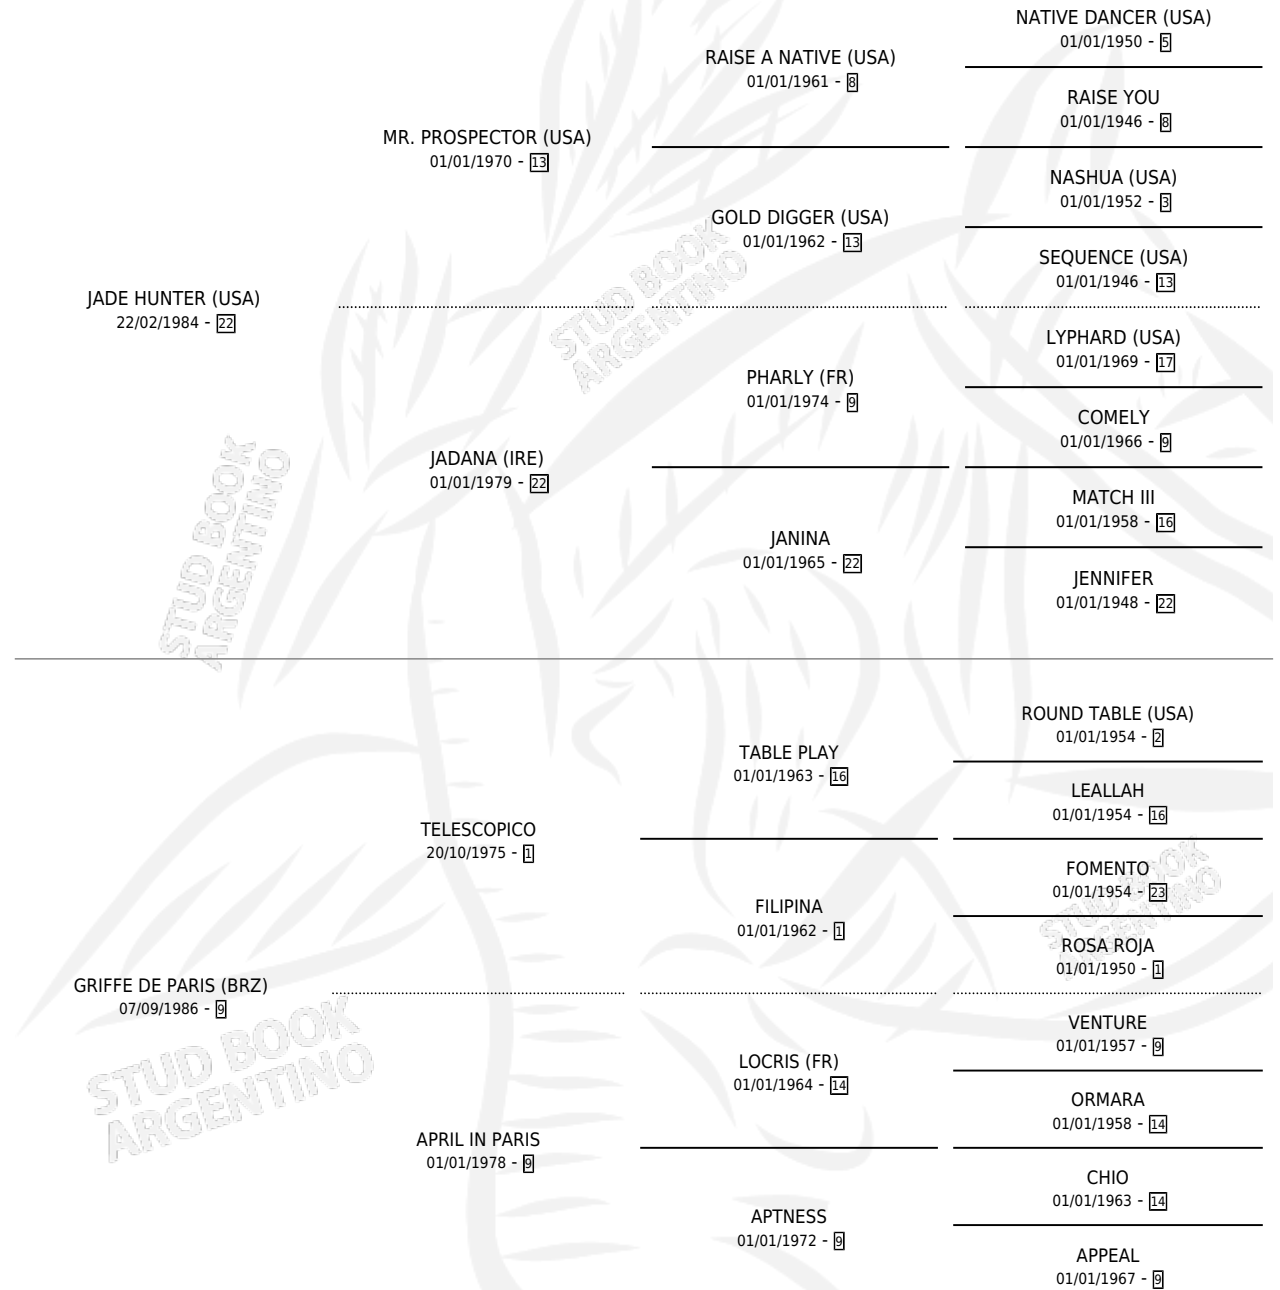

GLOBAL HUNTER

por **JADE HUNTER (USA)** y **GRIFFE DE PARIS (BRZ)** por **TELESCOPICO**

Argentina · Macho · Zaino Colorado · SP · 07/10/2003
Familia 9-h · Volumen 38

ESTADO

TIPIFICACIÓN SANGUÍNEA	✓
TIPIFICACIÓN POR ADN	✓
PASAPORTE	✓
IDENTIFICACIÓN POR MICROCHIP	X
REPRODUCTOR	✓

Lugar de nacimiento: La Providencia

Criador: La Providencia

~

HIJOS

	MACHOS	HEMBRAS
337 NACIERON	167	170
214 CORRIERON	111	103
106 GANARON	58	48

7	5	1
GANADORES CL	GANADORES GR	GANADORES G1

PEDIGREE

EXPORTACIÓN / IMPORTACIÓN