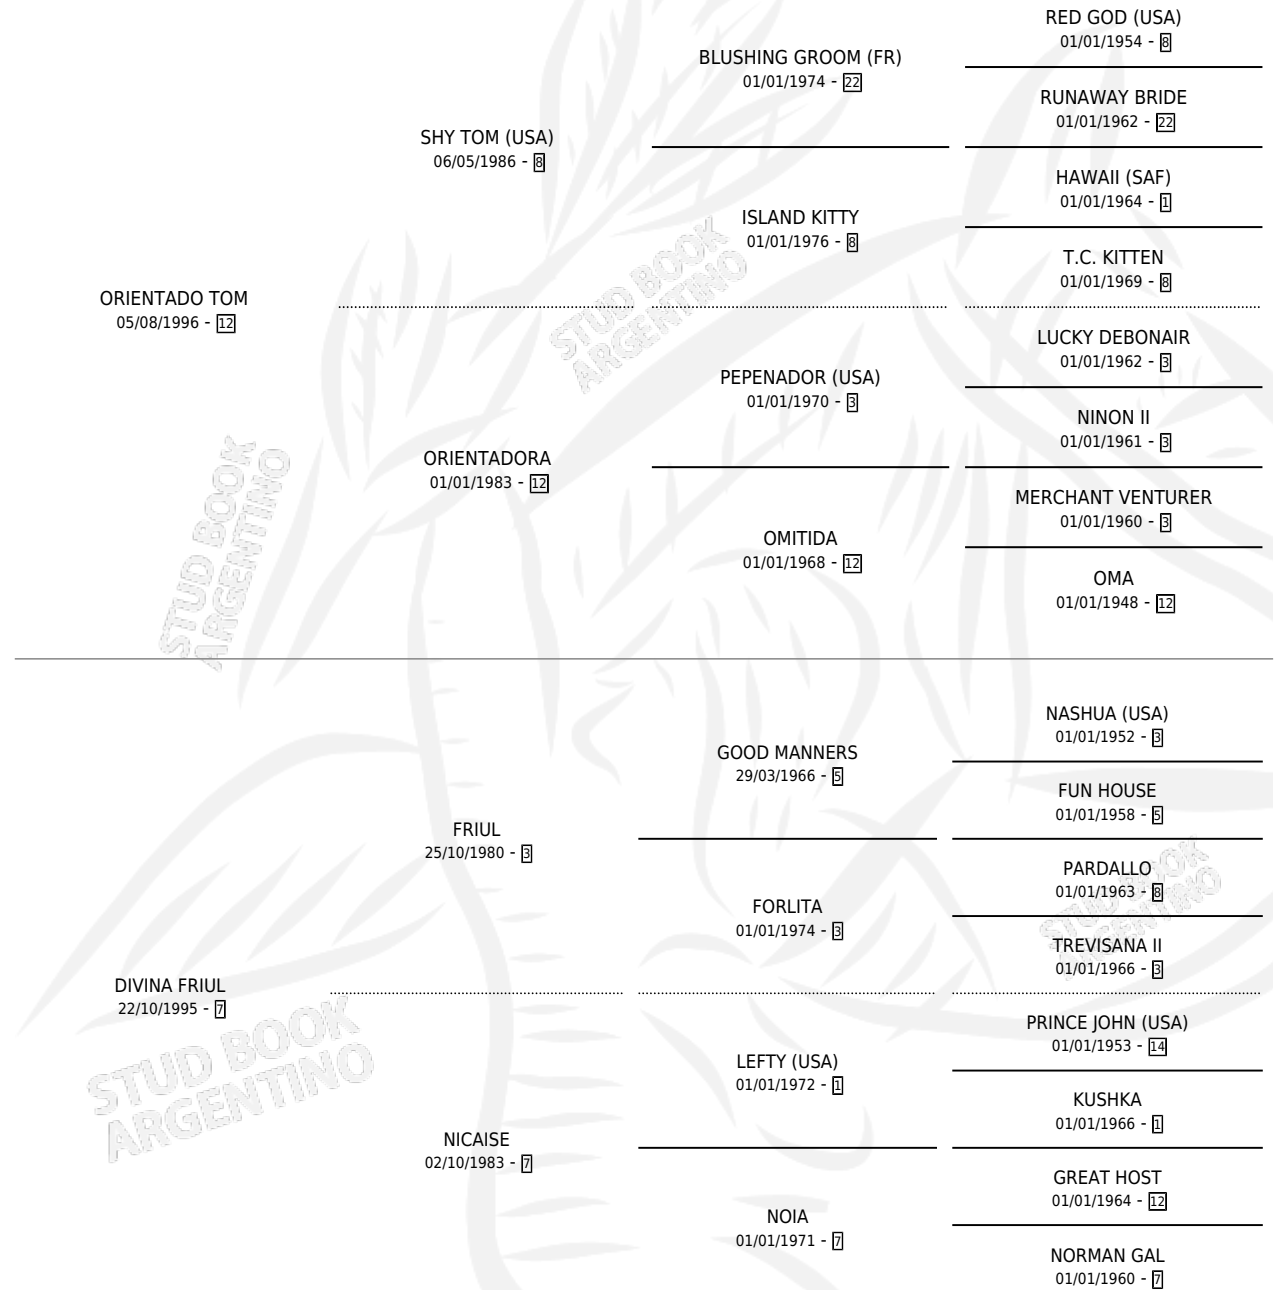

DIVINA CRUZ

por **ORIENTADO TOM** y **DIVINA FRIUL** por **FRIUL**

Argentina · Hembra · Alazan · SP · 29/09/2003
Familia 7 · Volumen 38

ESTADO

TIPIFICACIÓN SANGUÍNEA	✓
TIPIFICACIÓN POR ADN	✓
PASAPORTE	X
IDENTIFICACIÓN POR MICROCHIP	X
REPRODUCTOR	✓

Lugar de nacimiento: La Dominga

Criador: Arce Federico Raul

PEDIGREE

S

mientos **0** / Efectividad **0.00%**

PADRILLO

PRODUCTO

CRIADOR

1ER SERVICIO

ÚLTIMO SERVICIO

EL FACHA

∅

15/11/2007

15/11/2007

DIVINA CRUZ

Datos oficiales del Stud Book Argentino