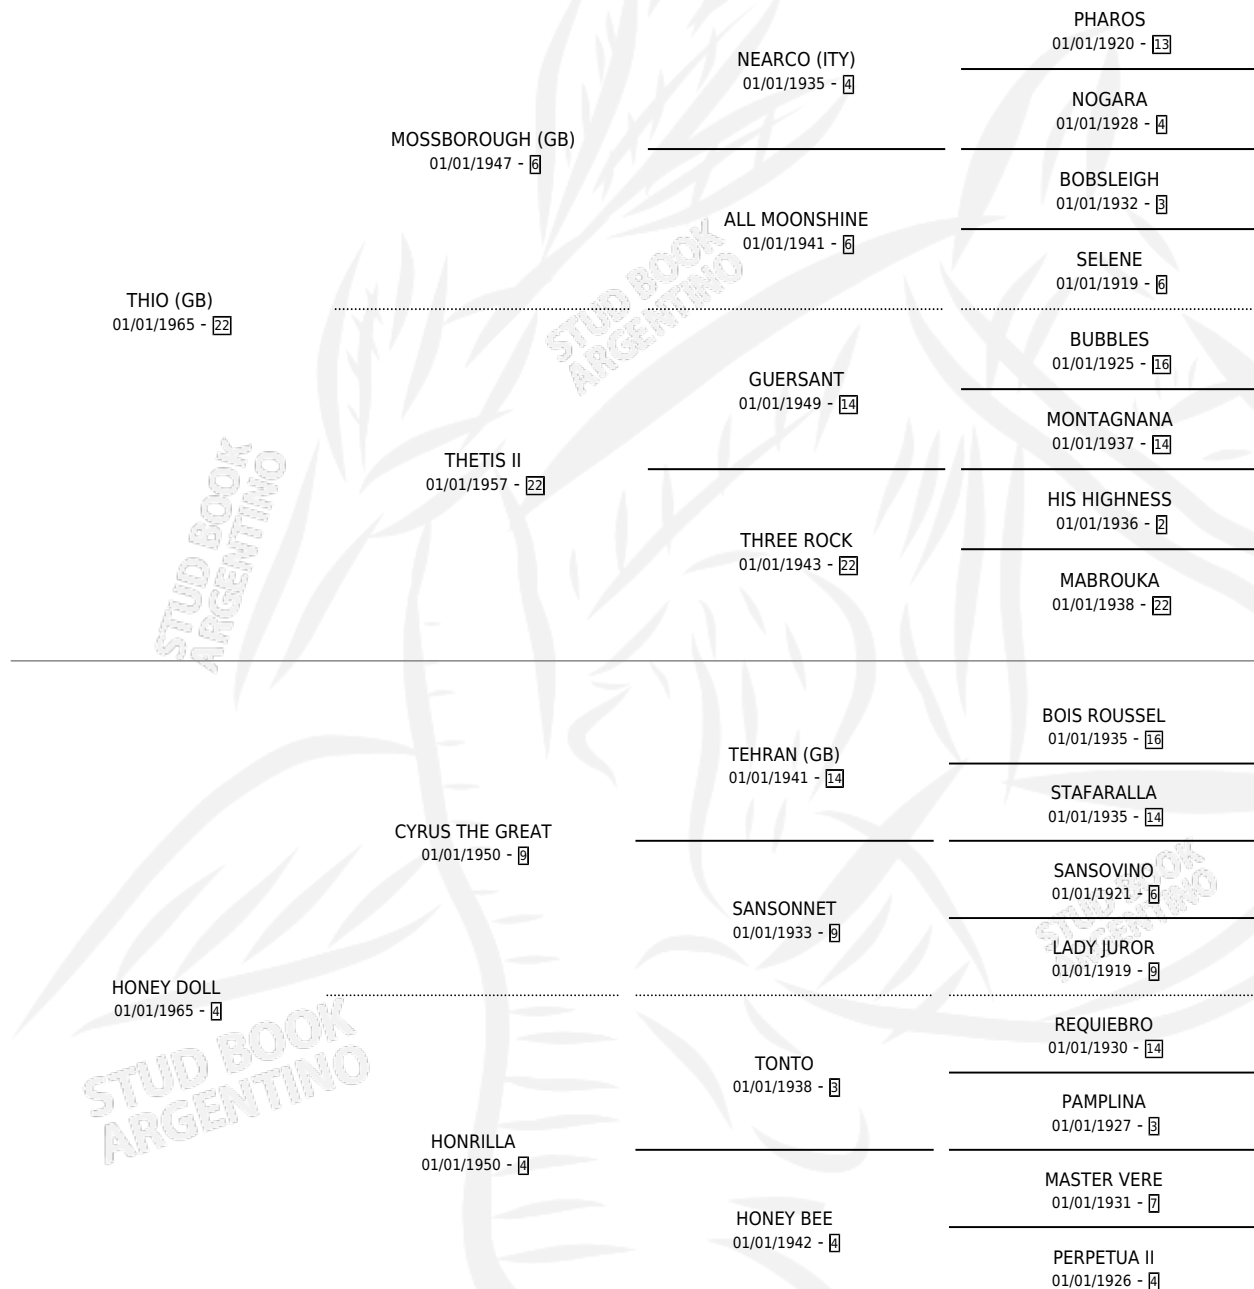

Lugar de nacimiento: Campo particular

Criador: Sin dato

~

HIJOS

	MACHOS	HEMBRAS
2 NACIERON	0	2
2 CORRIERON	0	2
2 GANARON	0	2
0 GANADORES CL	0 GANADORES GR	0 GANADORES G1

PEDIGREE

S

mientos **0** / Efectividad **0.00%**