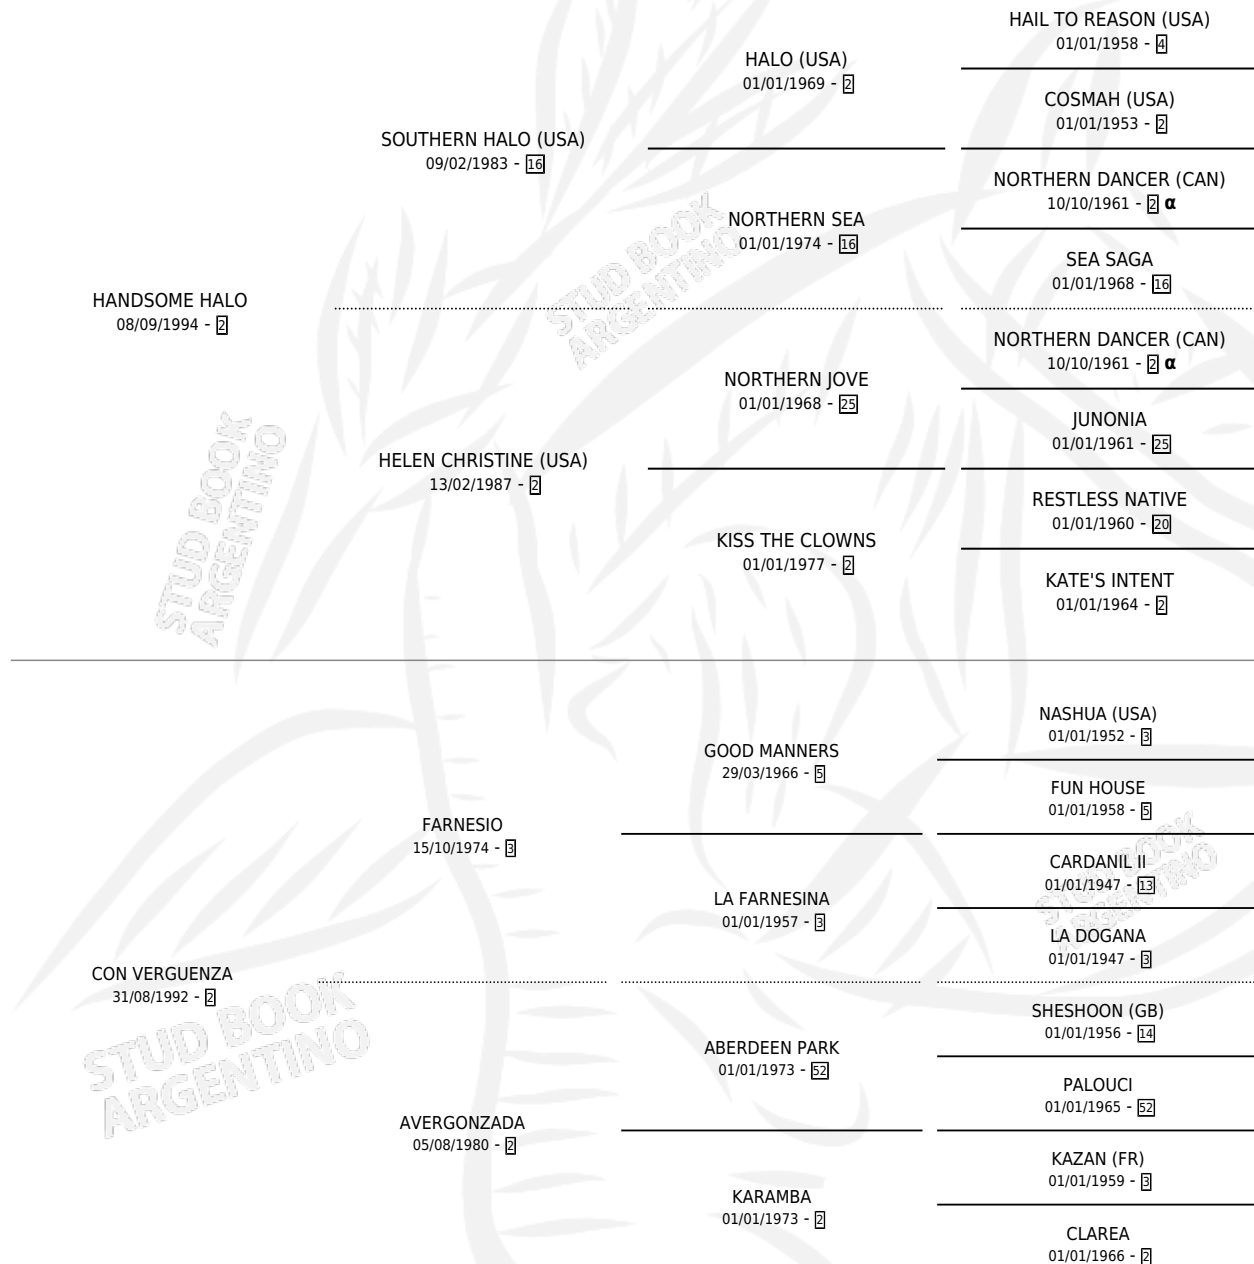

CON VALENTIA

por **HANDSOME HALO** y **CON VERGUENZA** por **FARNESIO**

Argentina · Hembra · Tordillo · SP · 13/10/2003
Familia 2-g · Volumen 38

ESTADO

TIPIFICACIÓN SANGUÍNEA	✓
TIPIFICACIÓN POR ADN	✓
PASAPORTE	X
IDENTIFICACIÓN POR MICROCHIP	X
REPRODUCTOR	✓

Lugar de nacimiento: Las Riendas

Criador: Sin dato

~

HIJOS

	MACHOS	HEMBRAS
2 NACIERON	1	1
1 CORRIERON	0	1
1 GANARON	0	1
0 GANADORES CL	0 GANADORES GR	0 GANADORES G1

PEDIGREE

INBREEDING : α

CAMPAÑA

Solo carreras oficiales de Argentina

POR EDAD

EDAD	CC	1°	2°	3°	4°	5°	NP	CLC	CLG	CLCG1	CLGG1	IMPORTE	GANANCIA / CC
2 AÑOS	2	0	0	0	0	0	2	0	0	0	0	\$0	\$0
3 AÑOS	6	0	0	0	1	0	5	0	0	0	0	\$1,500	\$250
4 AÑOS	18	2	5	2	2	0	7	0	0	0	0	\$63,670	\$3,537
5 AÑOS	10	1	0	0	2	0	7	0	0	0	0	\$14,500	\$1,450
TOTALES	36	3	5	2	5	0	21	0	0	0	0	\$79,670	\$2,213
%		8.3%	13.9%	5.6%	13.9%	0.0%	58.3%	0.0%	0.0%	0.0%	0.0%		