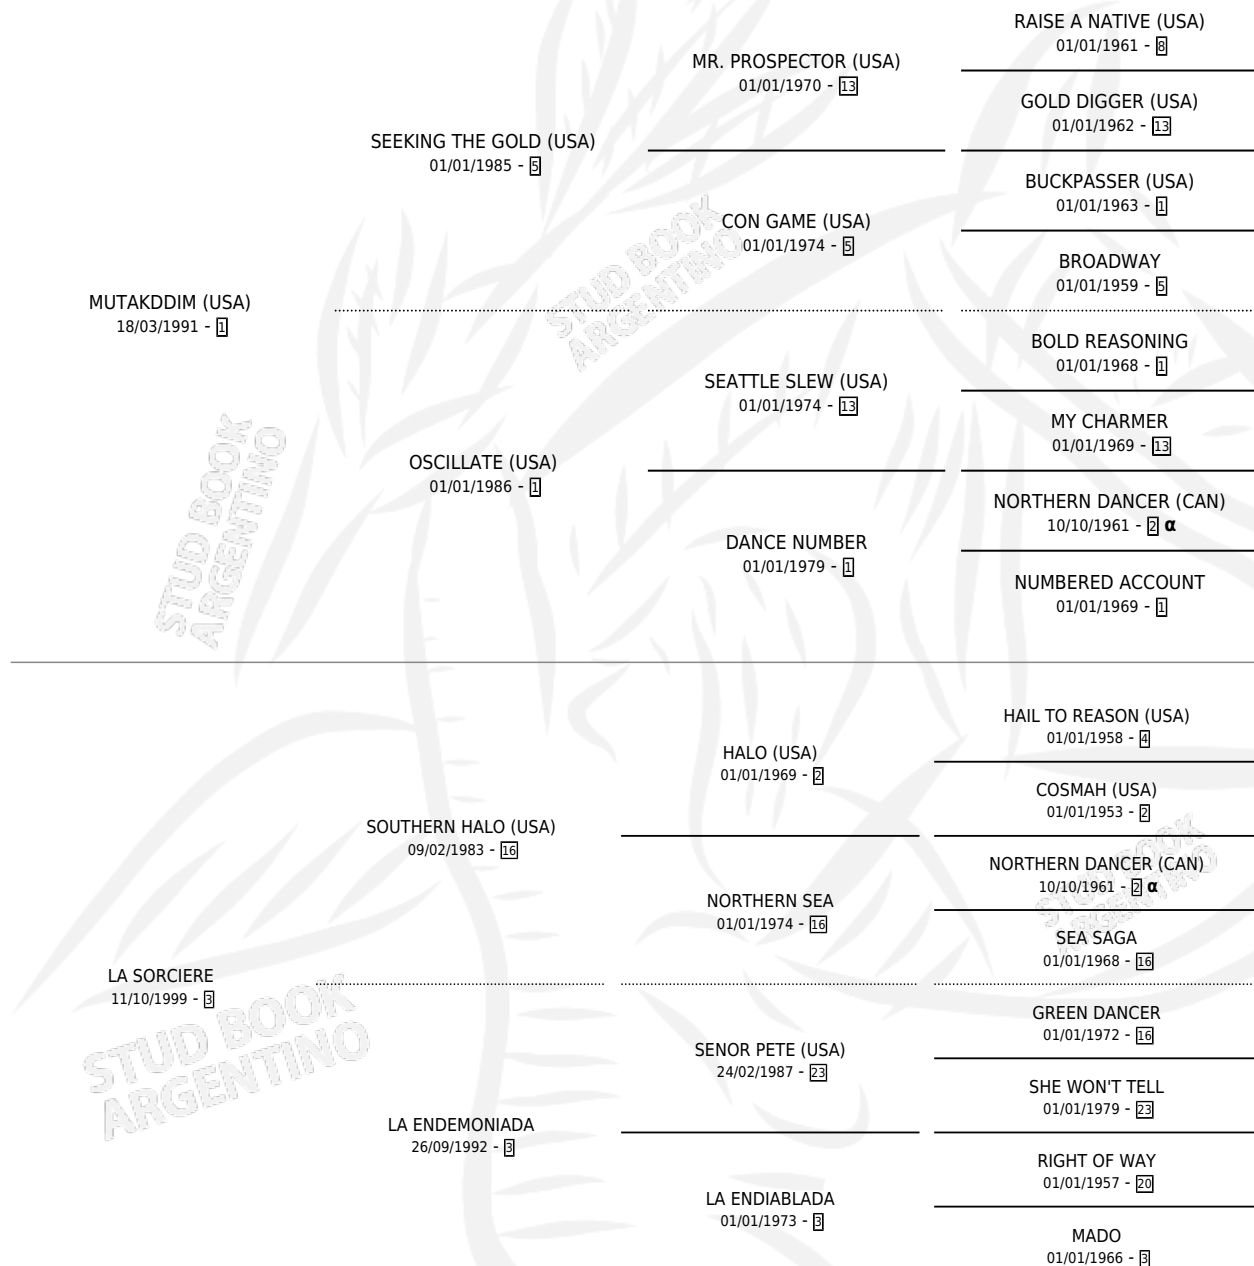

THE HAUNTED

por **MUTAKDDIM (USA)** y **LA SORCIERE** por **SOUTHERN HALO (USA)**

Argentina · Macho · Zaino Doradillo · SP · 06/09/2003
Familia 3-h · Volumen 38

ESTADO

TIPIFICACIÓN SANGUÍNEA	✓
TIPIFICACIÓN POR ADN	X
PASAPORTE	X
IDENTIFICACIÓN POR MICROCHIP	X
REPRODUCTOR	X

Lugar de nacimiento: La Quebrada
Criador: La Quebrada

PEDIGREE

INBREEDING : α

CAMPAÑA

Solo carreras oficiales de Argentina

POR EDAD

EDAD	CC	1°	2°	3°	4°	5°	NP	CLC	CLG	CLCG1	CLGG1	IMPORTE	GANANCIA / CC
2 AÑOS	4	2	0	1	1	0	0	2	1	1	0	\$54,750	\$13,688
3 AÑOS	2	0	0	0	0	1	1	2	0	0	0	\$1,140	\$570
TOTALES	6	2	0	1	1	1	1	4	1	1	0	\$55,890	\$9,315
%		33.3%	0.0%	16.7%	16.7%	16.7%	16.7%	66.7%	25.0%	25.0%	0.0%		