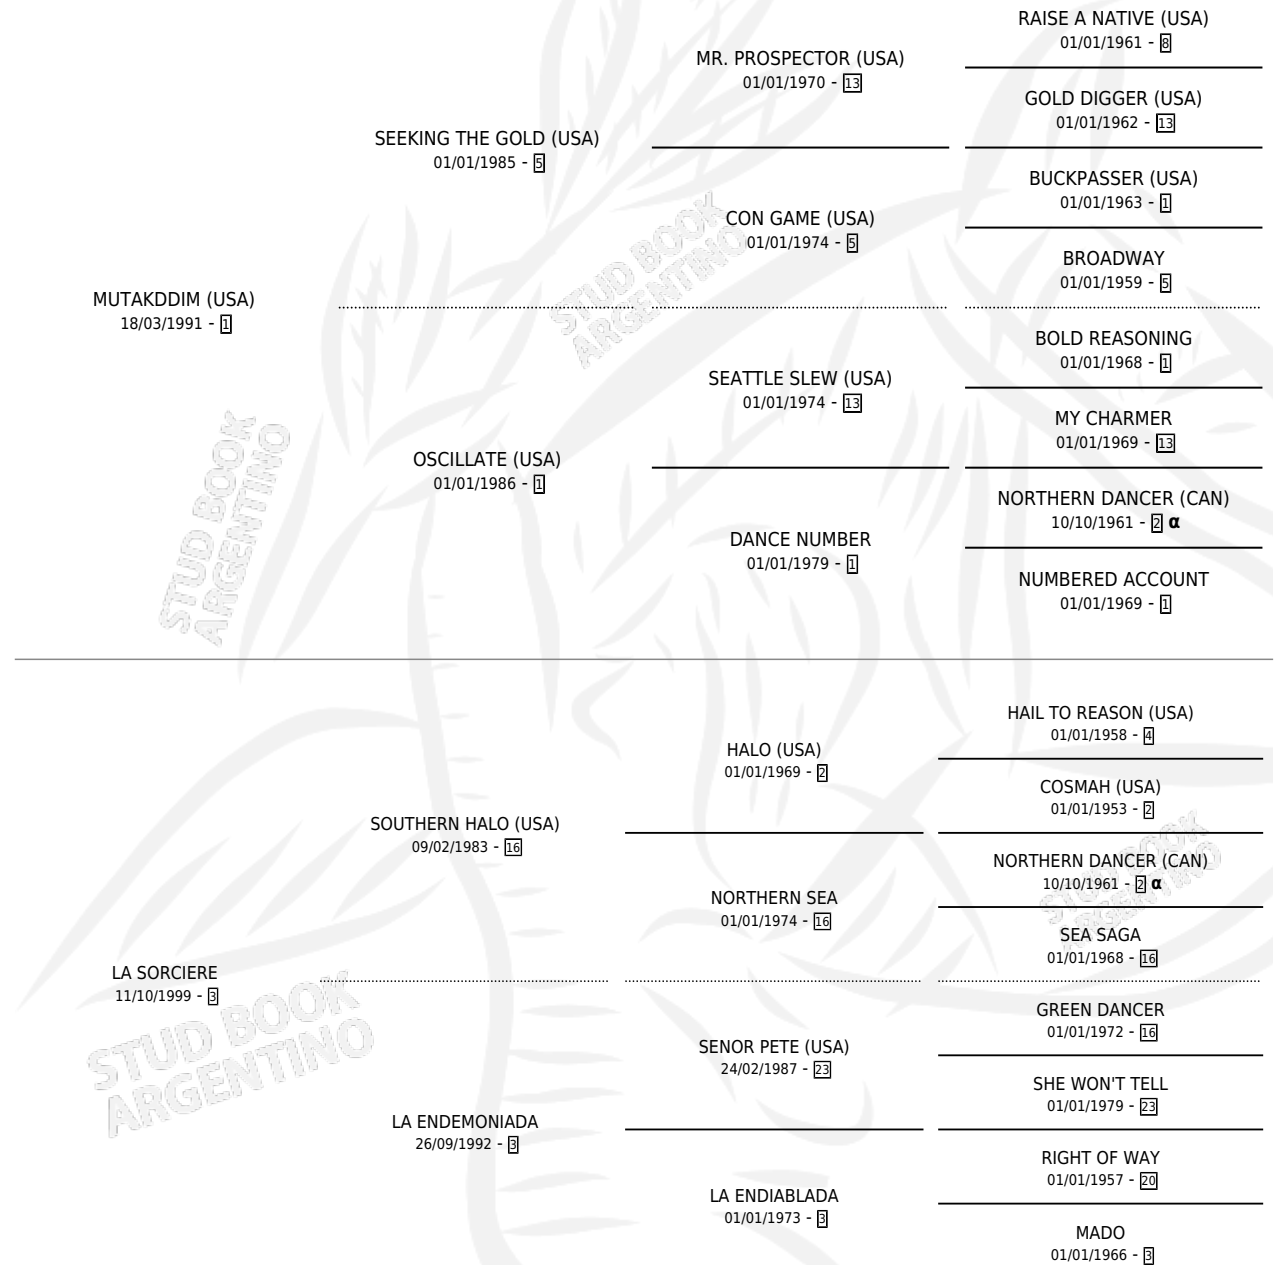

THE HAUNTED

por **MUTAKDDIM (USA)** y **LA SORCIERE** por **SOUTHERN HALO (USA)**

Argentina · Macho · Zaino Doradillo · SP · 06/09/2003
Familia 3-h · Volumen 38

ESTADO

TIPIFICACIÓN SANGUÍNEA	✓
TIPIFICACIÓN POR ADN	X
PASAPORTE	X
IDENTIFICACIÓN POR MICROCHIP	X
REPRODUCTOR	X

Lugar de nacimiento: La Quebrada
Criador: La Quebrada

PEDIGREE

INBREEDING : α

CAMPAÑA

Solo carreras oficiales de Argentina

POR EDAD

EDAD	CC	1°	2°	3°	4°	5°	NP	CLC	CLG	CLCG1	CLGG1	IMPORTE	GANANCIA / CC
2 AÑOS	4	2	0	1	1	0	0	2	1	1	0	\$54,750	\$13,688
3 AÑOS	2	0	0	0	0	1	1	2	0	0	0	\$1,140	\$570
TOTALES	6	2	0	1	1	1	1	4	1	1	0	\$55,890	\$9,315
%		33.3%	0.0%	16.7%	16.7%	16.7%	16.7%	66.7%	25.0%	25.0%	0.0%		