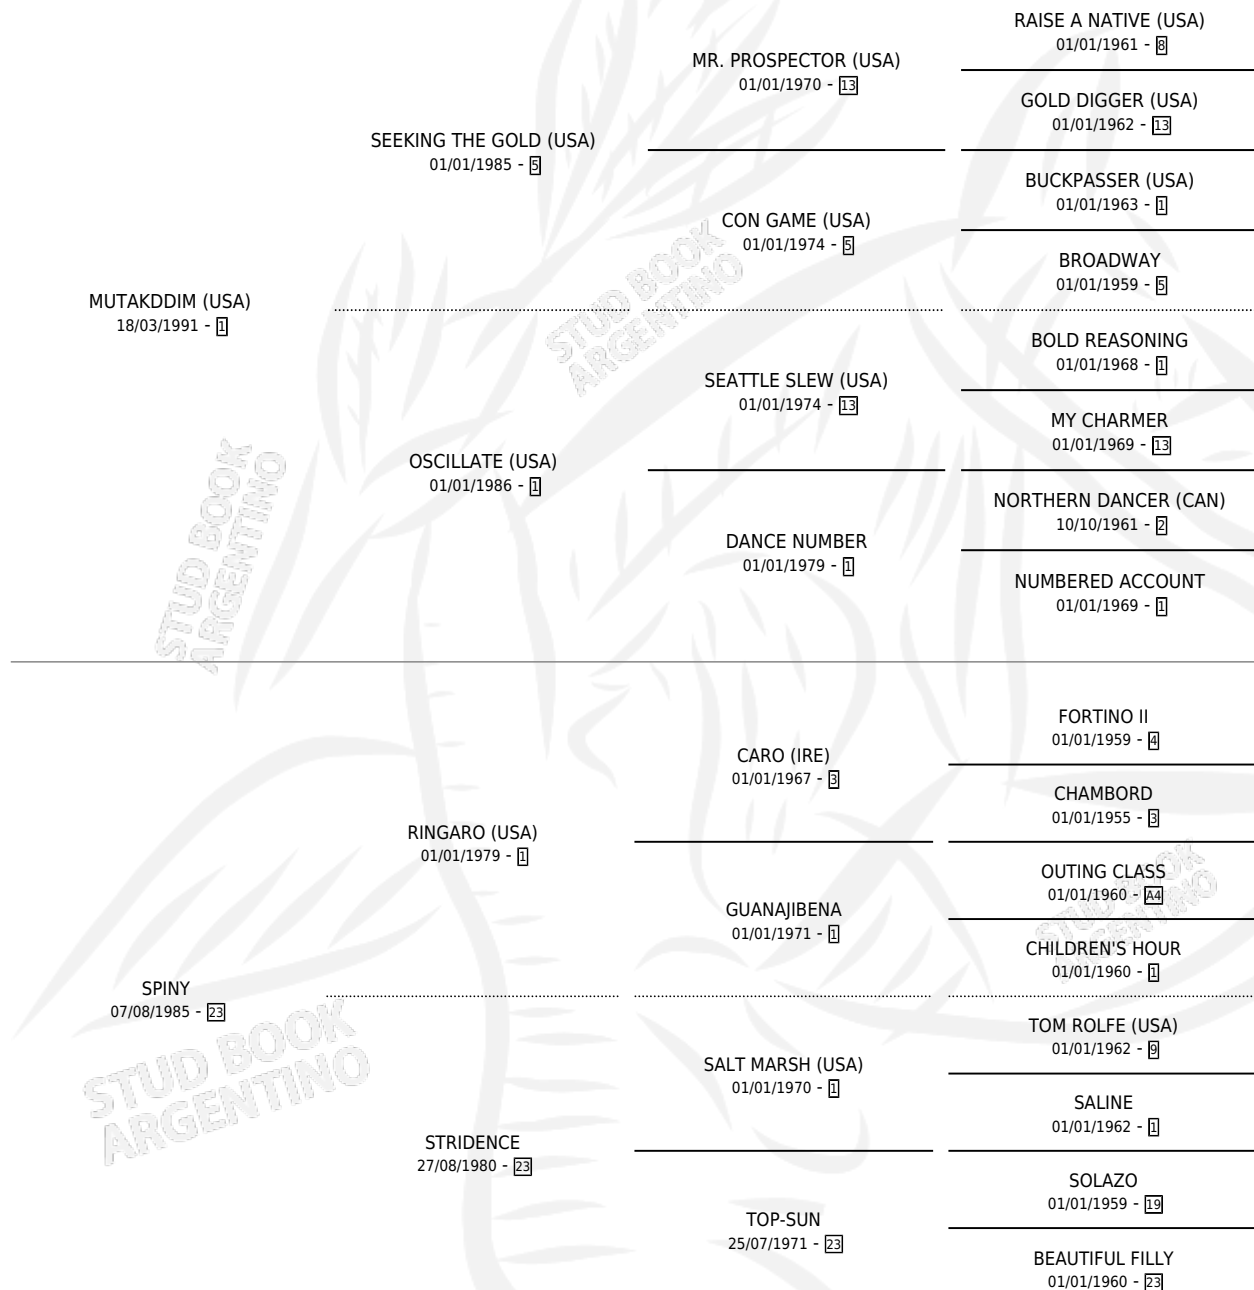

SPANISH EYES

por **MUTAKDDIM (USA)** y **SPINY** por **RINGARO (USA)**

Argentina · Hembra · Alazan Tostado · SP · 30/08/2003
Familia 23-a · Volumen 38

ESTADO

TIPIFICACIÓN SANGUÍNEA	✓
TIPIFICACIÓN POR ADN	✓
PASAPORTE	X
IDENTIFICACIÓN POR MICROCHIP	X
REPRODUCTOR	✓

Lugar de nacimiento: La Quebrada

Criador: La Quebrada

~

HIJOS

	MACHOS	HEMBRAS
10 NACIERON	2	8
6 CORRIERON	1	5
3 GANARON	1	2
1 GANADORES CL	0 GANADORES GR	0 GANADORES G1

PEDIGREE