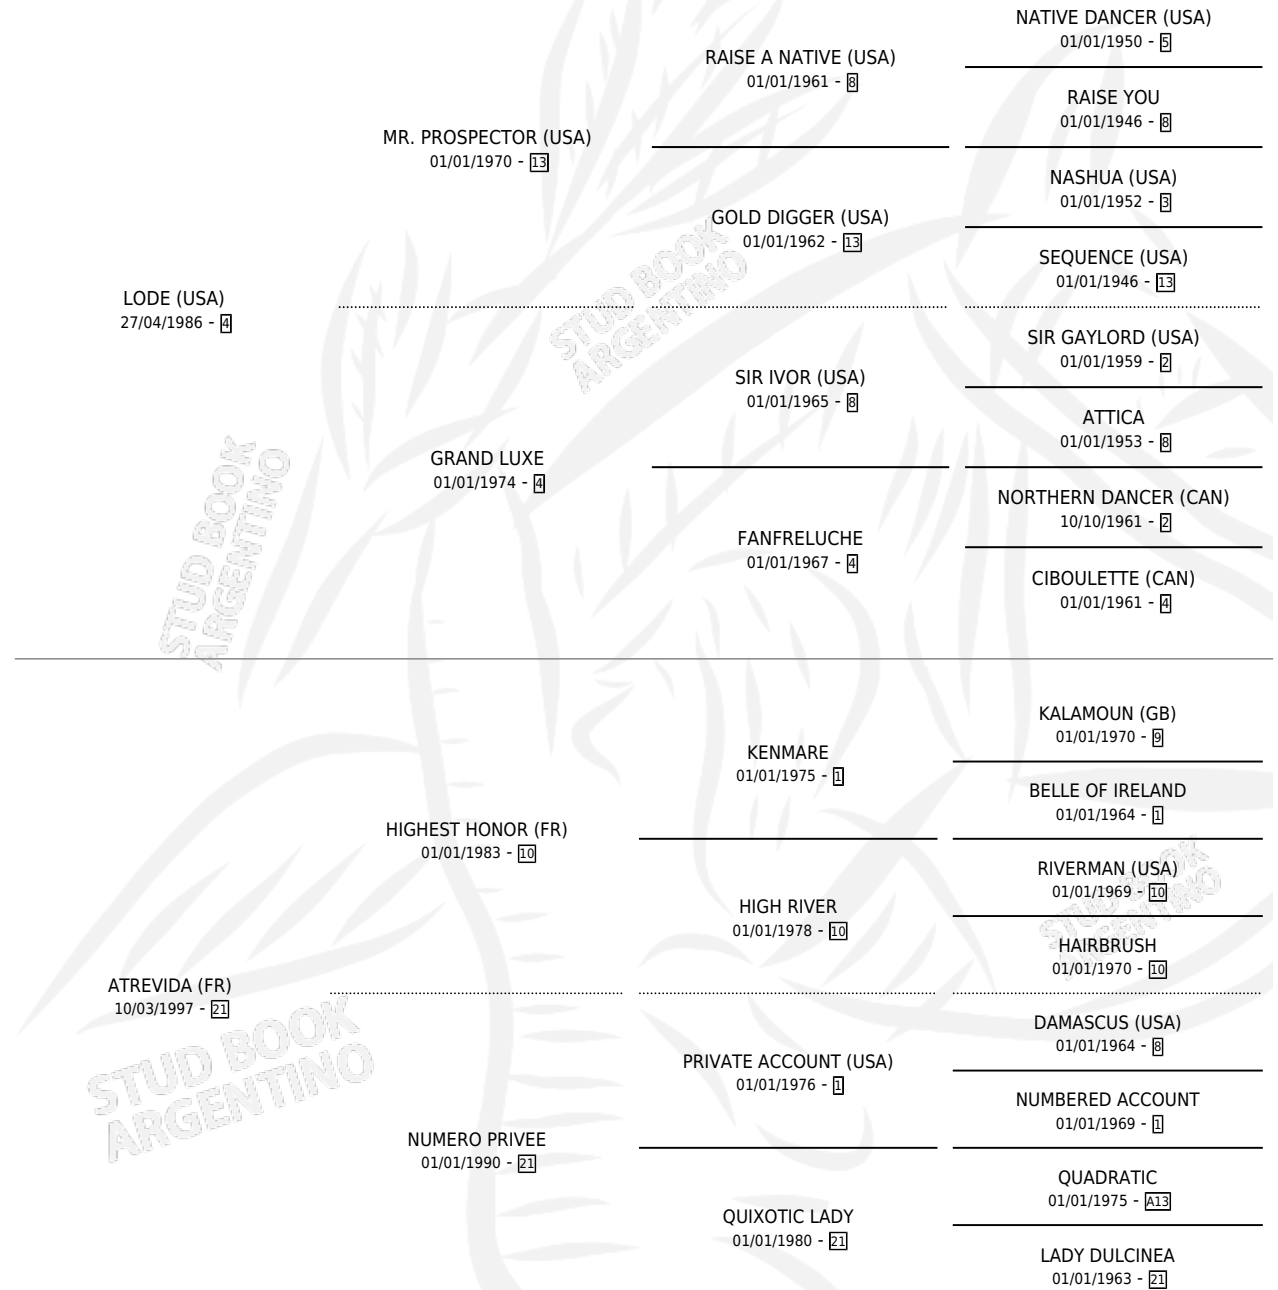

ATROPELADOR

por **LODE (USA)** y **ATREVIDA (FR)** por **HIGHEST HONOR (FR)**

Argentina · Macho · Alazan · SP · 03/10/2003
Familia 21-a · Volumen 38

ESTADO

TIPIFICACIÓN SANGUÍNEA	✓
TIPIFICACIÓN POR ADN	✓
PASAPORTE	X
IDENTIFICACIÓN POR MICROCHIP	X
REPRODUCTOR	X

Lugar de nacimiento: Santa María De Araras
Criador: Santa María De Araras

PEDIGREE

CAMPAÑA

Solo carreras oficiales de Argentina

POR EDAD

EDAD	CC	1°	2°	3°	4°	5°	NP	CLC	CLG	CLCG1	CLGG1	IMPORTE	GANANCIA / CC
2 AÑOS	1	0	0	0	0	0	1	0	0	0	0	\$0	\$0
3 AÑOS	8	2	1	0	0	1	4	0	0	0	0	\$36,600	\$4,575
4 AÑOS	4	1	0	1	0	1	1	1	0	0	0	\$20,620	\$5,155
5 AÑOS	1	0	0	0	0	0	1	0	0	0	0	\$0	\$0
TOTALES	14	3	1	1	0	2	7	1	0	0	0	\$57,220	\$4,087
%		21.4%	7.1%	7.1%	0.0%	14.3%	50.0%	7.1%	0.0%	0.0%	0.0%		

Ganador de 3 carreras en San Isidro y La Plata - \$57,220, a los 3 y 4 años, incluso 3ro Simonside Handicap.

POR DISTANCIA

HIPODROMO	CC	1°	2°	3°	4°	5°	NP	CLC	CLG	CLCG1	CLGG1	IMPORTE
LA PLATA	5	2	0	0	0	1	2	1	0	0	0	\$32,320
1100 MTS	1	0	0	0	0	0	1	0	0	0	0	\$0
1200 MTS	2	1	0	0	0	1	0	1	0	0	0	\$16,820
1400 MTS	2	1	0	0	0	0	1	0	0	0	0	\$15,500
SAN ISIDRO	8	1	1	1	0	1	4	0	0	0	0	\$24,900
1200 MTS	6	1	1	1	0	0	3	0	0	0	0	\$24,050
1400 MTS	2	0	0	0	0	1	1	0	0	0	0	\$850
PALERMO	1	0	0	0	0	0	1	0	0	0	0	\$0
1200 MTS	1	0	0	0	0	0	1	0	0	0	0	\$0