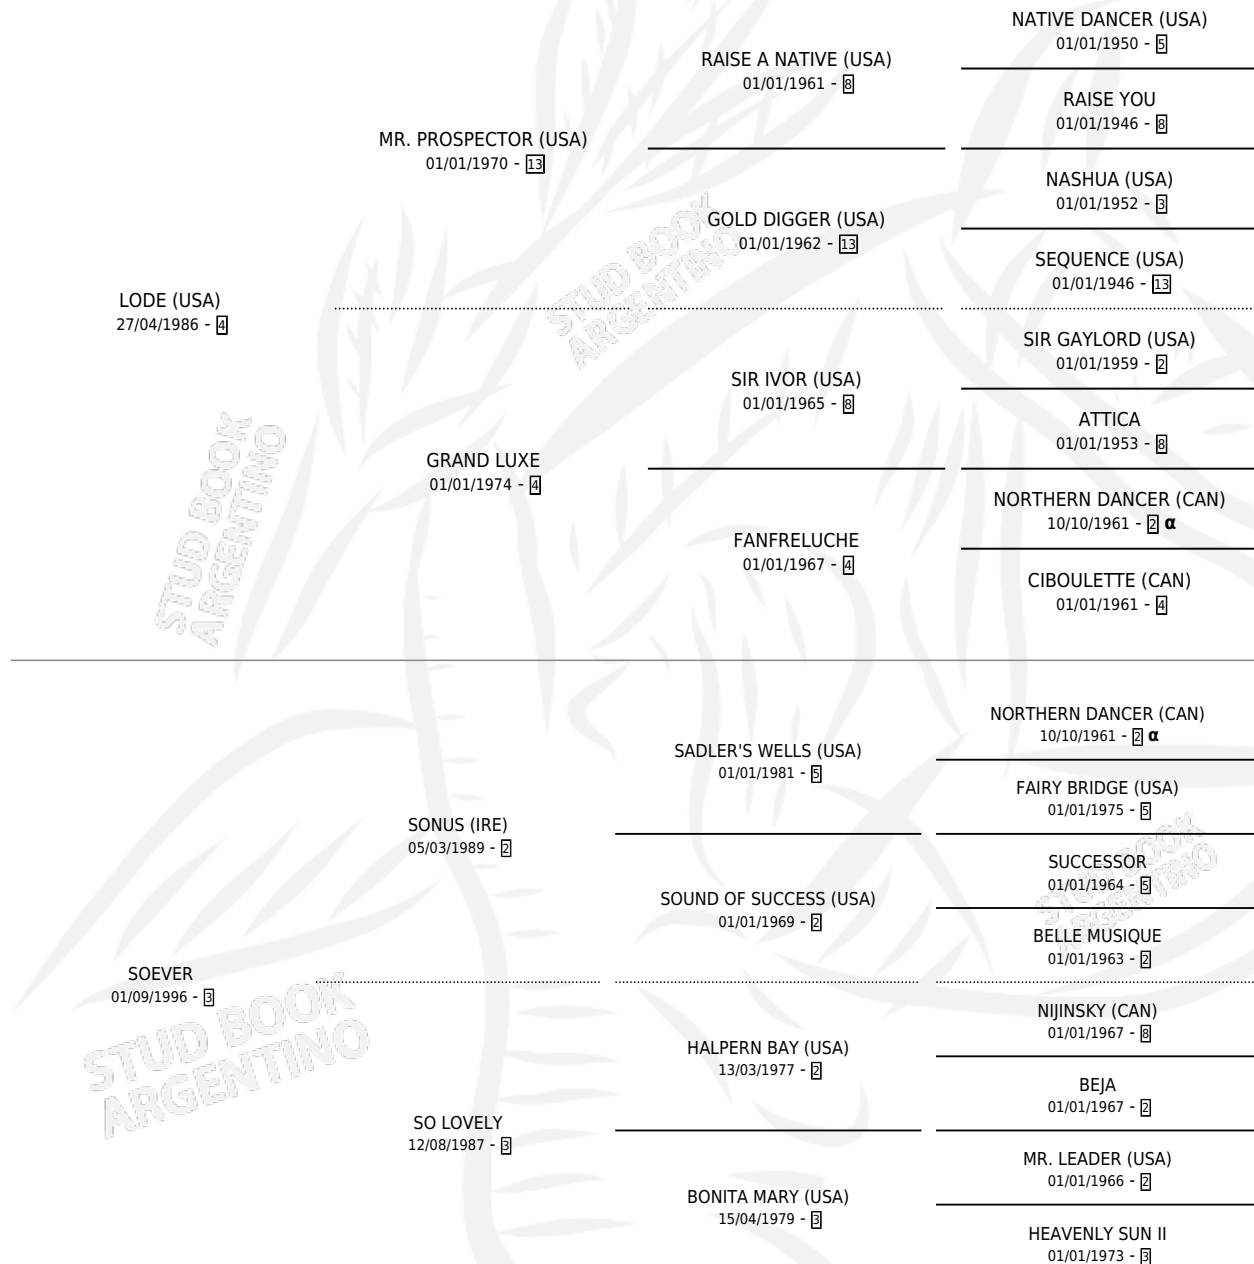

SO FAR AWAY

por **LODE (USA)** y **SOEVER** por **SONUS (IRE)**

Argentina · Hembra · Zaino Doradillo · SP · 01/10/2003
Familia 3-h · Volumen 38

ESTADO

TIPIFICACIÓN SANGUÍNEA	✓
TIPIFICACIÓN POR ADN	✓
PASAPORTE	X
IDENTIFICACIÓN POR MICROCHIP	X
REPRODUCTOR	✓

Lugar de nacimiento: Santa Maria De Araras

Criador: Santa Maria De Araras

~

HIJOS

	MACHOS	HEMBRAS
1 NACIERON	0	1

SIN ACTUACIONES

PEDIGREE

INBREEDING : α

CAMPAÑA

Solo carreras oficiales de Argentina

POR EDAD

EDAD	CC	1°	2°	3°	4°	5°	NP	CLC	CLG	CLCG1	CLGG1	IMPORTE	GANANCIA / CC
3 AÑOS	7	1	2	0	1	0	3	0	0	0	0	\$31,550	\$4,507
TOTALES	7	1	2	0	1	0	3	0	0	0	0	\$31,550	\$4,507
%		14.3%	28.6%	0.0%	14.3%	0.0%	42.9%	0.0%	0.0%	0.0%	0.0%		

Ganadora en San Isidro - \$31,550, a los 3 años.

POR DISTANCIA

HIPODROMO	CC	1°	2°	3°	4°	5°	NP	CLC	CLG	CLCG1	CLGG1	IMPORTE
SAN ISIDRO	6	1	2	0	0	0	3	0	0	0	0	\$29,650
1600 MTS	5	1	2	0	0	0	2	0	0	0	0	\$29,650
1400 MTS	1	0	0	0	0	0	1	0	0	0	0	\$0
PALERMO	1	0	0	0	1	0	0	0	0	0	0	\$1,900
1600 MTS	1	0	0	0	1	0	0	0	0	0	0	\$1,900