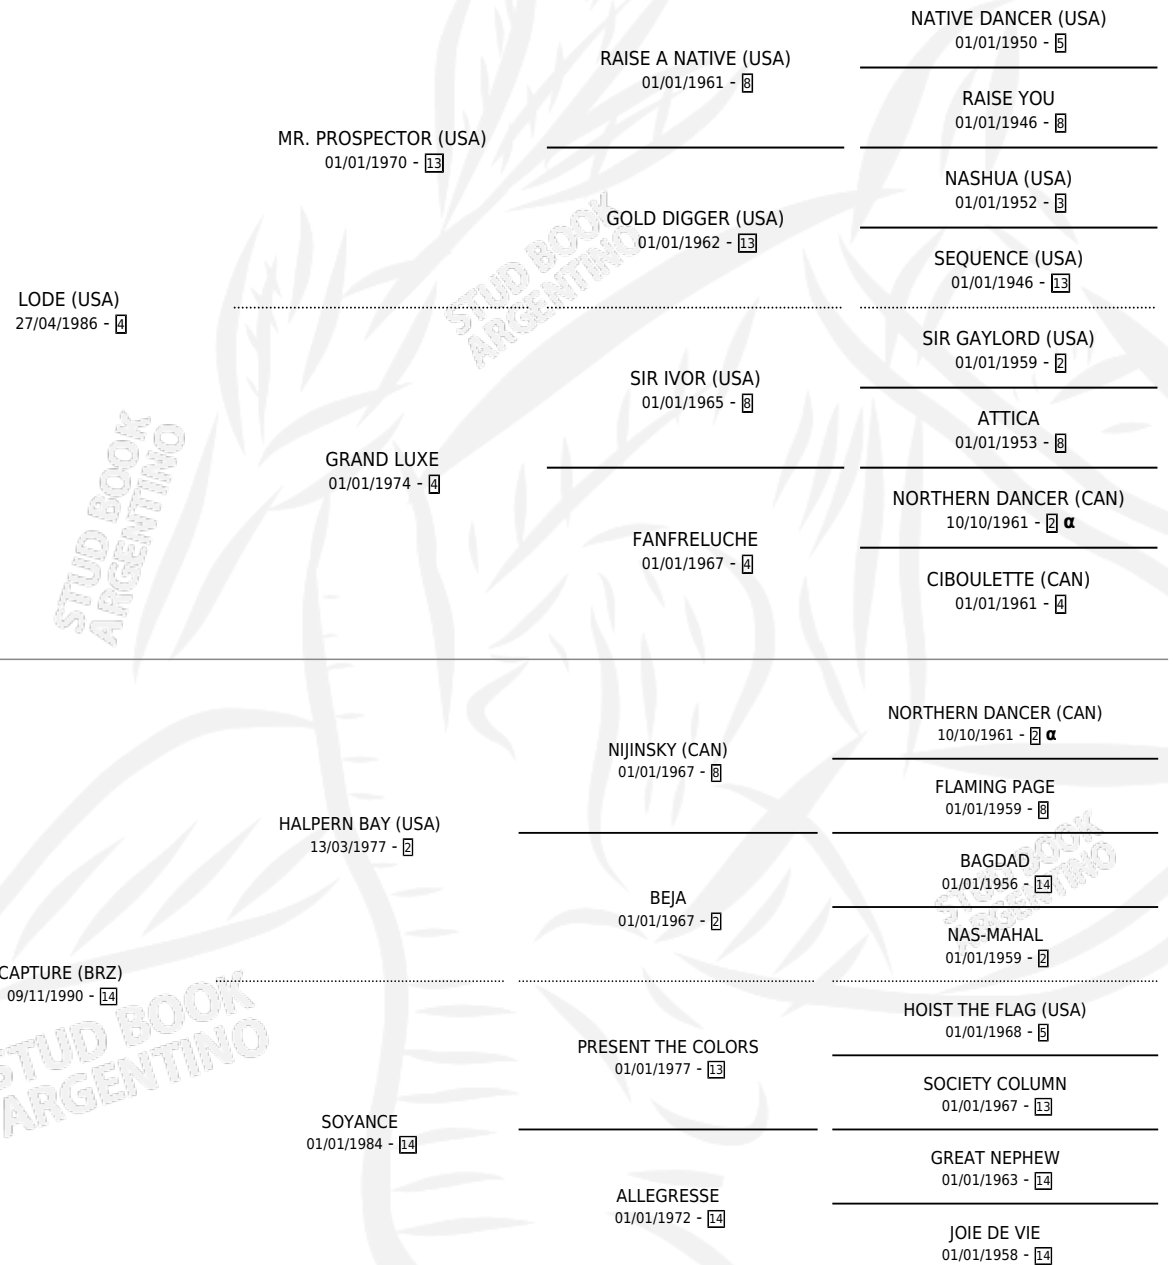

CAPRICCIOSA

por **LODE (USA)** y **CAPTURE (BRZ)** por **HALPERN BAY (USA)**

Argentina · Hembra · Alazan · SP · 26/09/2003
Familia 14-c · Volumen 38

ESTADO

TIPIFICACIÓN SANGUÍNEA	✓
TIPIFICACIÓN POR ADN	✓
PASAPORTE	X
IDENTIFICACIÓN POR MICROCHIP	X
REPRODUCTOR	✓

Lugar de nacimiento: Santa Maria De Araras
Criador: Santa Maria De Araras

~

HIJOS

	MACHOS	HEMBRAS
11 NACIERON	6	5
6 CORRIERON	4	2
5 GANARON	3	2
0 GANADORES CL	0 GANADORES GR	0 GANADORES G1

PEDIGREE

INBREEDING : α

CAMPAÑA

Solo carreras oficiales de Argentina

POR EDAD

EDAD	CC	1°	2°	3°	4°	5°	NP	CLC	CLG	CLCG1	CLGG1	IMPORTE	GANANCIA / CC
2 AÑOS	3	1	0	1	0	0	1	1	0	1	0	\$18,825	\$6,275
3 AÑOS	7	1	1	0	1	1	3	5	0	4	0	\$43,950	\$6,279
4 AÑOS	8	2	2	0	1	1	2	6	0	0	0	\$87,655	\$10,957
TOTALES	18	4	3	1	2	2	6	12	0	5	0	\$150,430	\$8,357
%		22.2%	16.7%	5.6%	11.1%	11.1%	33.3%	66.7%	0.0%	41.7%	0.0%		