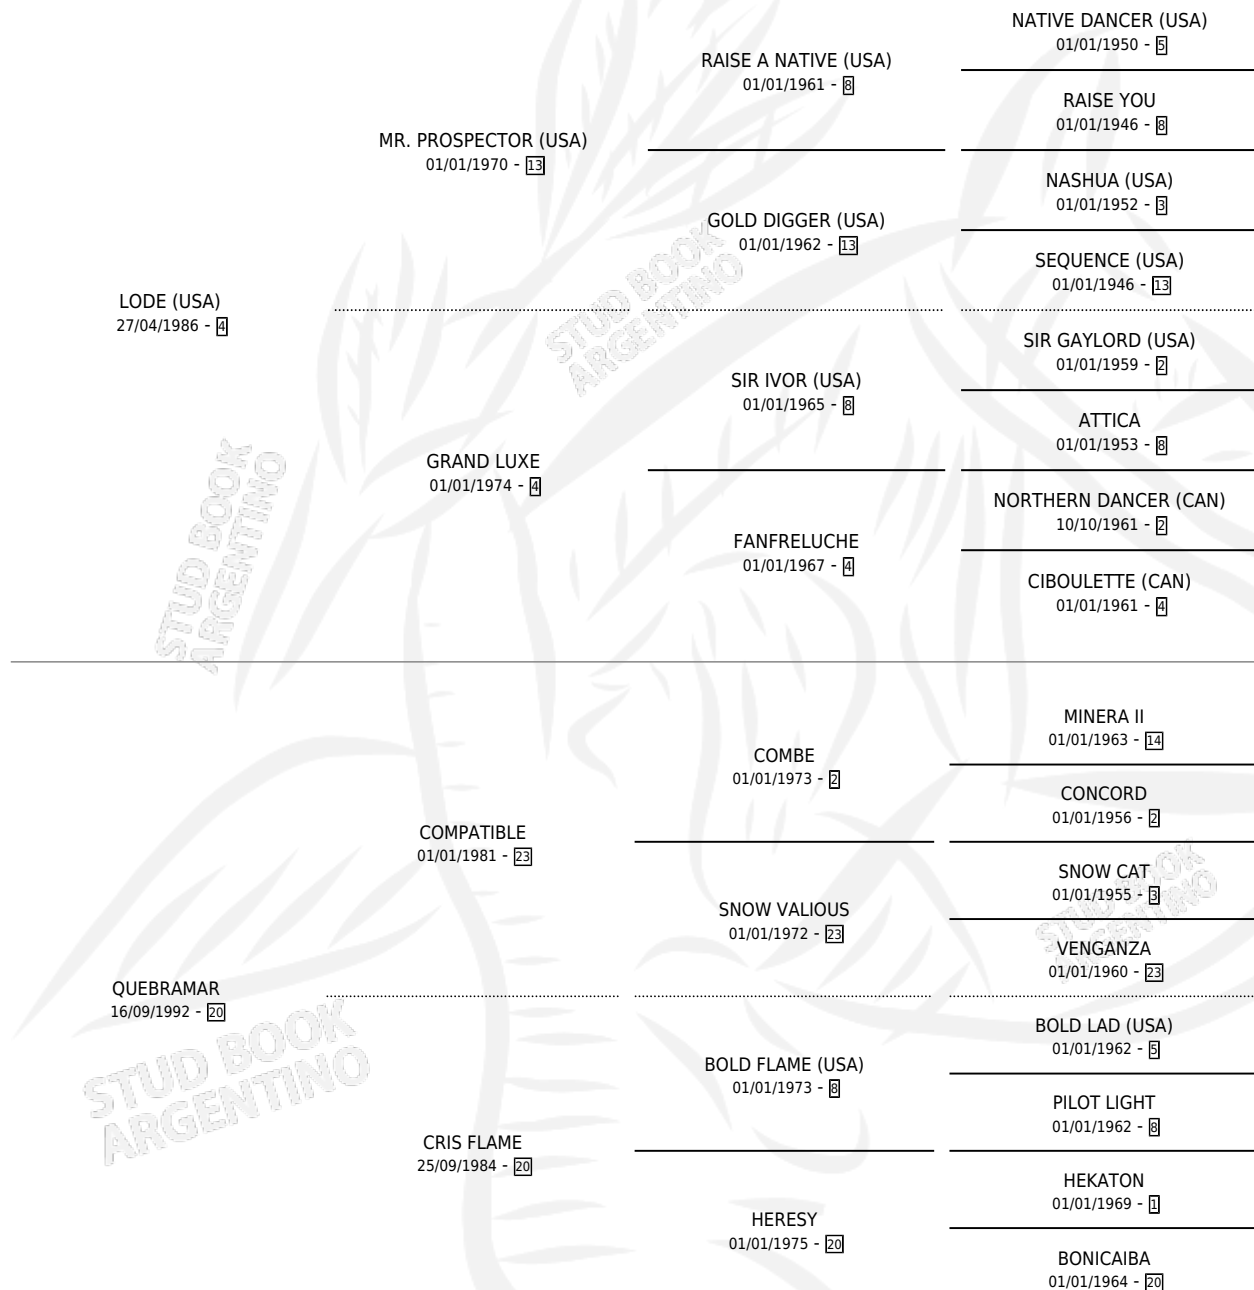

QUEBRA QUEBRA

por **LODE (USA)** y **QUEBRAMAR** por **COMPATIBLE**

Argentina · Hembra · Alazan · SP · 03/10/2003
Familia 20-d · Volumen 38

ESTADO

TIPIFICACIÓN SANGUÍNEA	✓
TIPIFICACIÓN POR ADN	✓
PASAPORTE	X
IDENTIFICACIÓN POR MICROCHIP	X
REPRODUCTOR	X

Lugar de nacimiento: Santa Maria De Araras
Criador: Santa Maria De Araras

PEDIGREE

EXPORTACIÓN / IMPORTACIÓN

FECHA	MOVIMIENTO	PAÍS
27/10/2005	EXPORTADO	BRASIL

QUEBRA QUEBRA

Datos oficiales del Stud Book Argentino