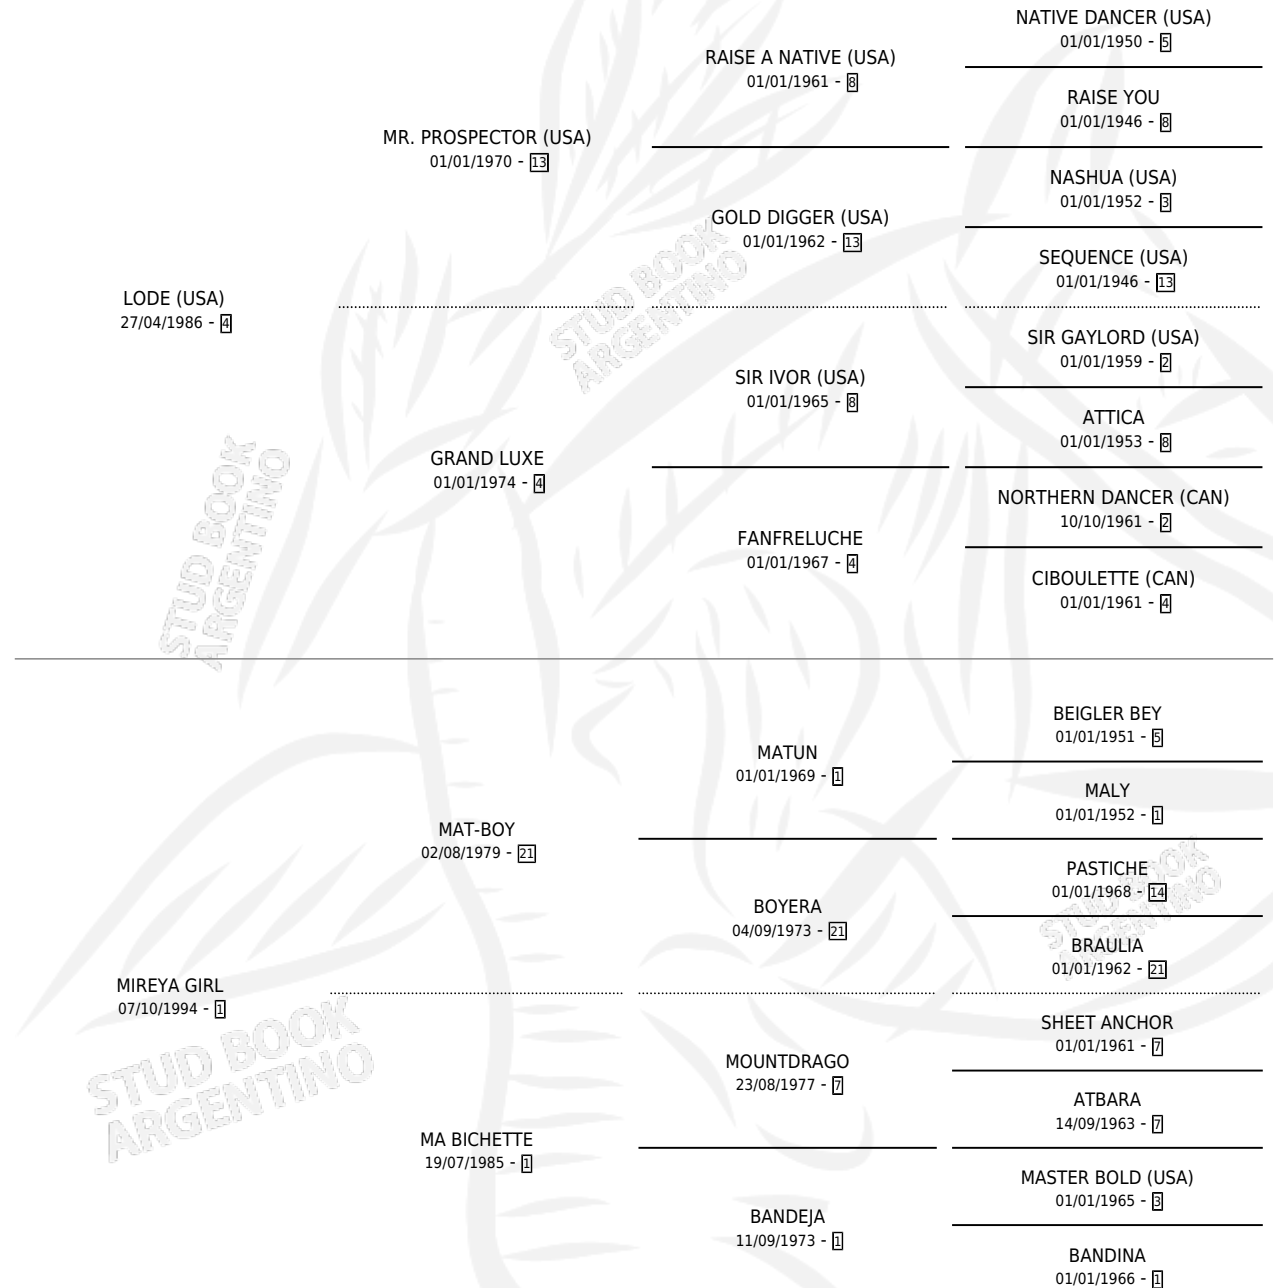

MIRABOLANTE

por **LODE (USA)** y **MIREYA GIRL** por **MAT-BOY**

Argentina · Macho · Alazan Tostado · SP · 24/09/2003
Familia 1-I · Volumen 38

ESTADO

TIPIFICACIÓN SANGUÍNEA	✓
TIPIFICACIÓN POR ADN	X
PASAPORTE	X
IDENTIFICACIÓN POR MICROCHIP	X
REPRODUCTOR	X

Lugar de nacimiento: Santa Maria De Araras

Criador: Santa Maria De Araras

PEDIGREE

CAMPAÑA

Solo carreras oficiales de Argentina

POR EDAD

EDAD	CC	1°	2°	3°	4°	5°	NP	CLC	CLG	CLCG1	CLGG1	IMPORTE	GANANCIA / CC
2 AÑOS	3	0	1	0	1	0	1	0	0	0	0	\$5,950	\$1,983
3 AÑOS	11	1	3	3	1	1	2	0	0	0	0	\$48,375	\$4,398
4 AÑOS	3	0	0	0	0	0	3	0	0	0	0	\$0	\$0
TOTALES	17	1	4	3	2	1	6	0	0	0	0	\$54,325	\$3,196
%		5.9%	23.5%	17.6%	11.8%	5.9%	35.3%	0.0%	0.0%	0.0%	0.0%		