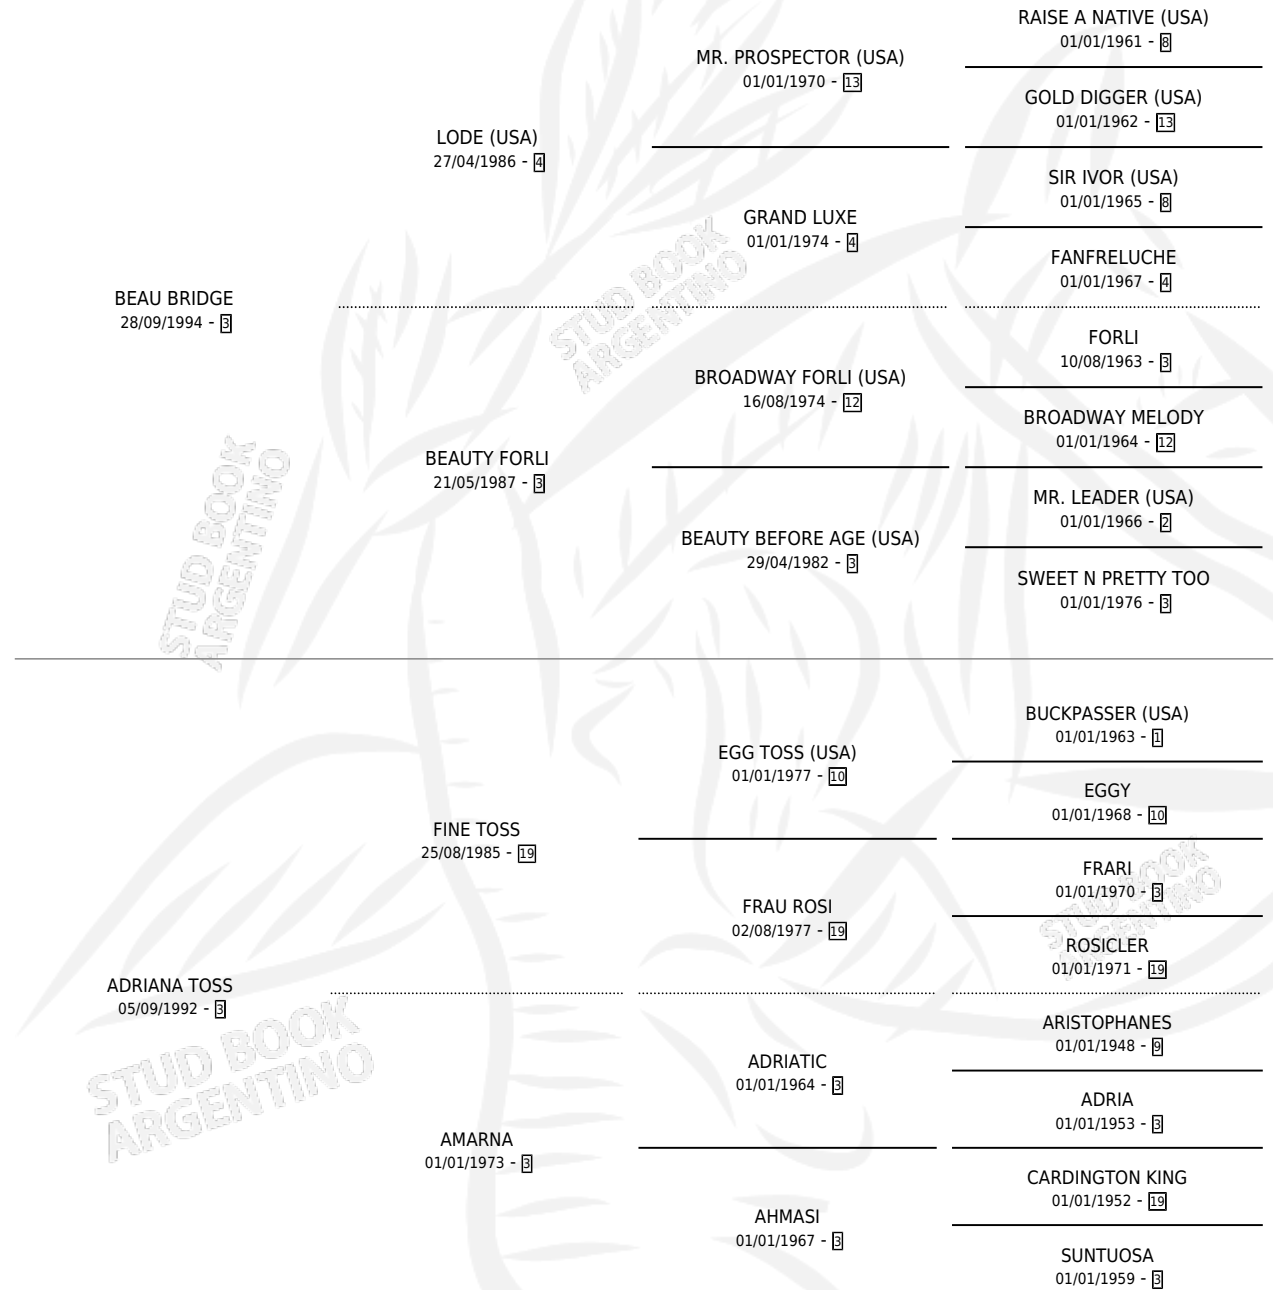

ADRIANA BRIDGE

por **BEAU BRIDGE** y **ADRIANA TOSS** por **FINE TOSS**

Argentina · Hembra · Zaino · SP · 11/09/2003
Familia 3-d · Volumen 38

ESTADO

TIPIFICACIÓN SANGUÍNEA	X
TIPIFICACIÓN POR ADN	X
PASAPORTE	X
IDENTIFICACIÓN POR MICROCHIP	X
REPRODUCTOR	X

Lugar de nacimiento: Huiliche

Criador: Sin dato

PEDIGREE

ADRIANA BRIDGE

Datos oficiales del Stud Book Argentino

Documento generado el 12/05/2026

studbook.org.ar