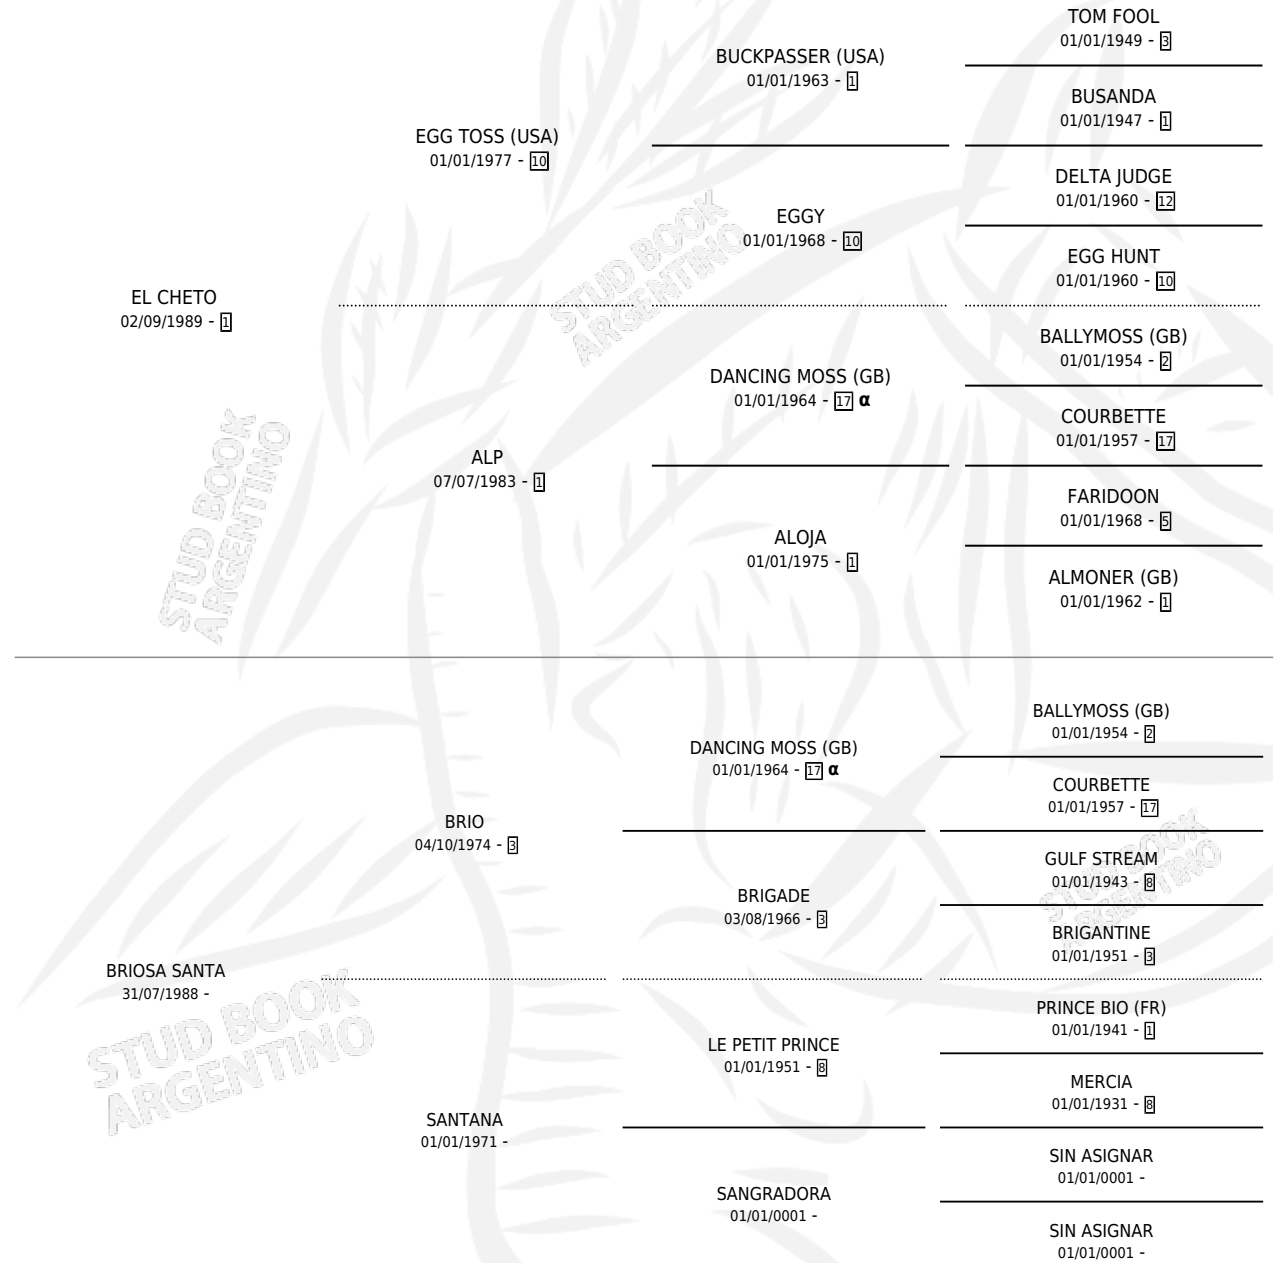

BRIO SAN

por EL CHETO y BRIOSA SANTA por BRIO

Argentina · Macho · Alazan · SP · 16/09/2003
Familia · Volumen 38

ESTADO

TIPIFICACIÓN SANGUÍNEA	X
TIPIFICACIÓN POR ADN	✓
PASAPORTE	X
IDENTIFICACIÓN POR MICROCHIP	X
REPRODUCTOR	X

Lugar de nacimiento: Los Mimbres

Criador: Los Mimbres

PEDIGREE

INBREEDING : α

BRIO SAN

Datos oficiales del Stud Book Argentino

Documento generado el 10/05/2026

studbook.org.ar