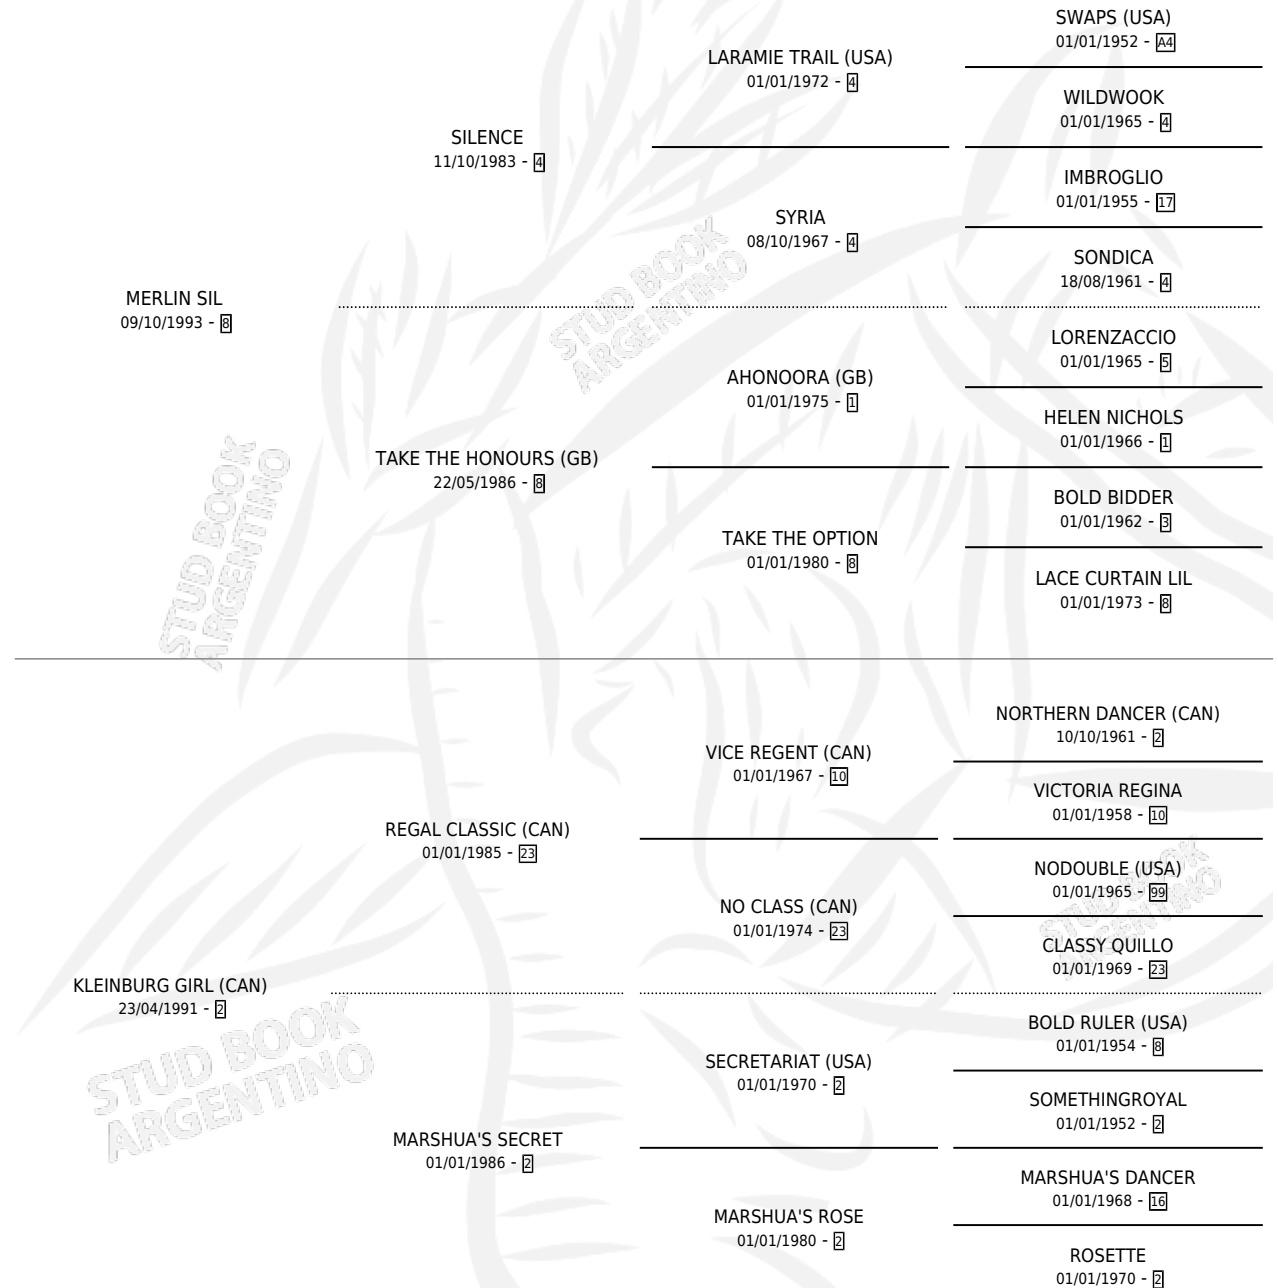

PRECISO SIL

por **MERLIN SIL** y **KLEINBURG GIRL (CAN)** por **REGAL CLASSIC (CAN)**

Argentina · Macho · Zaino · SP · 30/09/2003
Familia 2-n · Volumen 38

ESTADO

TIPIFICACIÓN SANGUÍNEA	X
TIPIFICACIÓN POR ADN	X
PASAPORTE	X
IDENTIFICACIÓN POR MICROCHIP	X
REPRODUCTOR	X

Lugar de nacimiento: Caryjuan
Criador: Caryjuan

PEDIGREE

PRECISO SIL

Datos oficiales del Stud Book Argentino

Documento generado el 23/05/2026

studbook.org.ar