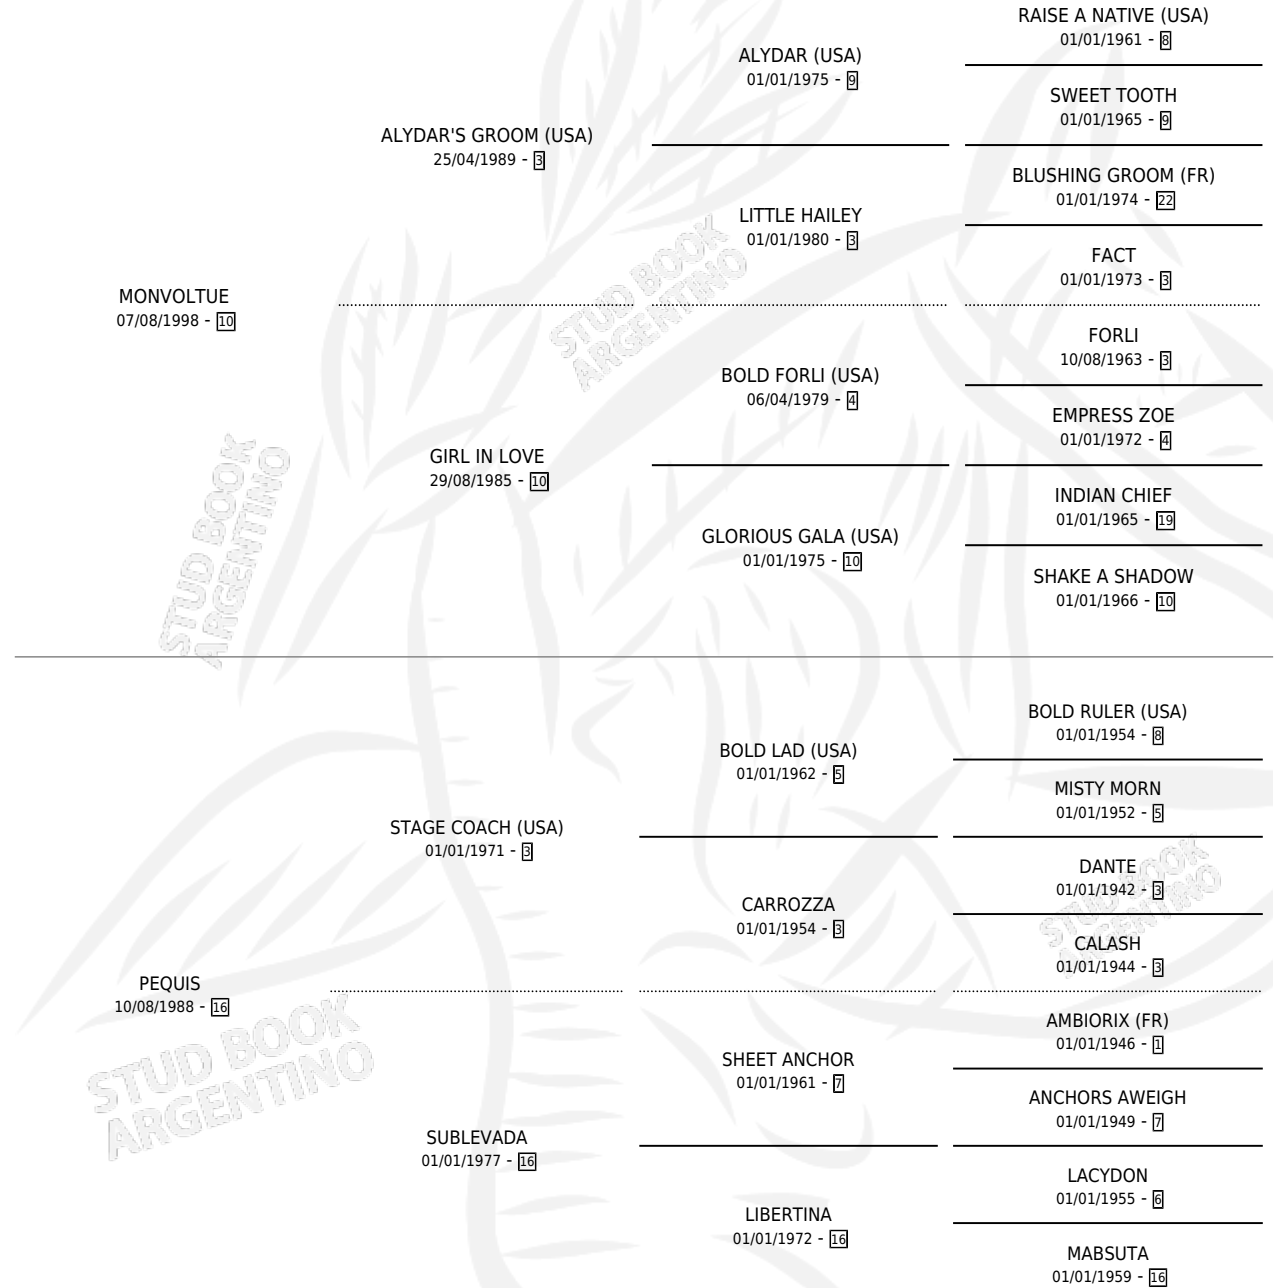

HADO TUE

por **MONVOLTUE** y **PEQUIS** por **STAGE COACH (USA)**

Argentina · Macho · Alazan · SP · 09/10/2003
Familia 16-e · Volumen 38

ESTADO

TIPIFICACIÓN SANGUÍNEA	X
TIPIFICACIÓN POR ADN	X
PASAPORTE	X
IDENTIFICACIÓN POR MICROCHIP	X
REPRODUCTOR	X

Lugar de nacimiento: Caryjuan

Criador: Caryjuan

PEDIGREE

HADO TUE

Datos oficiales del Stud Book Argentino

Documento generado el 08/05/2026

studbook.org.ar