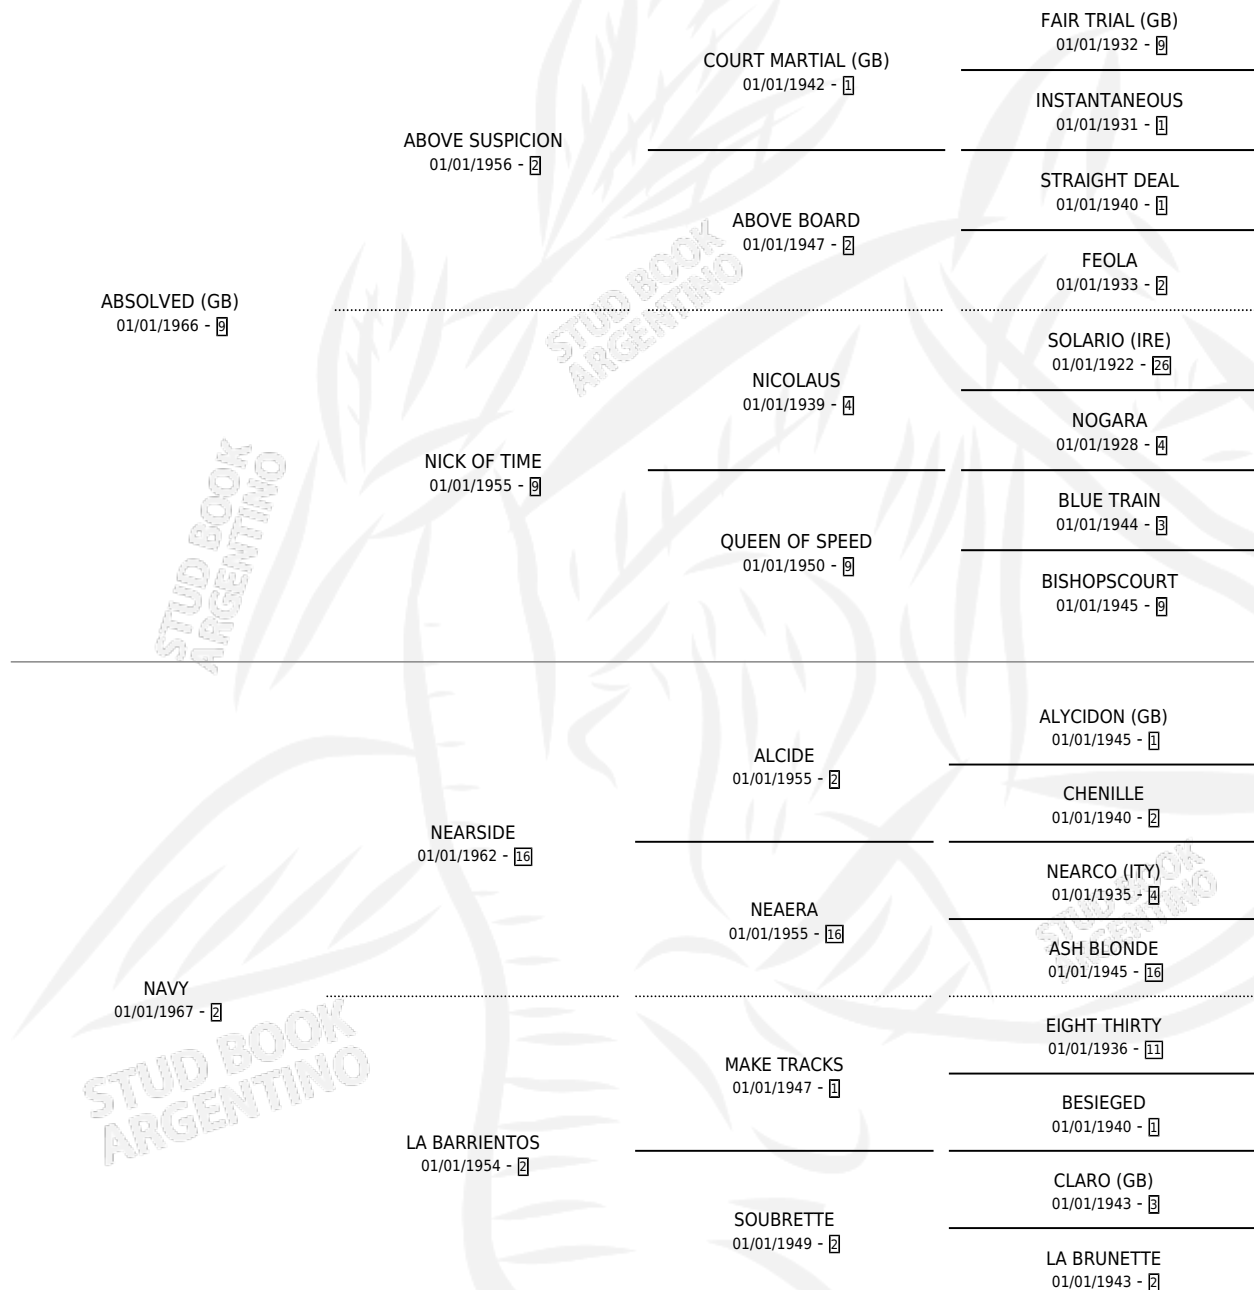

AGILITY

por **ABSOLVED (GB)** y **NAVY** por **NEARSIDE**

Argentina · Hembra · Zaino Colorado · SP · 01/01/1974
Familia 2-g · Volumen 28

ESTADO

TIPIFICACIÓN SANGUÍNEA	X
TIPIFICACIÓN POR ADN	X
PASAPORTE	X
IDENTIFICACIÓN POR MICROCHIP	X
REPRODUCTOR	✓

Lugar de nacimiento: Campo particular

Criador: Don Santiago

~

HIJOS

	MACHOS	HEMBRAS
6 NACIERON	2	4
5 CORRIERON	1	4
4 GANARON	1	3
0 GANADORES CL	0 GANADORES GR	0 GANADORES G1

PEDIGREE

CAMPAÑA

Solo carreras oficiales de Argentina

SERVICIOS

Servicios 7 / Nacimientos 3 / Efectividad 42.86%

PADRILLO	PRODUCTO	CRIADOR	1ER SERVICIO	ÚLTIMO SERVICIO
CONGUERO	∅		18/08/1989	30/11/1989
LUCKY WAY	LUCKY LITY (M Z, 06/08/1989)	DON SANTIAGO	02/09/1988	05/09/1988
LUCKY WAY	∅		12/08/1987	12/12/1987
LUCKY WAY	LUCKY BLACK (M ZC, 08/07/1987)	DON SANTIAGO	08/08/1986	09/08/1986
LUCKY WAY	∅		09/11/1985	13/11/1985
LUCKY WAY	∅			
LUCKY WAY	LUCKY AGILE (H Z, 06/07/1985) •MURIÓ EL 03/02/1992•	SIN DATO		