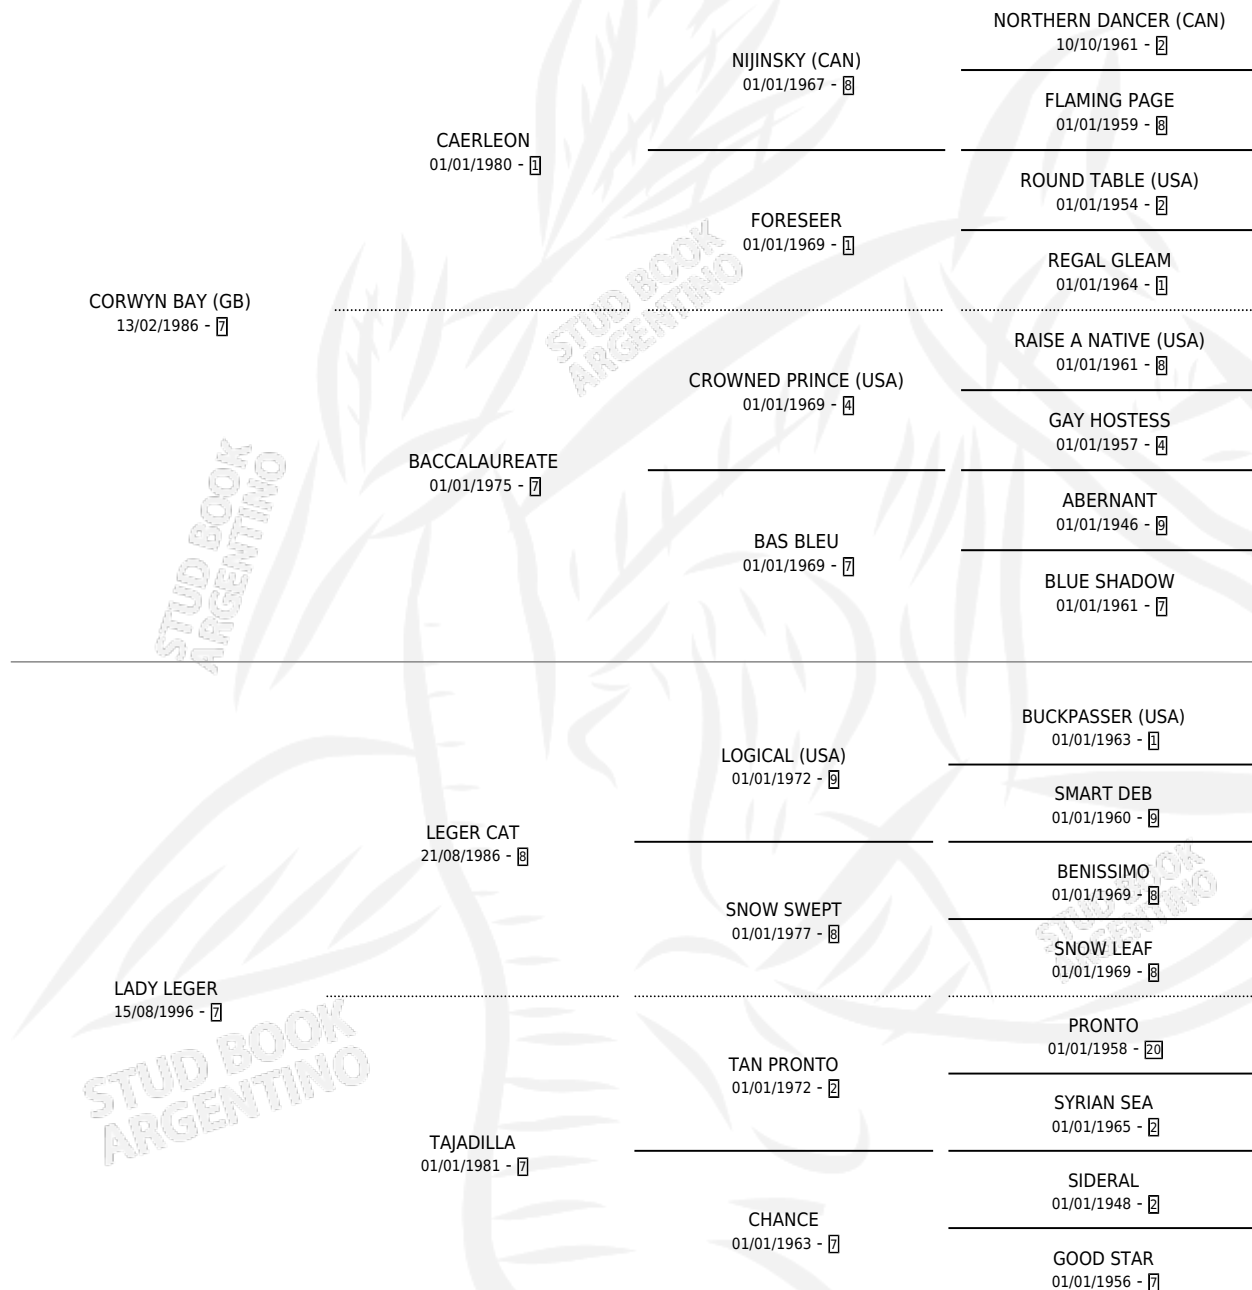

WAIMEA BAY

por **CORWYN BAY (GB)** y **LADY LEGER** por **LEGER CAT**

Argentina · Hembra · Tordillo · SP · 21/09/2003
Familia 7 · Volumen 38

ESTADO

TIPIFICACIÓN SANGUÍNEA	✓
TIPIFICACIÓN POR ADN	✓
PASAPORTE	X
IDENTIFICACIÓN POR MICROCHIP	X
REPRODUCTOR	✓

Lugar de nacimiento: El Alfalfar

Criador: Sin dato

~

HIJOS

	MACHOS	HEMBRAS
5 NACIERON	1	4
4 CORRIERON	1	3
4 GANARON	1	3
1 GANADORES CL	0 GANADORES GR	0 GANADORES G1

PEDIGREE