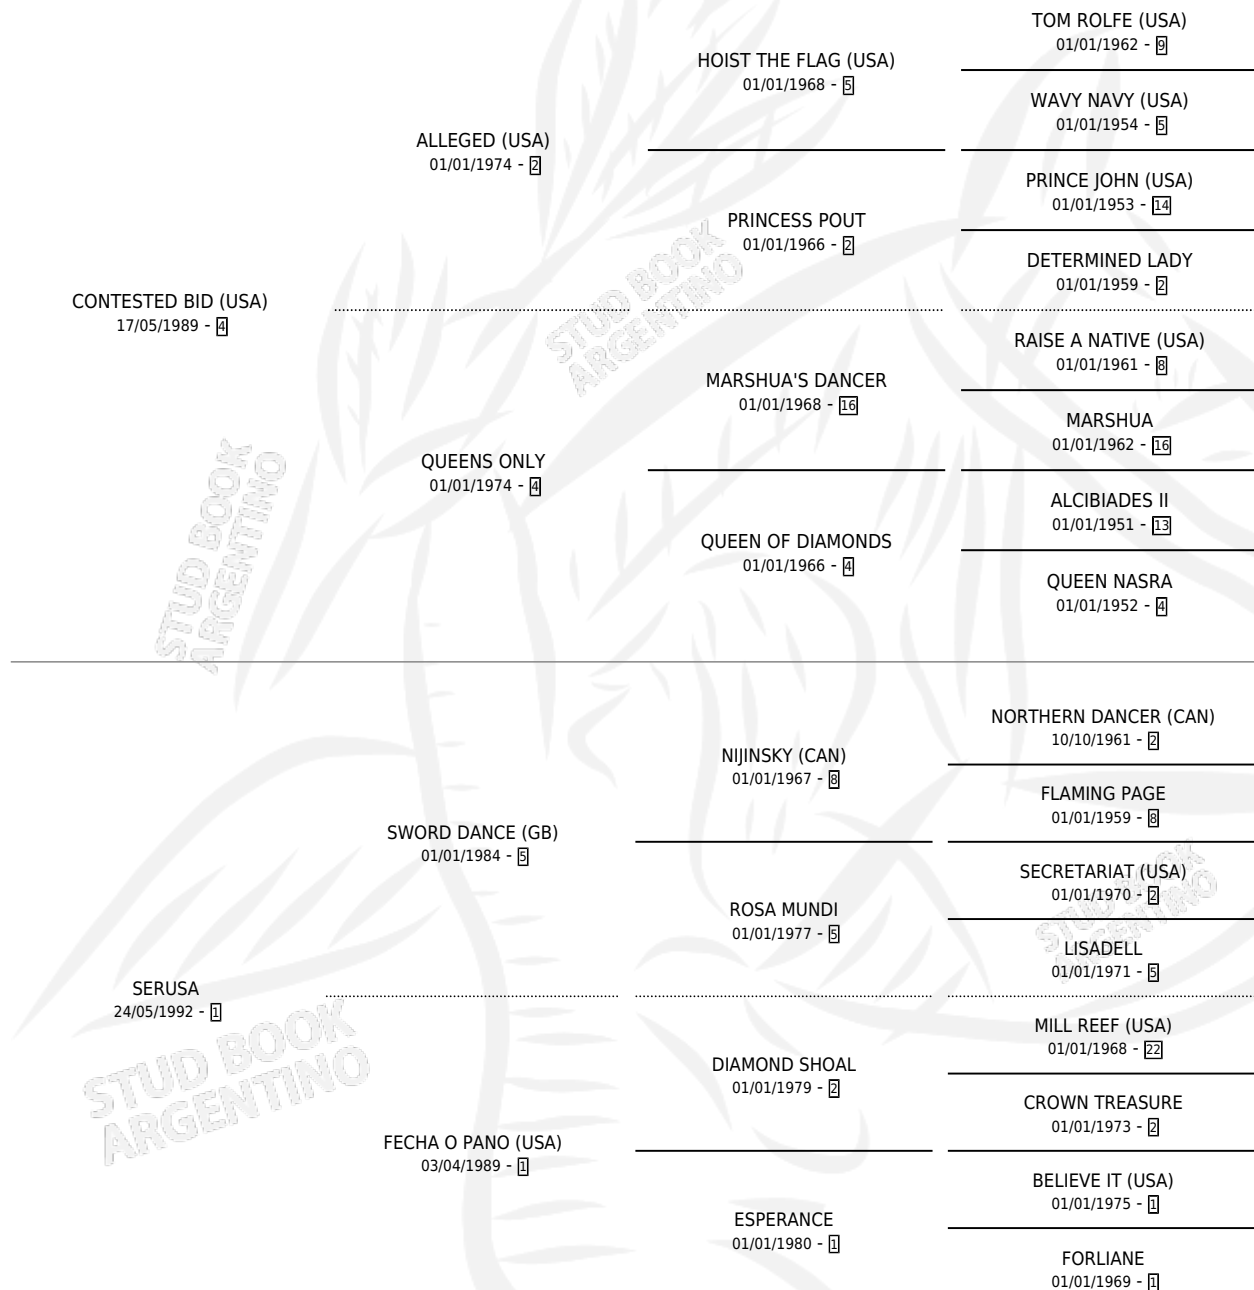

IMBU

por **CONTESTED BID (USA)** y **SERUSA** por **SWORD DANCE (GB)**

Argentina · Macho · Zaino · SP · 21/09/2003
Familia 1-p · Volumen 38

ESTADO

TIPIFICACIÓN SANGUÍNEA	✓
TIPIFICACIÓN POR ADN	X
PASAPORTE	X
IDENTIFICACIÓN POR MICROCHIP	X
REPRODUCTOR	X

Lugar de nacimiento: El Alfalar
Criador: Haras Rio Claro S. A.

PEDIGREE

EXPORTACIÓN / IMPORTACIÓN

FECHA	MOVIMIENTO	PAÍS
27/05/2004	EXPORTADO	BRASIL

IMBU

Datos oficiales del Stud Book Argentino

Documento generado el 29/04/2026