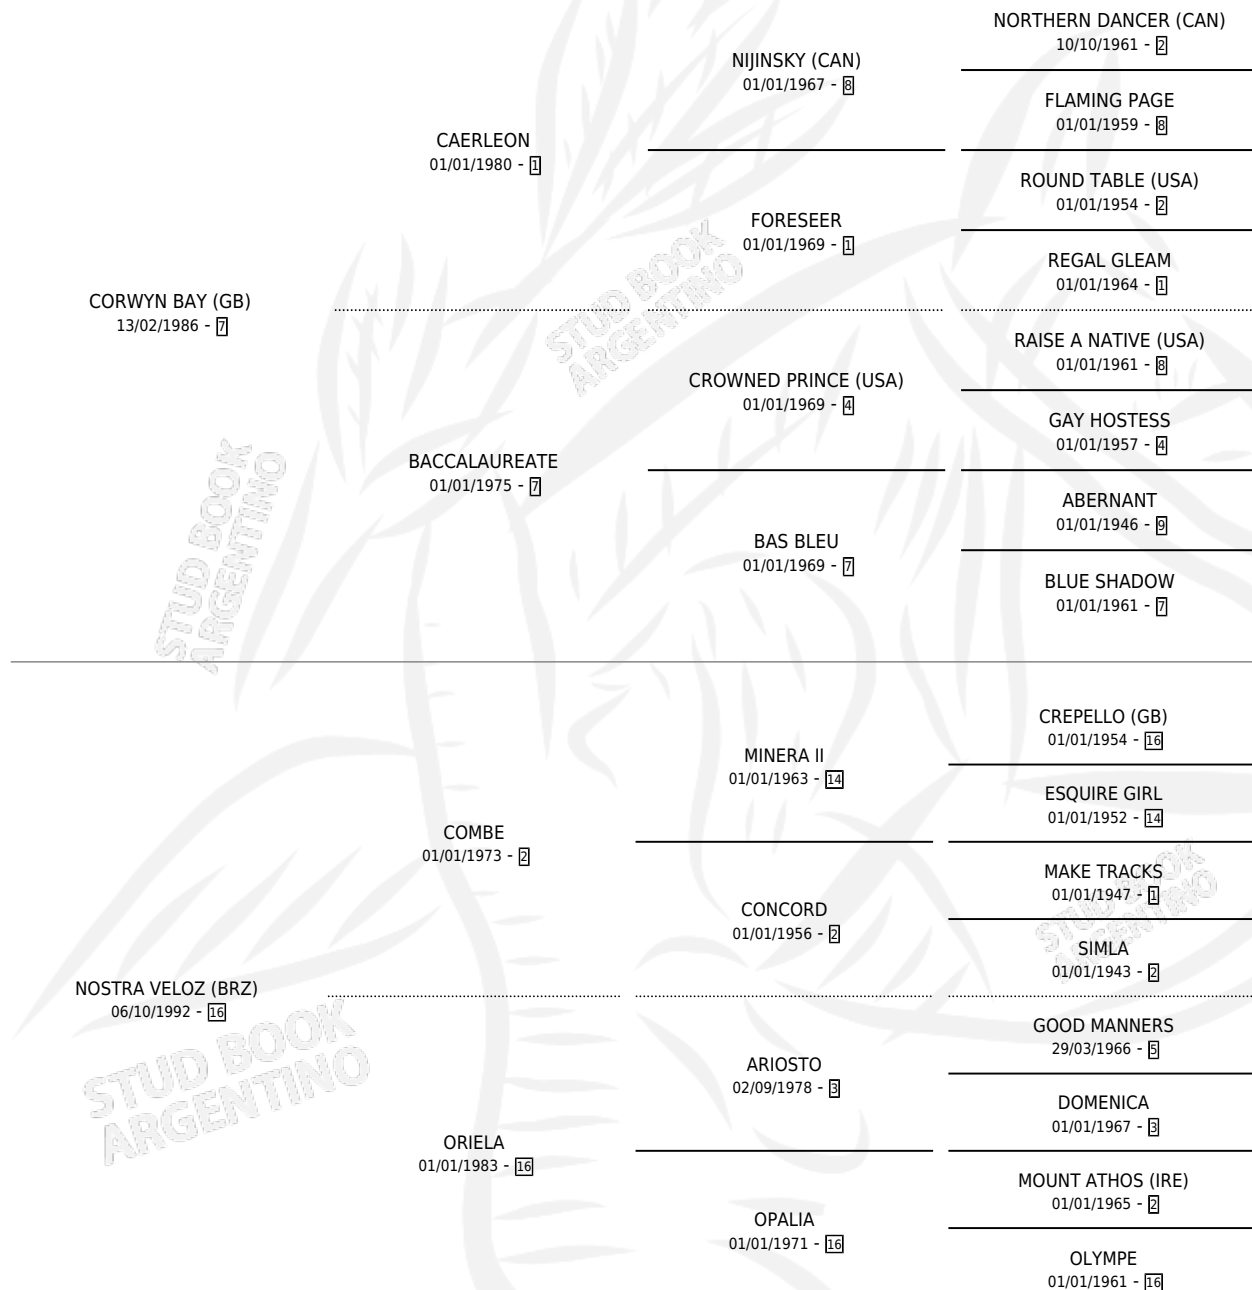

BRASILERA BAY

por **CORWYN BAY (GB)** y **NOSTRA VELOZ (BRZ)** por **COMBE**

Argentina · Hembra · Tordillo · SP · 14/10/2003
Familia 16-d · Volumen 38

ESTADO

TIPIFICACIÓN SANGUÍNEA	✓
TIPIFICACIÓN POR ADN	✓
PASAPORTE	X
IDENTIFICACIÓN POR MICROCHIP	X
REPRODUCTOR	✓

Lugar de nacimiento: El Alfalar
Criador: El Alfalar

~

HIJOS

	MACHOS	HEMBRAS
10 NACIERON	5	5
5 CORRIERON	4	1
3 GANARON	2	1
2 GANADORES CL	1 GANADORES GR	0 GANADORES G1

PEDIGREE

CAMPAÑA

Solo carreras oficiales de Argentina