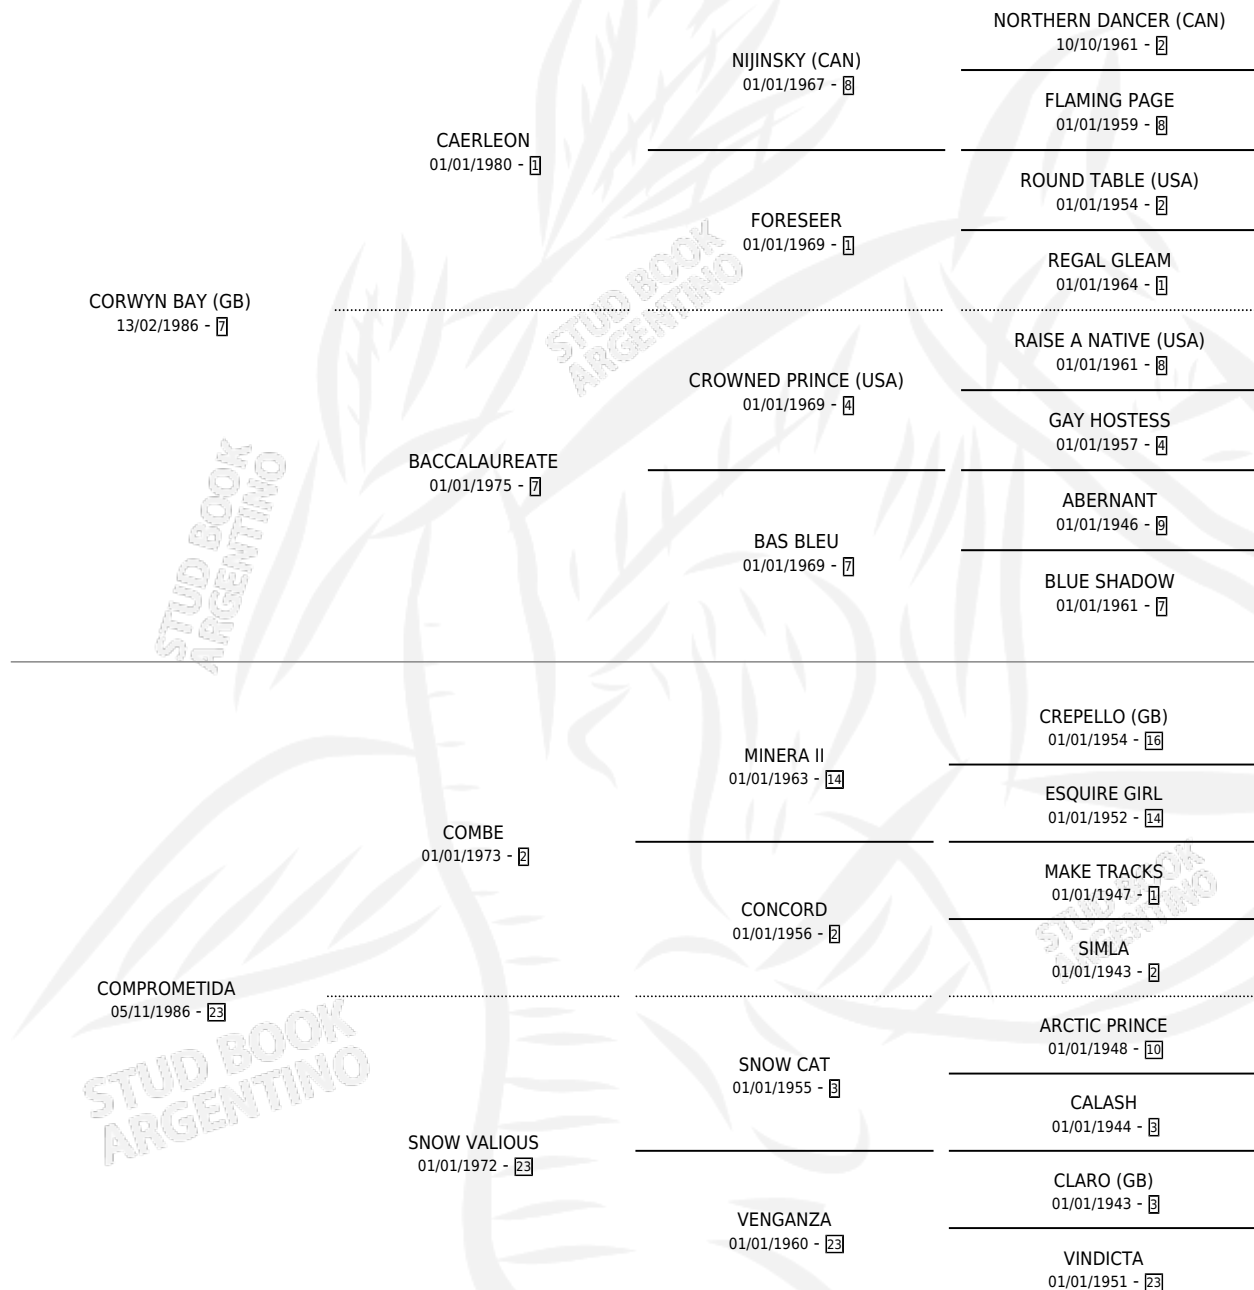

BACANADA BAY

por **CORWYN BAY (GB)** y **COMPROMETIDA** por **COMBE**

Argentina · Hembra · Tordillo · SP · 12/10/2003
Familia 23-a · Volumen 38

ESTADO

TIPIFICACIÓN SANGUÍNEA	✓
TIPIFICACIÓN POR ADN	✓
PASAPORTE	X
IDENTIFICACIÓN POR MICROCHIP	X
REPRODUCTOR	✓

Lugar de nacimiento: El Alfalar

Criador: El Alfalar

~

HIJOS

	MACHOS	HEMBRAS
2 NACIERON	0	2

SIN ACTUACIONES

PEDIGREE