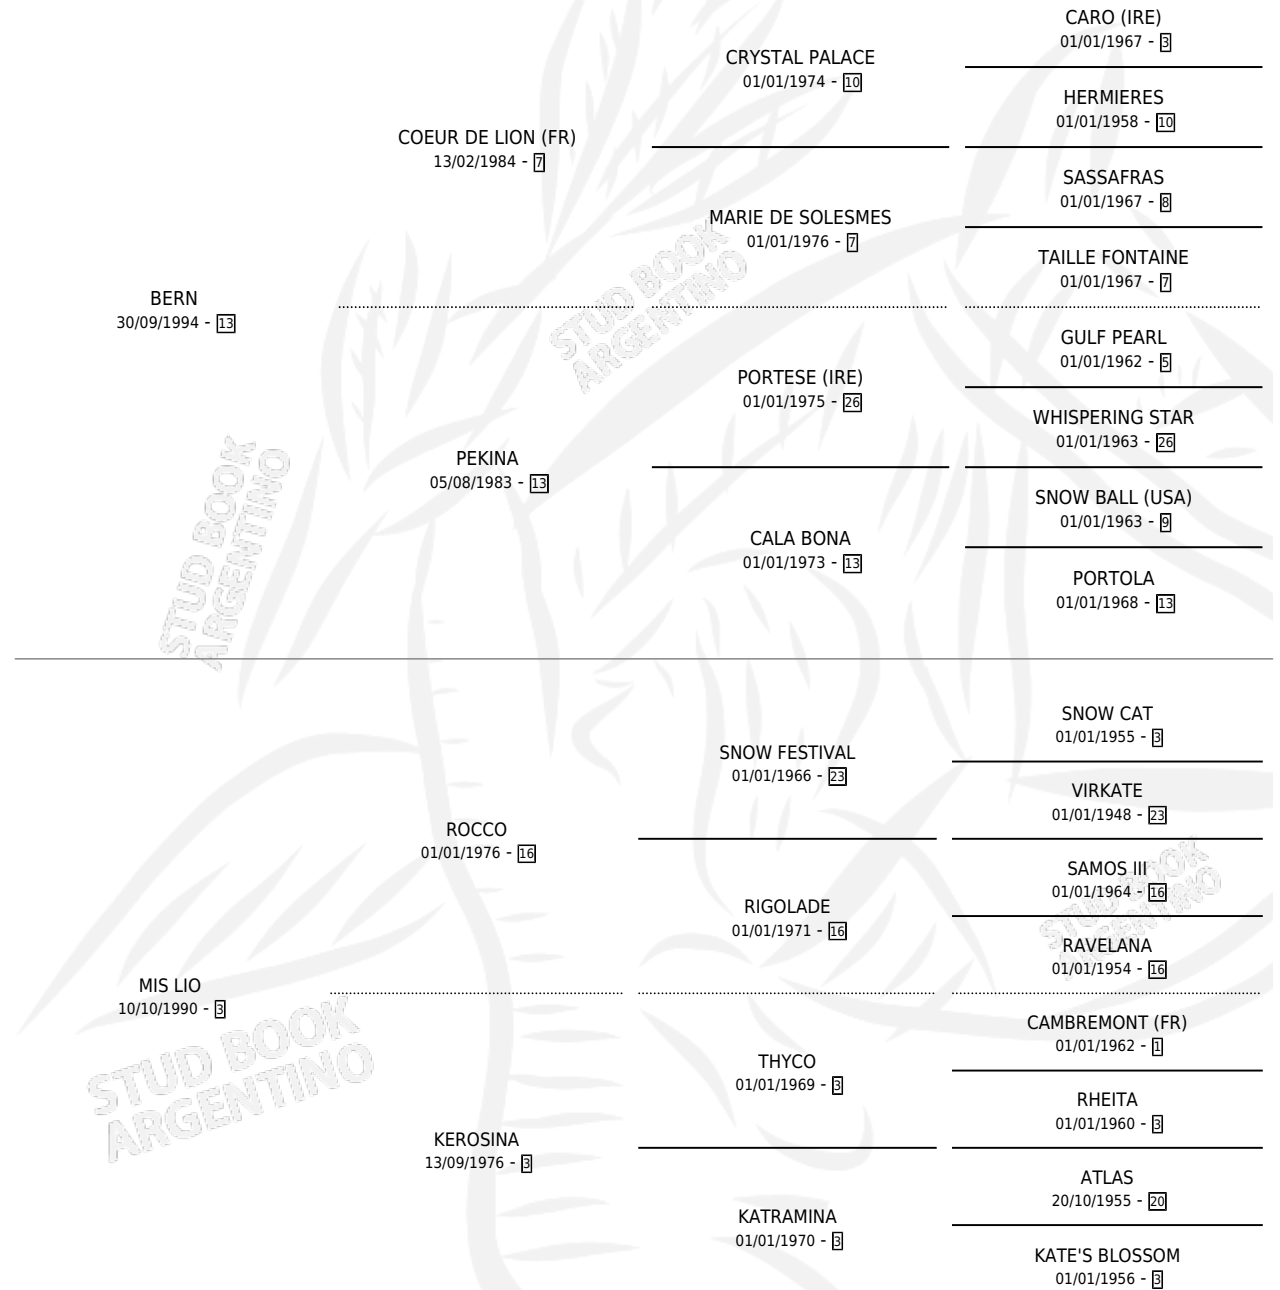

CHILIBROSTE

por **BERN** y **MIS LIO** por **ROCCO**

Argentina · Hembra · Alazan · SP · 25/09/2003
Familia 3-n · Volumen 38

ESTADO

TIPIFICACIÓN SANGUÍNEA	✓
TIPIFICACIÓN POR ADN	✓
PASAPORTE	X
IDENTIFICACIÓN POR MICROCHIP	X
REPRODUCTOR	✓

Lugar de nacimiento: Soy Lider

Criador: Sin dato

~

HIJOS

	MACHOS	HEMBRAS
1 NACIERON	1	0

SIN ACTUACIONES

PEDIGREE

CAMPAÑA

Solo carreras oficiales de Argentina

POR EDAD

EDAD	CC	1°	2°	3°	4°	5°	NP	CLC	CLG	CLCG1	CLGG1	IMPORTE	GANANCIA / CC
2 AÑOS	1	0	0	0	0	0	1	0	0	0	0	\$0	\$0
3 AÑOS	1	0	0	0	0	0	1	0	0	0	0	\$0	\$0
TOTALES	2	0	0	0	0	0	2	0	0	0	0	\$0	\$0
%		0.0%	0.0%	0.0%	0.0%	0.0%	100%	0.0%	0.0%	0.0%	0.0%		