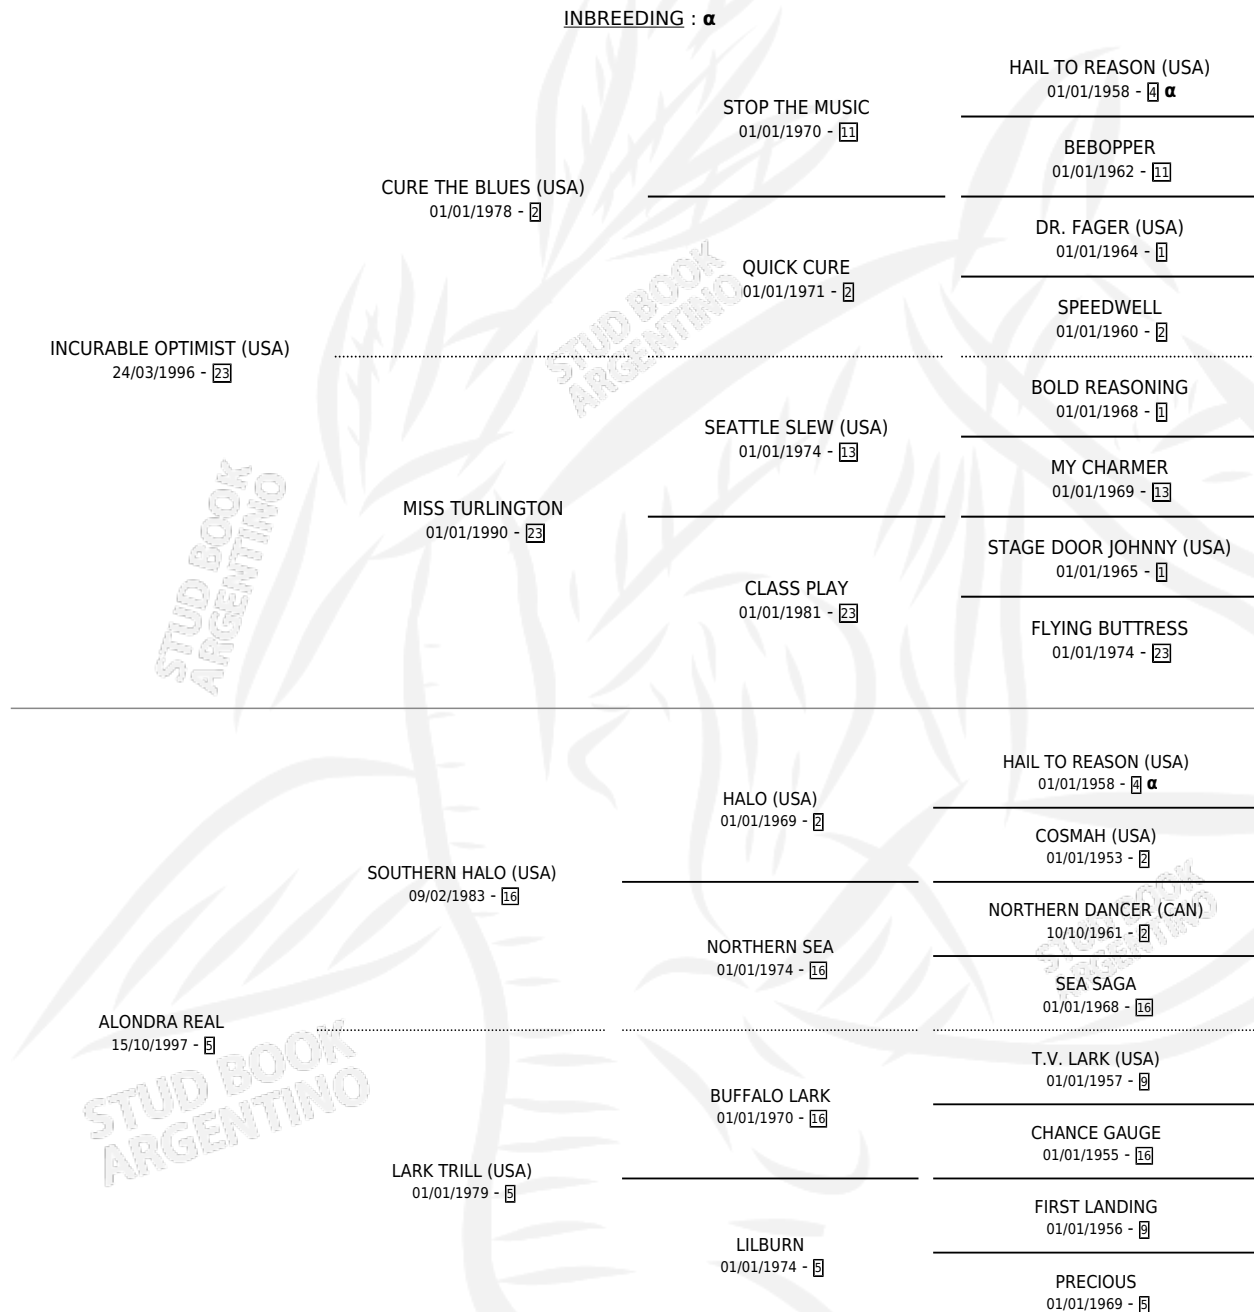

RAMACCA REAL

por **INCURABLE OPTIMIST (USA)** y **ALONDRA REAL** por **SOUTHERN HALO (USA)**

Argentina · Hembra · Zaino · SP · 15/09/2003
Familia 5-g · Volumen 38

ESTADO

TIPIFICACIÓN SANGUÍNEA	✓
TIPIFICACIÓN POR ADN	✓
PASAPORTE	X
IDENTIFICACIÓN POR MICROCHIP	X
REPRODUCTOR	✓

Lugar de nacimiento: El Paraiso
Criador: Sin dato

~

HIJOS

	MACHOS	HEMBRAS
3 NACIERON	1	2
2 CORRIERON	0	2
1 GANARON	0	1
0 GANADORES CL	0 GANADORES GR	0 GANADORES G1

PEDIGREE

INBREEDING : α

CAMPAÑA

Solo carreras oficiales de Argentina