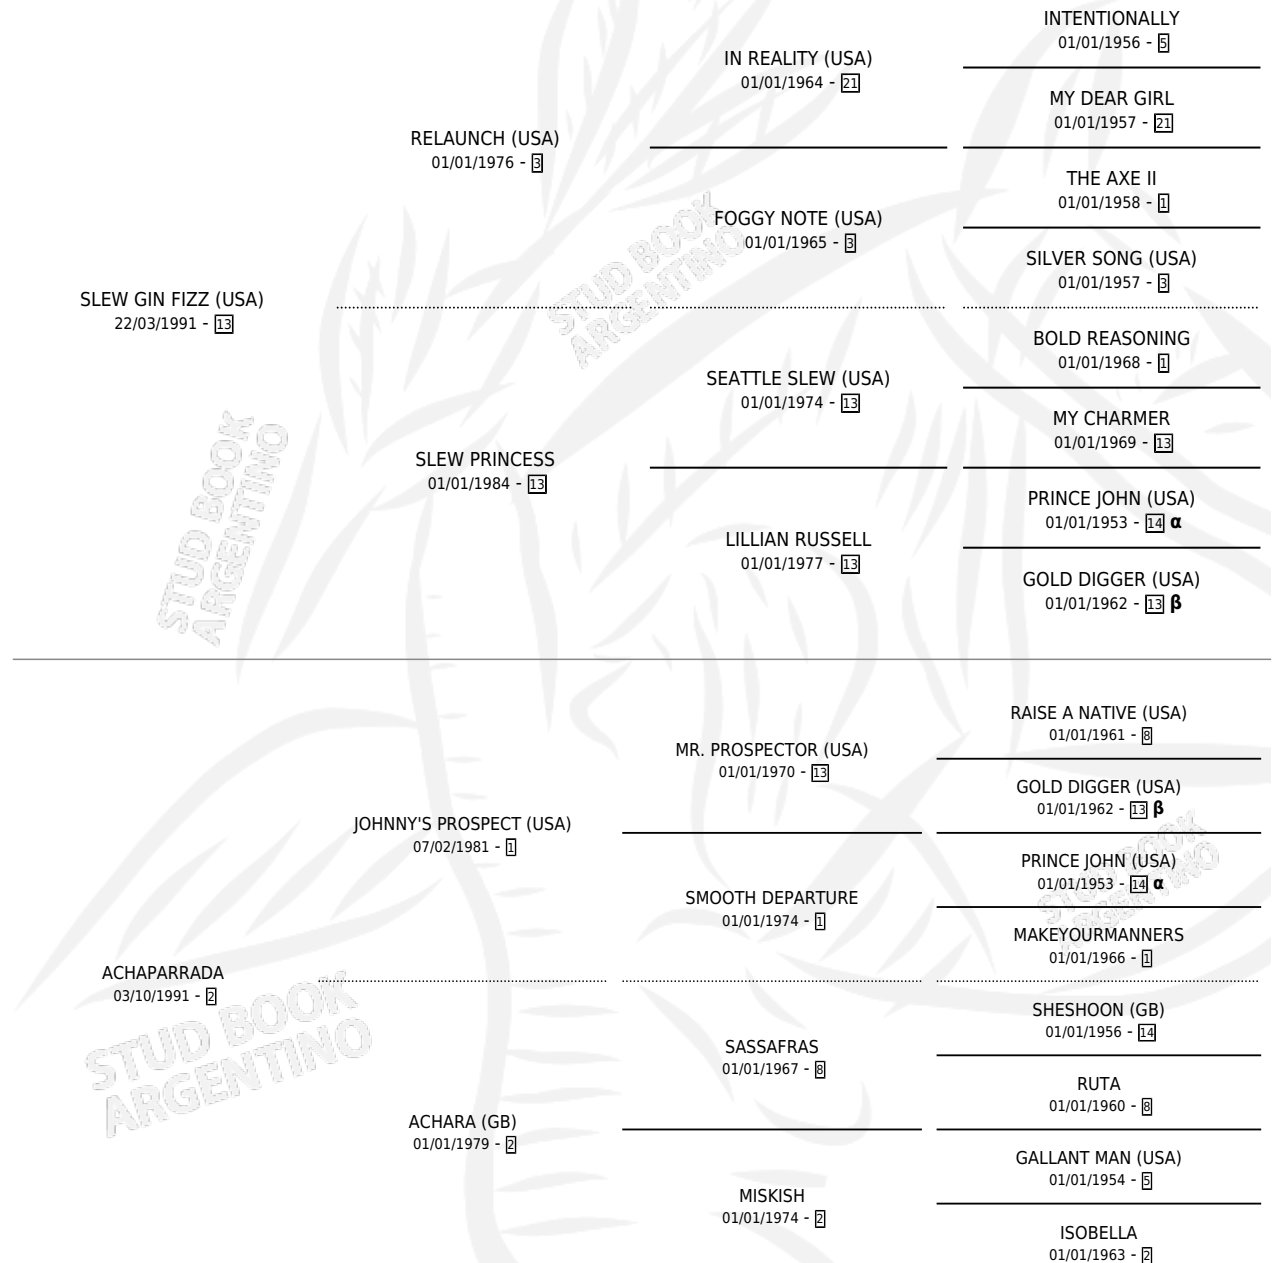

ACHACADIZO

por SLEW GIN FIZZ (USA) y ACHAPARRADA por
JOHNNY'S PROSPECT (USA)

Argentina · Macho · Tordillo · SP · 06/10/2003
Familia 2-f · Volumen 38

ESTADO

TIPIFICACIÓN SANGUÍNEA	✓
TIPIFICACIÓN POR ADN	✓
PASAPORTE	X
IDENTIFICACIÓN POR MICROCHIP	X
REPRODUCTOR	X

Lugar de nacimiento: Vacacion

Criador: Vacacion

PEDIGREE

INBREEDING : α, β

CAMPAÑA

Solo carreras oficiales de Argentina

POR EDAD

EDAD	CC	1°	2°	3°	4°	5°	NP	CLC	CLG	CLCG1	CLGG1	IMPORTE	GANANCIA / CC
4 AÑOS	3	0	0	0	0	0	3	0	0	0	0	\$0	\$0
5 AÑOS	8	2	1	1	2	0	2	0	0	0	0	\$45,000	\$5,625
TOTALES	11	2	1	1	2	0	5	0	0	0	0	\$45,000	\$4,091
%		18.2%	9.1%	9.1%	18.2%	0.0%	45.5%	0.0%	0.0%	0.0%	0.0%		

Ganador de 2 carreras en San Isidro - \$45,000, a los 5 años.

POR DISTANCIA

HIPODROMO	CC	1°	2°	3°	4°	5°	NP	CLC	CLG	CLCG1	CLGG1	IMPORTE
LA PLATA	1	0	0	0	0	0	1	0	0	0	0	\$0
1200 MTS	1	0	0	0	0	0	1	0	0	0	0	\$0
SAN ISIDRO	8	2	0	0	2	0	4	0	0	0	0	\$37,400
1200 MTS	4	1	0	0	2	0	1	0	0	0	0	\$19,400
1100 MTS	1	1	0	0	0	0	0	0	0	0	0	\$18,000
1600 MTS	2	0	0	0	0	0	2	0	0	0	0	\$0
1400 MTS	1	0	0	0	0	0	1	0	0	0	0	\$0
PALERMO	2	0	1	1	0	0	0	0	0	0	0	\$7,600
1200 MTS	2	0	1	1	0	0	0	0	0	0	0	\$7,600