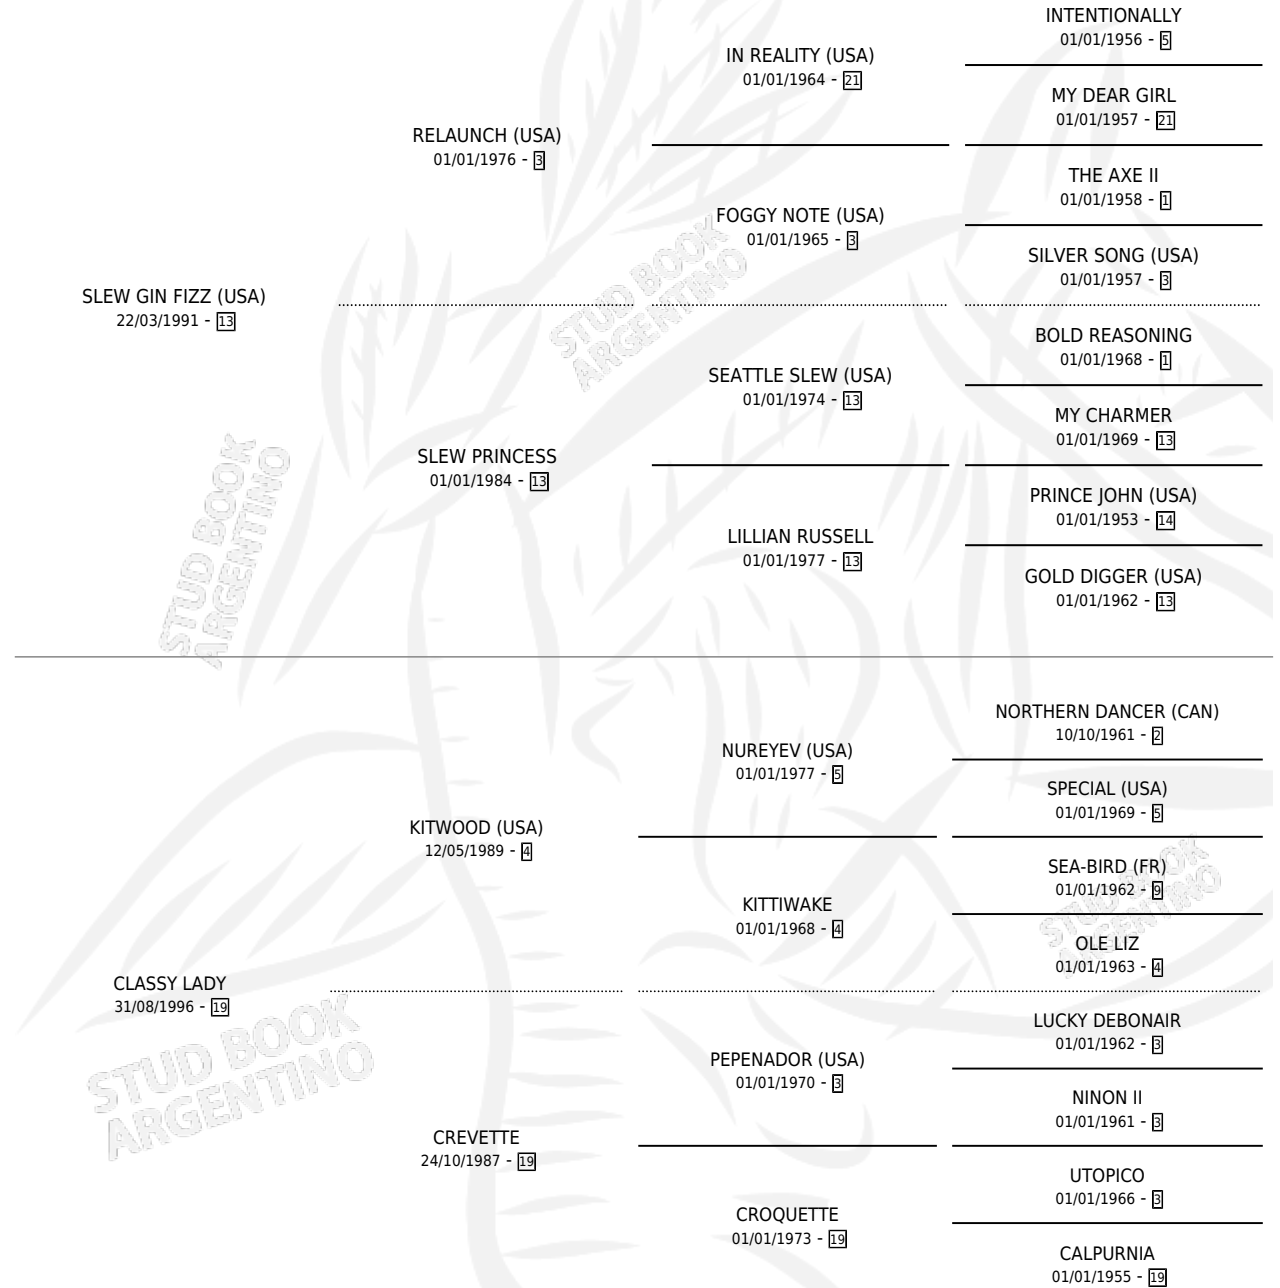

CLAMOREO FIZZ

por SLEW GIN FIZZ (USA) y CLASSY LADY por KITWOOD (USA)

Argentina · Macho · Tordillo · SP · 01/10/2003
Familia 19-c · Volumen 38

ESTADO

TIPIFICACIÓN SANGUÍNEA	✓
TIPIFICACIÓN POR ADN	X
PASAPORTE	X
IDENTIFICACIÓN POR MICROCHIP	X
REPRODUCTOR	X

Lugar de nacimiento: Vacacion
Criador: Vacacion

PEDIGREE

CAMPAÑA

Solo carreras oficiales de Argentina

POR EDAD

EDAD	CC	1°	2°	3°	4°	5°	NP	CLC	CLG	CLCG1	CLGG1	IMPORTE	GANANCIA / CC
5 AÑOS	1	0	0	0	0	0	1	0	0	0	0	\$0	\$0
TOTALES	1	0	0	0	0	0	1	0	0	0	0	\$0	\$0
%		0.0%	0.0%	0.0%	0.0%	0.0%	100%	0.0%	0.0%	0.0%	0.0%		