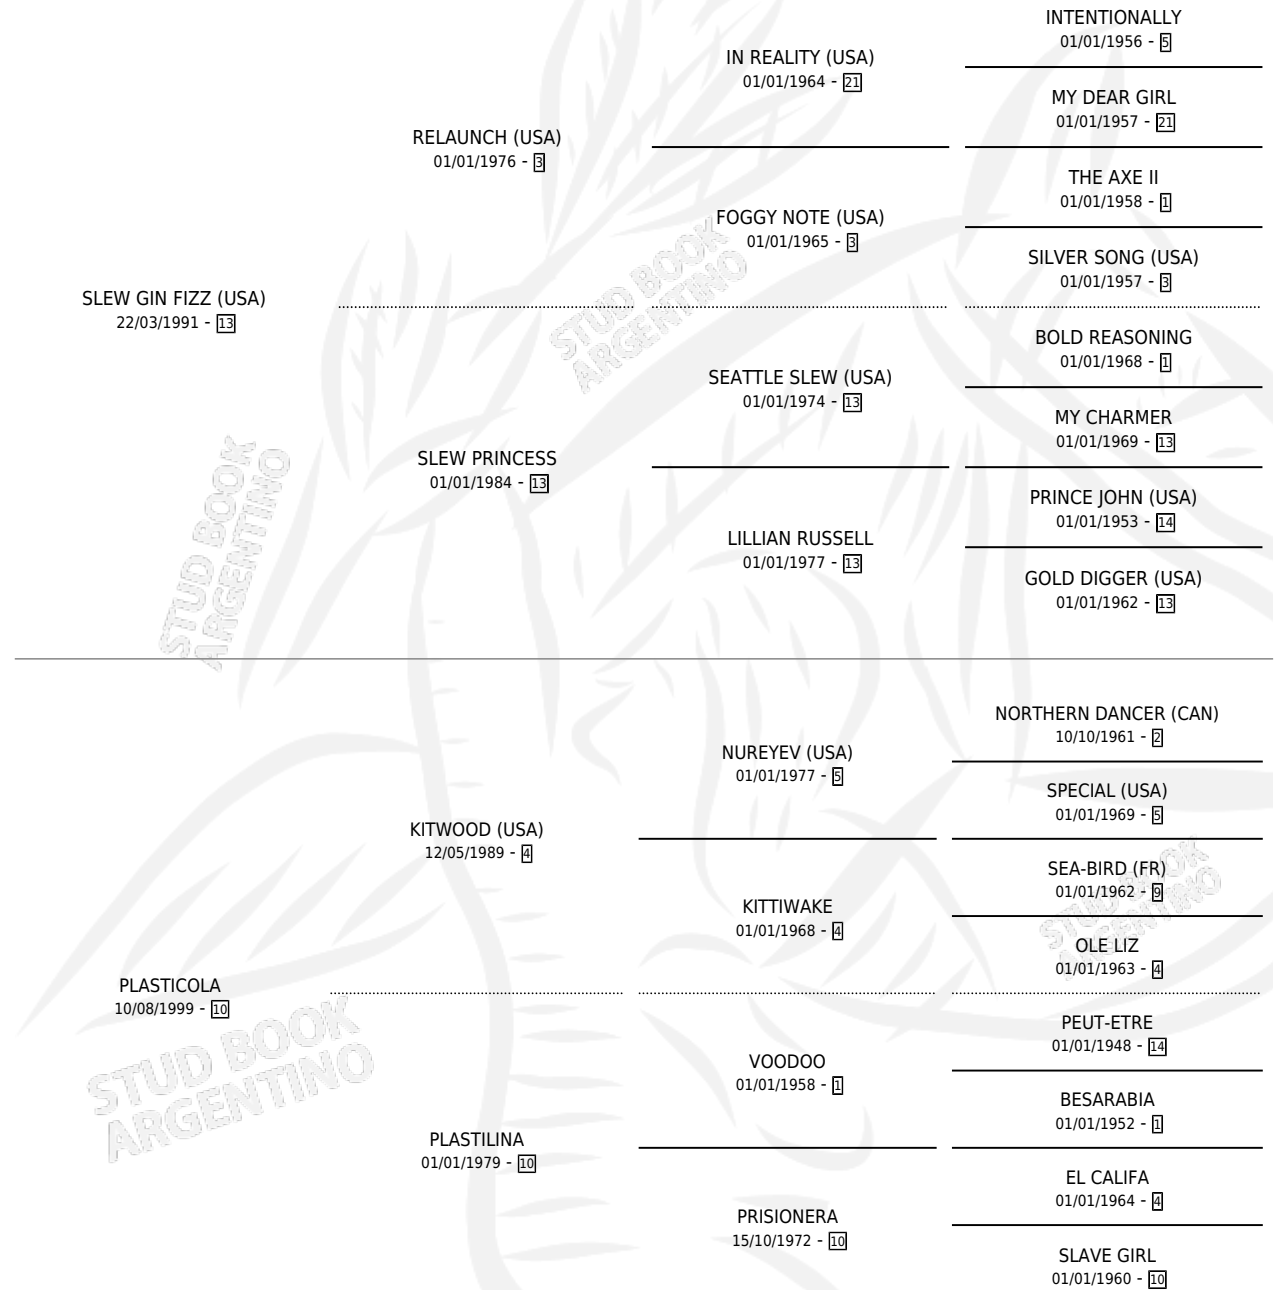

PLANIMETRO

por **SLEW GIN FIZZ (USA)** y **PLASTICOLA** por **KITWOOD (USA)**

Argentina · Macho · Tordillo · SP · 29/09/2003
Familia 10-d · Volumen 38

ESTADO

TIPIFICACIÓN SANGUÍNEA	✓
TIPIFICACIÓN POR ADN	X
PASAPORTE	X
IDENTIFICACIÓN POR MICROCHIP	X
REPRODUCTOR	X

Lugar de nacimiento: Vacacion

Criador: Vacacion

PEDIGREE

CAMPAÑA

Solo carreras oficiales de Argentina

POR EDAD

EDAD	CC	1°	2°	3°	4°	5°	NP	CLC	CLG	CLCG1	CLGG1	IMPORTE	GANANCIA / CC
3 AÑOS	13	1	1	2	2	2	5	0	0	0	0	\$29,230	\$2,248
4 AÑOS	11	0	0	0	0	0	11	0	0	0	0	\$0	\$0
TOTALES	24	1	1	2	2	2	16	0	0	0	0	\$29,230	\$1,218
%		4.2%	4.2%	8.3%	8.3%	8.3%	66.7%	0.0%	0.0%	0.0%	0.0%		