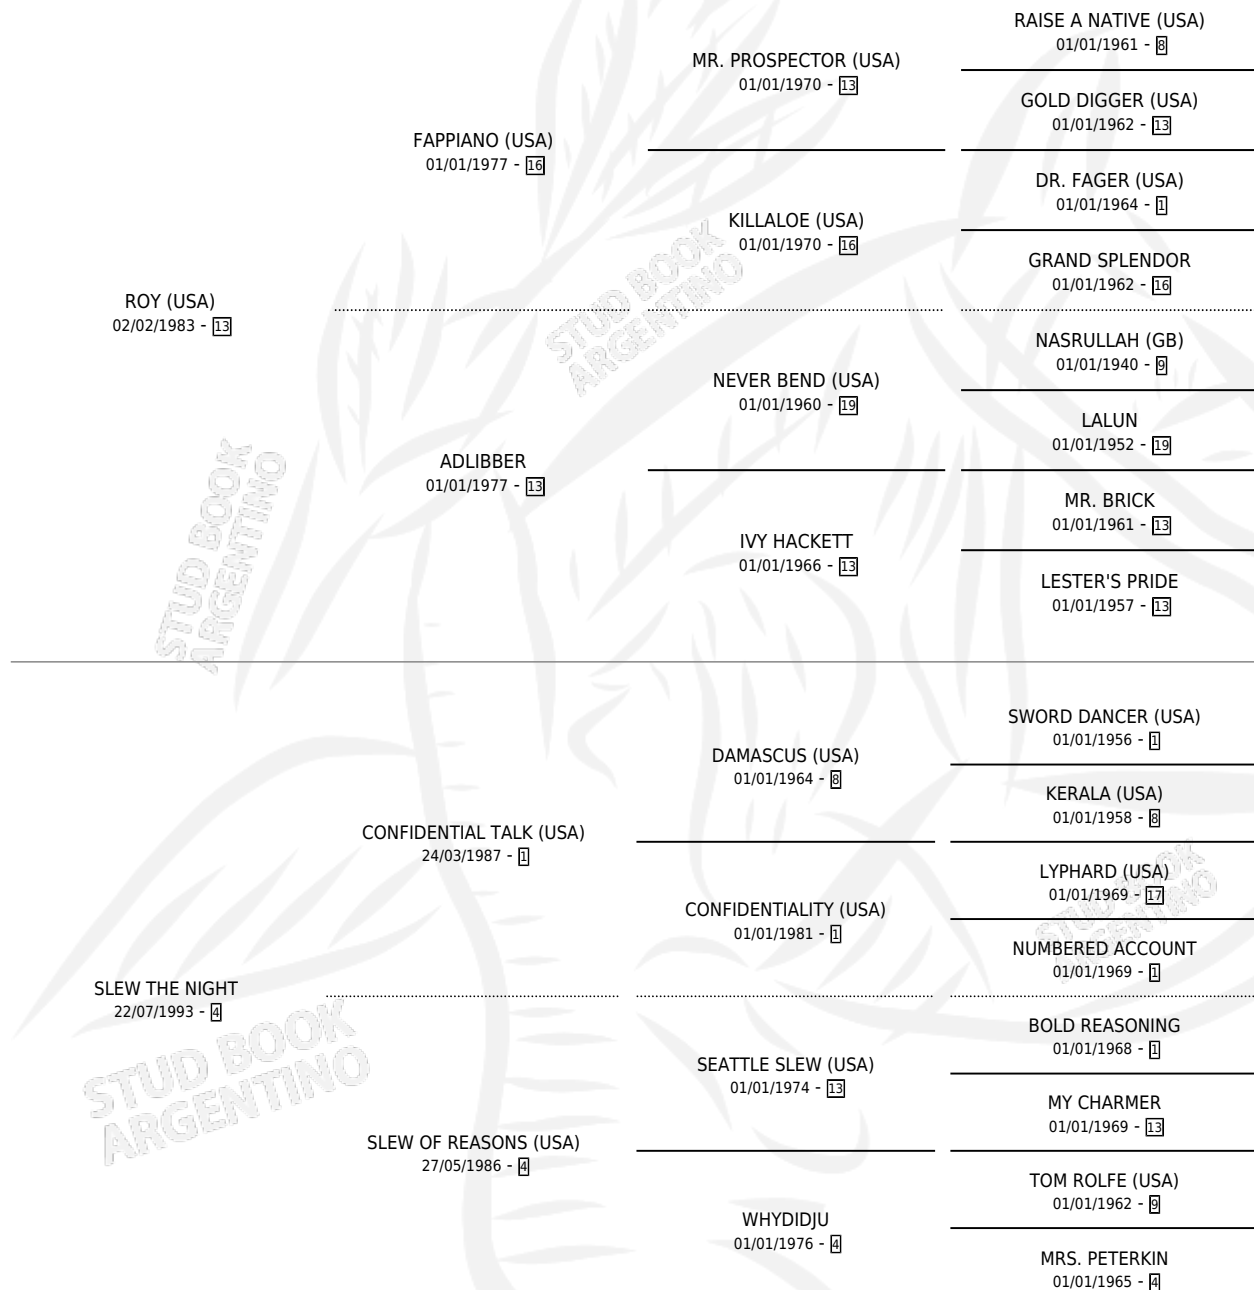

SILLETA

por **ROY (USA)** y **SLEW THE NIGHT** por **CONFIDENTIAL TALK (USA)**

Argentina · Hembra · Zaino · SP · 05/10/2003
Familia 4-r · Volumen 38

ESTADO

TIPIFICACIÓN SANGUÍNEA	✓
TIPIFICACIÓN POR ADN	✓
PASAPORTE	X
IDENTIFICACIÓN POR MICROCHIP	X
REPRODUCTOR	✓

Lugar de nacimiento: Vacacion
Criador: Vacacion

~

HIJOS

	MACHOS	HEMBRAS
9 NACIERON	3	6
7 CORRIERON	2	5
1 GANARON	0	1
0 GANADORES CL	0 GANADORES GR	0 GANADORES G1

PEDIGREE