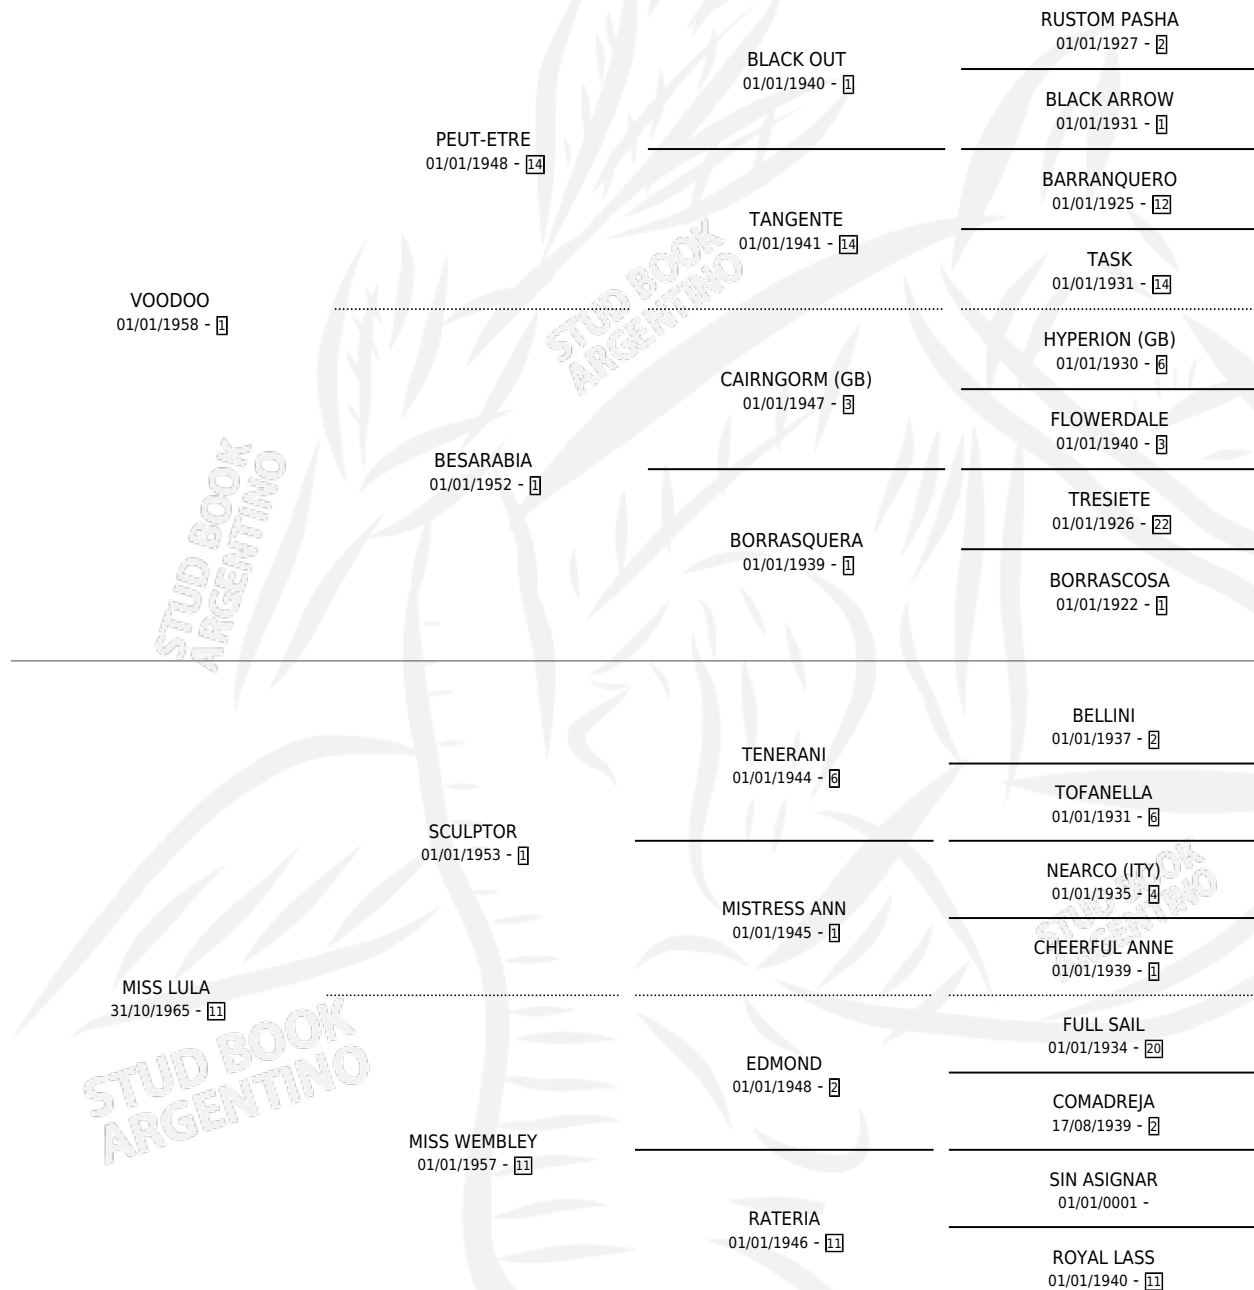

LILEA

por **VOODOO** y **MISS LULA** por **SCULPTOR**

Argentina · Hembra · Zaino · SP · 22/10/1974
Familia 11-d · Volumen 28

ESTADO

TIPIFICACIÓN SANGUÍNEA	X
TIPIFICACIÓN POR ADN	X
PASAPORTE	X
IDENTIFICACIÓN POR MICROCHIP	X
REPRODUCTOR	X

Lugar de nacimiento: Campo particular

Criador: Sin dato

~

HIJOS

	MACHOS	HEMBRAS
5 NACIERON	3	2
5 CORRIERON	3	2
5 GANARON	3	2

1	0	0
GANADORES CL	GANADORES GR	GANADORES G1

PEDIGREE

CAMPAÑA

Solo carreras oficiales de Argentina

POR EDAD

EDAD	CC	1°	2°	3°	4°	5°	NP	CLC	CLG	CLCG1	CLGG1	IMPORTE	GANANCIA / CC
2 AÑOS	1	0	0	0	0	1	0	0	0	0	0	\$0	\$0
TOTALES	1	0	0	0	0	1	0	0	0	0	0	\$0	\$0
%		0.0%	0.0%	0.0%	0.0%	100%	0.0%	0.0%	0.0%	0.0%	0.0%		