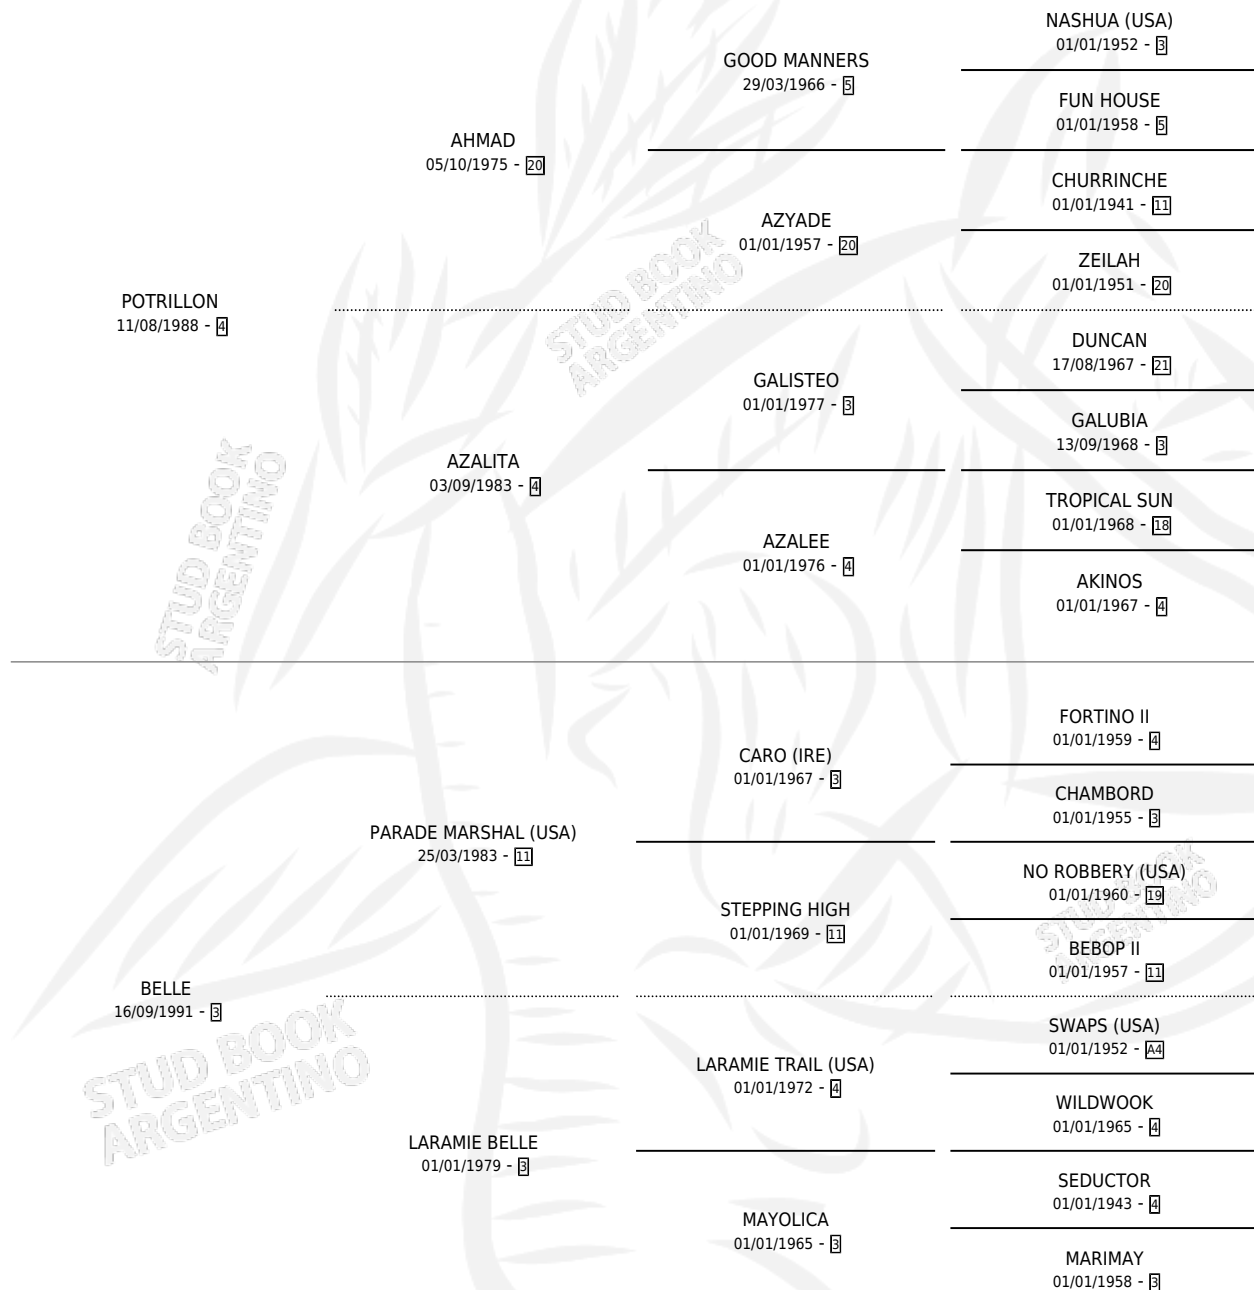

POTRA GEMA

por **POTRILLON** y **BELLE** por **PARADE MARSHAL (USA)**

Argentina · Hembra · Zaino · SP · 01/10/2003
Familia 3-d · Volumen 38

ESTADO

TIPIFICACIÓN SANGUÍNEA	✓
TIPIFICACIÓN POR ADN	✓
PASAPORTE	X
IDENTIFICACIÓN POR MICROCHIP	X
REPRODUCTOR	✓

Lugar de nacimiento: El Paraiso

Criador: Sin dato

~

HIJOS

	MACHOS	HEMBRAS
7 NACIERON	2	5
5 CORRIERON	2	3
2 GANARON	1	1
0 GANADORES CL	0 GANADORES GR	0 GANADORES G1

PEDIGREE

CAMPAÑA

Solo carreras oficiales de Argentina