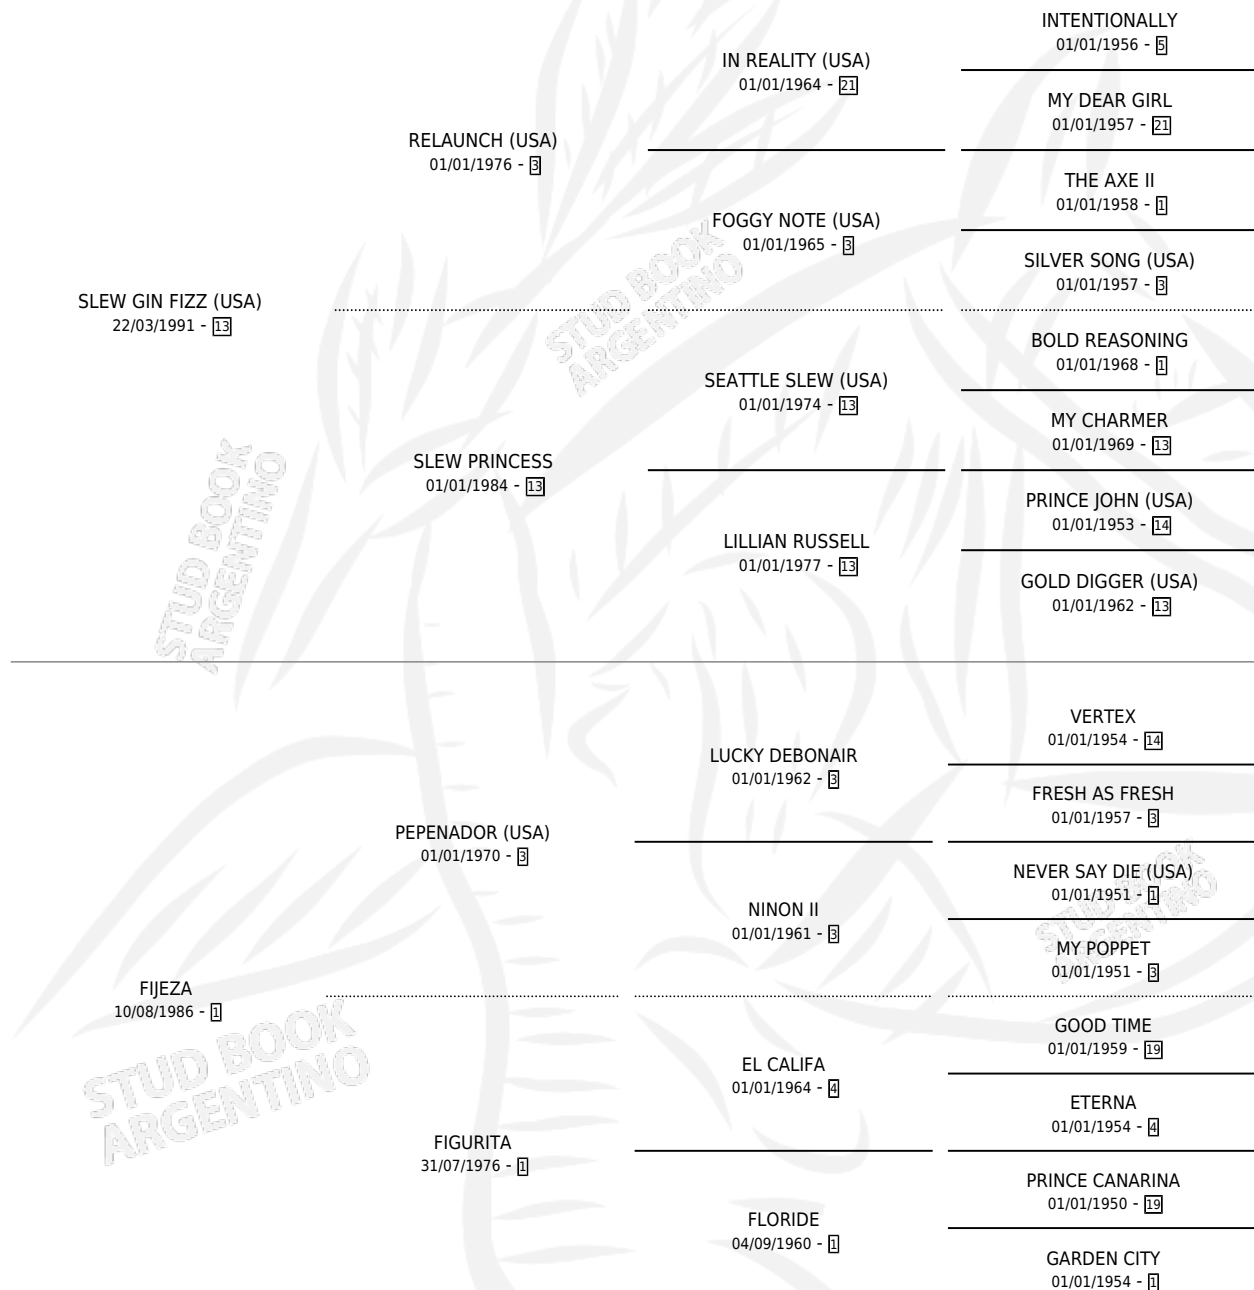

FILARMONIA

por **SLEW GIN FIZZ (USA)** y **FIJEZA** por **PEPENADOR (USA)**

Argentina · Hembra · Tordillo · SP · 21/09/2003
Familia 1-w · Volumen 38

DISTINCIONES

YEGUA DEL AÑO 2007

ESTADO

TIPIFICACIÓN SANGUÍNEA ✓

TIPIFICACIÓN POR ADN ✓

PASAPORTE X

IDENTIFICACIÓN POR MICROCHIP X

REPRODUCTOR X

Lugar de nacimiento: Vacacion

Criador: Vacacion

~

HIJOS

	MACHOS	HEMBRAS
1 NACIERON	0	1
1 CORRIERON	0	1
1 GANARON	0	1
0 GANADORES CL	0 GANADORES GR	0 GANADORES G1

PEDIGREE