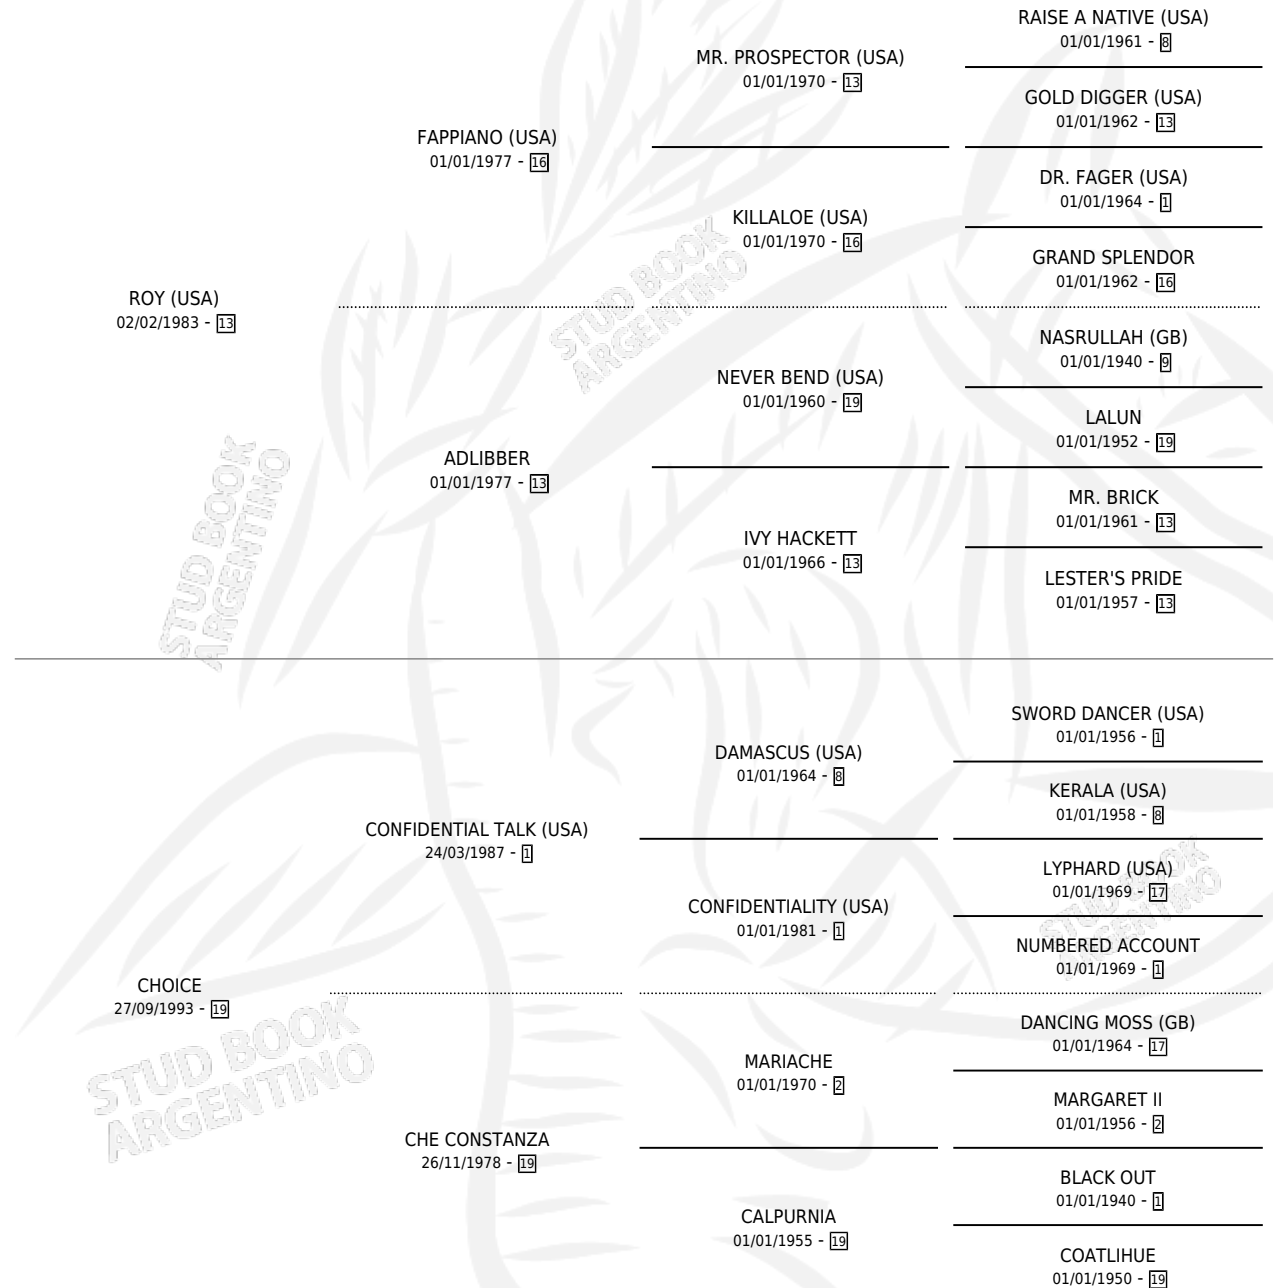

# CHIBOLA

por ROY (USA) y CHOICE por CONFIDENTIAL TALK (USA)

Argentina · Hembra · Zaino Colorado · SP · 12/10/2003  
Familia 19-c · Volumen 38

## ESTADO

TIPIFICACIÓN SANGUÍNEA	✓
TIPIFICACIÓN POR ADN	✓
PASAPORTE	X
IDENTIFICACIÓN POR MICROCHIP	X
REPRODUCTOR	X

**Lugar de nacimiento:** Vacacion

**Criador:** Vacacion

## PEDIGREE

**EXPORTACIÓN / IMPORTACIÓN**

FECHA	MOVIMIENTO	PAÍS
17/09/2008	EXPORTADO	INGLATERRA

~

**CAMPAÑA**

Solo carreras oficiales de Argentina