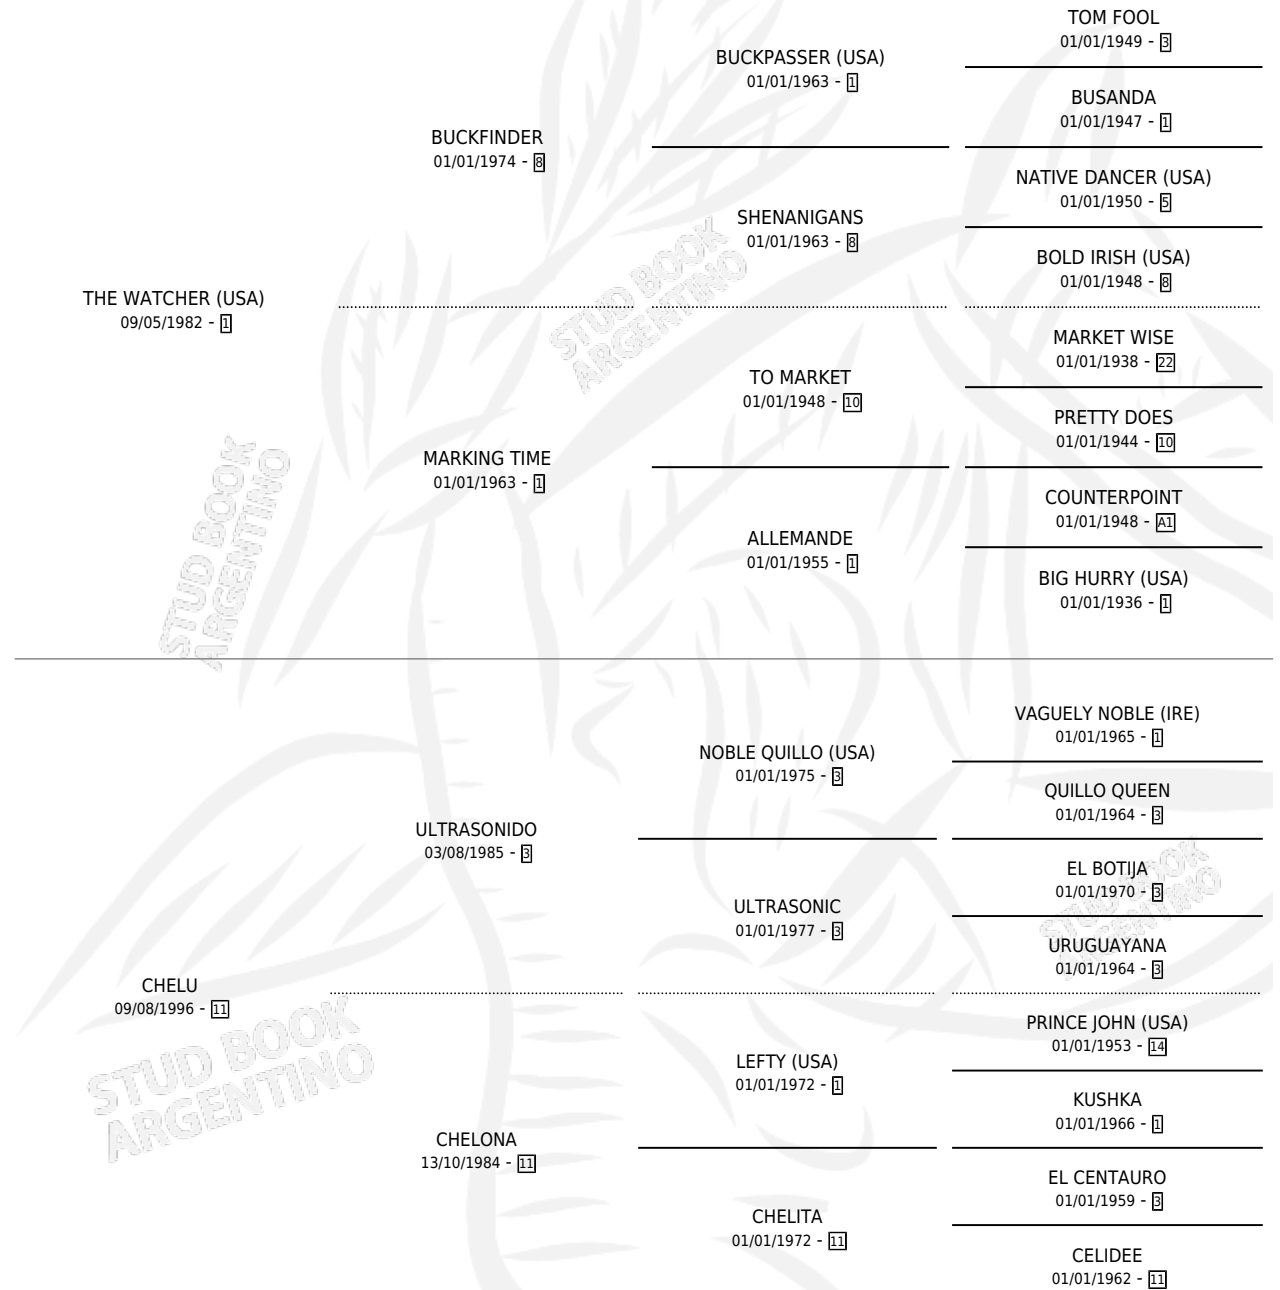

SILENT SPRING

por THE WATCHER (USA) y CHELU por ULTRASONIDO

Argentina · Hembra · Zaino · SP · 18/09/2003
Familia 11-g · Volumen 38

ESTADO

TIPIFICACIÓN SANGUÍNEA	✓
TIPIFICACIÓN POR ADN	X
PASAPORTE	X
IDENTIFICACIÓN POR MICROCHIP	X
REPRODUCTOR	X

Lugar de nacimiento: Campo particular

Criador: Sin dato

PEDIGREE

CAMPAÑA

Solo carreras oficiales de Argentina

POR EDAD

EDAD	CC	1°	2°	3°	4°	5°	NP	CLC	CLG	CLCG1	CLGG1	IMPORTE	GANANCIA / CC
3 AÑOS	5	0	0	1	1	0	3	0	0	0	0	\$4,000	\$800
TOTALES	5	0	0	1	1	0	3	0	0	0	0	\$4,000	\$800
%		0.0%	0.0%	20.0%	20.0%	0.0%	60.0%	0.0%	0.0%	0.0%	0.0%		