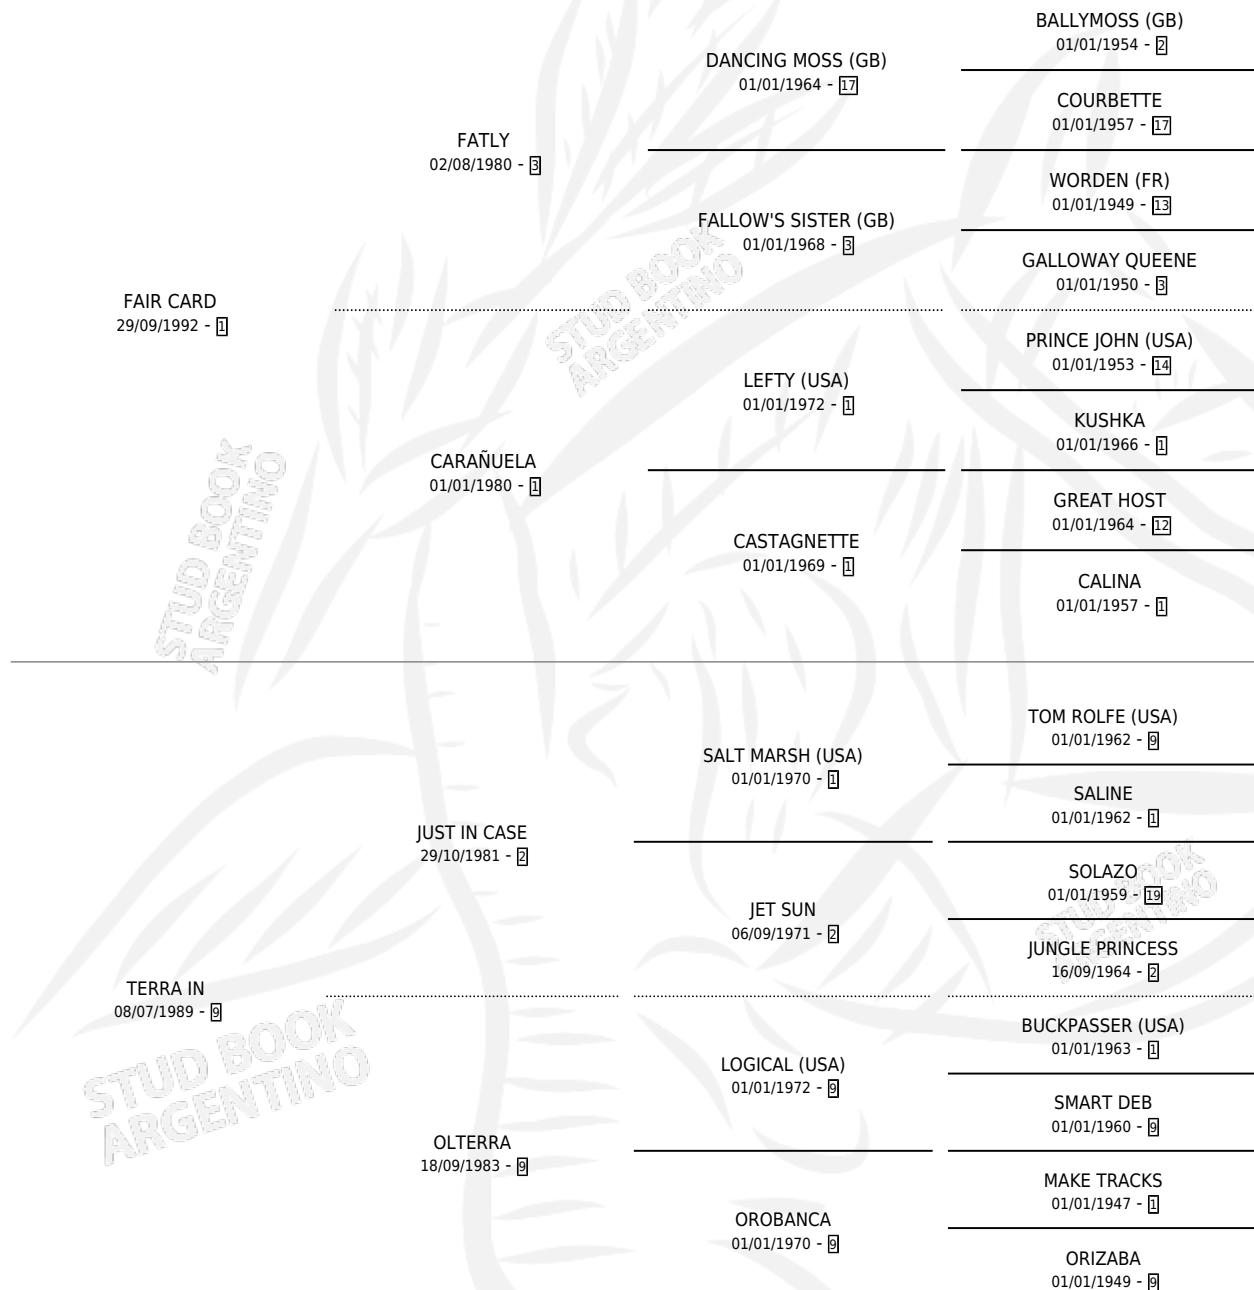

TERD

por **FAIR CARD** y **TERRA IN** por **JUST IN CASE**

Argentina · Hembra · Alazan · SP · 12/10/2003
Familia 9-g · Volumen 38

ESTADO

TIPIFICACIÓN SANGUÍNEA	X
TIPIFICACIÓN POR ADN	✓
PASAPORTE	X
IDENTIFICACIÓN POR MICROCHIP	X
REPRODUCTOR	✓

Lugar de nacimiento: Don Teo
Criador: Villanueva Jose Maria

~

HIJOS

	MACHOS	HEMBRAS
3 NACIERON	2	1
1 CORRIERON	1	0

SIN ACTUACIONES

PEDIGREE

CAMPAÑA

Solo carreras oficiales de Argentina