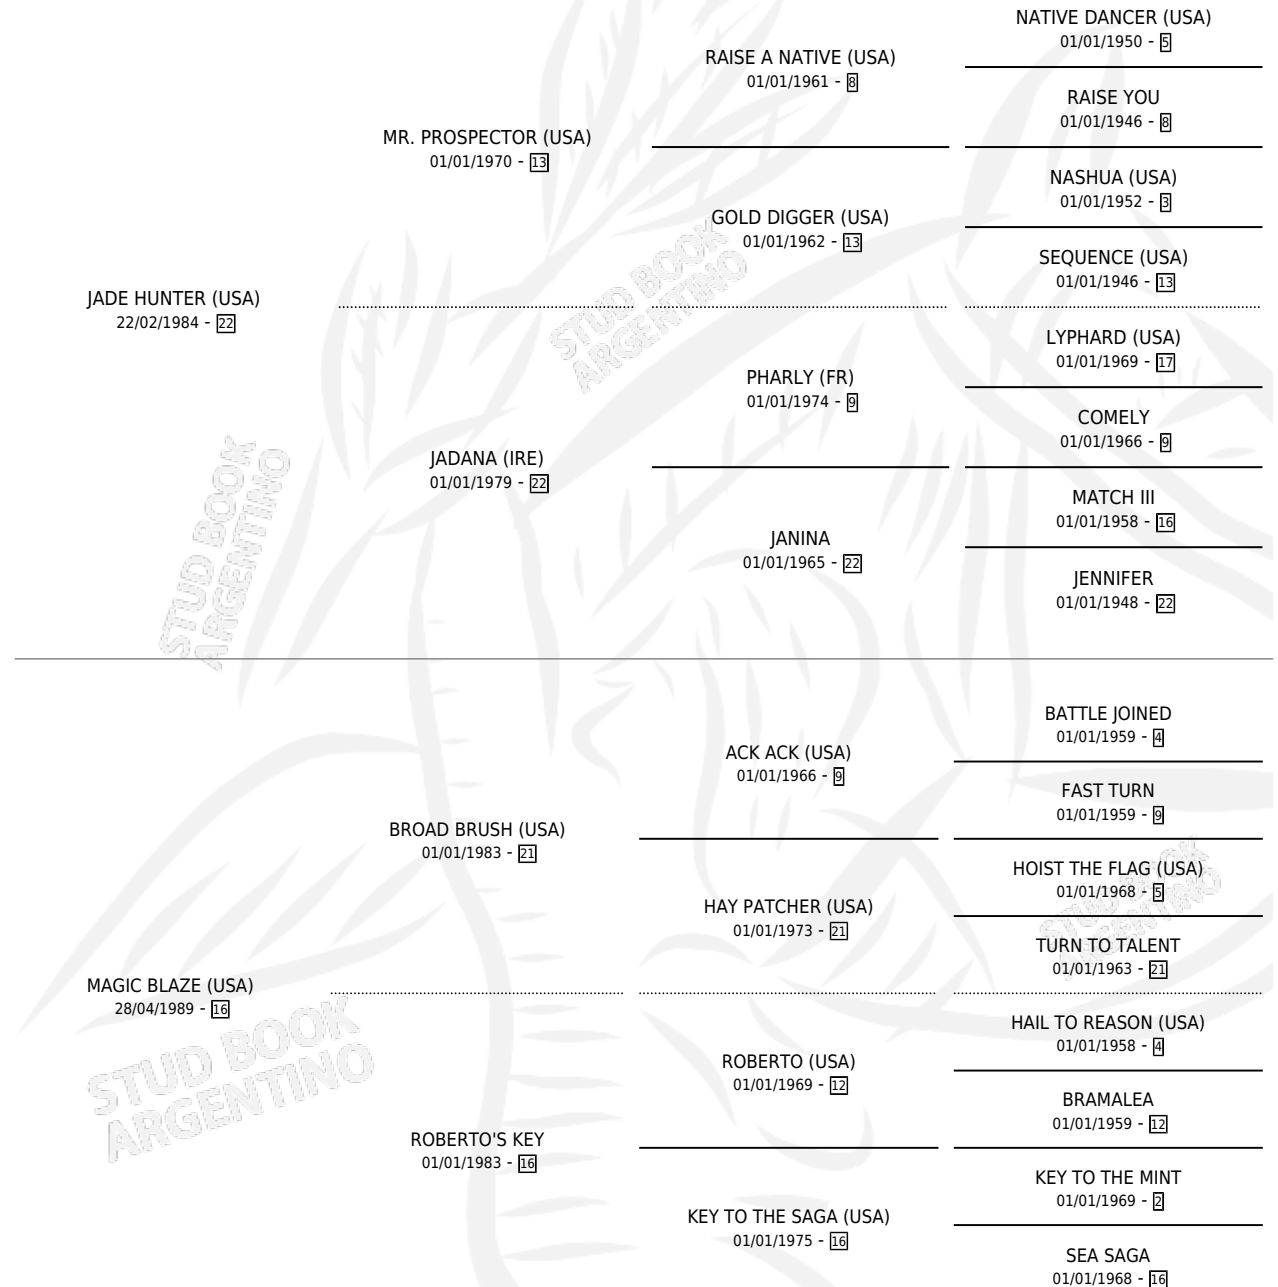

Lugar de nacimiento: De La Pomme
Criador: De La Pomme

~

HIJOS

	MACHOS	HEMBRAS
4 NACIERON	2	2
3 CORRIERON	2	1
2 GANARON	2	0

0	0	0
GANADORES CL	GANADORES GR	GANADORES G1

PEDIGREE

CAMPAÑA

Solo carreras oficiales de Argentina