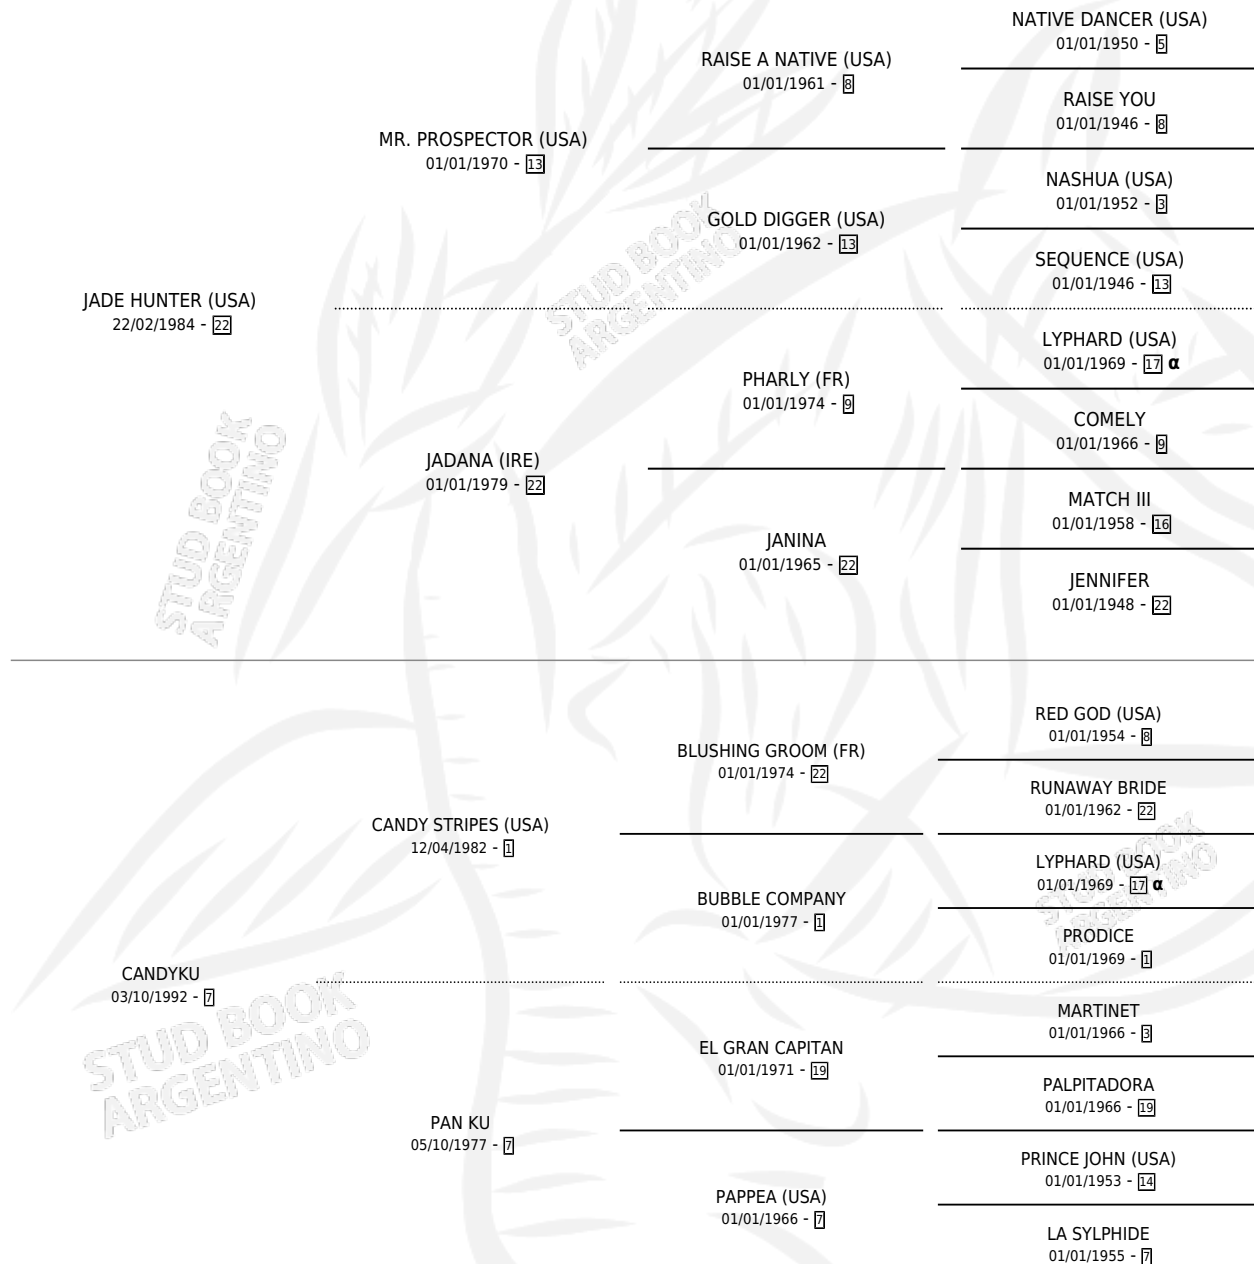

LADYKU

por **JADE HUNTER (USA)** y **CANDYKU** por **CANDY STRIPES (USA)**

Argentina · Hembra · Alazan · SP · 30/09/2003
Familia 7 · Volumen 38

ESTADO

TIPIFICACIÓN SANGUÍNEA	✓
TIPIFICACIÓN POR ADN	✓
PASAPORTE	X
IDENTIFICACIÓN POR MICROCHIP	X
REPRODUCTOR	✓

Lugar de nacimiento: De La Pomme
Criador: De La Pomme

~

HIJOS

	MACHOS	HEMBRAS
2 NACIERON	1	1
2 CORRIERON	1	1

SIN ACTUACIONES

PEDIGREE

INBREEDING : α

CAMPAÑA

Solo carreras oficiales de Argentina

POR EDAD

EDAD	CC	1°	2°	3°	4°	5°	NP	CLC	CLG	CLCG1	CLGG1	IMPORTE	GANANCIA / CC
5 AÑOS	2	0	0	0	0	0	2	0	0	0	0	\$0	\$0
TOTALES	2	0	0	0	0	0	2	0	0	0	0	\$0	\$0
%		0.0%	0.0%	0.0%	0.0%	0.0%	100%	0.0%	0.0%	0.0%	0.0%		