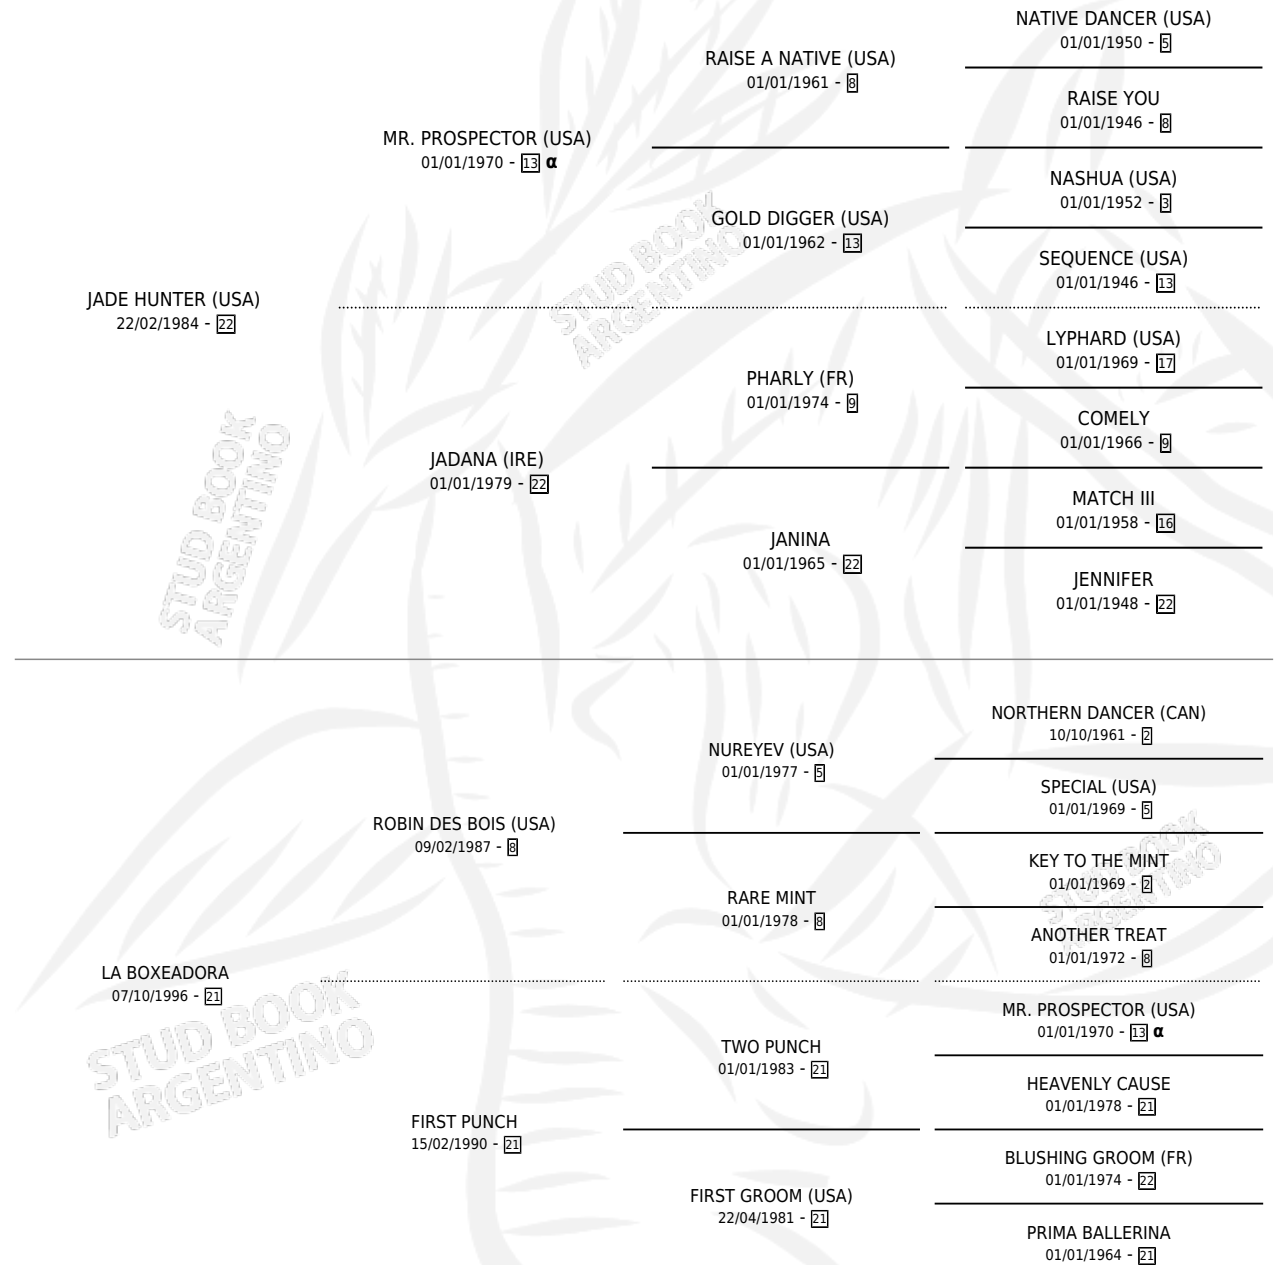

PUCHIMBALL

por **JADE HUNTER (USA)** y **LA BOXEADORA** por **ROBIN DES BOIS (USA)**

Argentina · Macho · Alazan · SP · 24/09/2003
Familia 21-a · Volumen 38

ESTADO

TIPIFICACIÓN SANGUÍNEA	✓
TIPIFICACIÓN POR ADN	✓
PASAPORTE	X
IDENTIFICACIÓN POR MICROCHIP	X
REPRODUCTOR	X

Lugar de nacimiento: De La Pomme
Criador: De La Pomme

PEDIGREE

INBREEDING : α

~

CAMPAÑA

Solo carreras oficiales de Argentina

POR EDAD

EDAD	CC	1°	2°	3°	4°	5°	NP	CLC	CLG	CLCG1	CLGG1	IMPORTE	GANANCIA / CC
2 AÑOS	3	0	0	0	0	2	1	0	0	0	0	\$1,550	\$517
3 AÑOS	9	2	1	1	1	1	3	0	0	0	0	\$36,369	\$4,041
4 AÑOS	8	0	1	1	2	2	2	0	0	0	0	\$11,850	\$1,481
5 AÑOS	9	1	0	1	1	1	5	0	0	0	0	\$15,480	\$1,720
TOTALES	29	3	2	3	4	6	11	0	0	0	0	\$65,249	\$2,250
%		10.3%	6.9%	10.3%	13.8%	20.7%	37.9%	0.0%	0.0%	0.0%	0.0%		

Ganador de 3 carreras en San Isidro - \$65,249, a los 3 y 5 años.

POR DISTANCIA

HIPODROMO	CC	1°	2°	3°	4°	5°	NP	CLC	CLG	CLCG1	CLGG1	IMPORTE
PALERMO	5	0	0	0	0	4	1	0	0	0	0	\$3,850
1200 MTS	4	0	0	0	0	3	1	0	0	0	0	\$3,075
900 MTS	1	0	0	0	0	1	0	0	0	0	0	\$775
LA PLATA	9	0	1	3	2	1	2	0	0	0	0	\$15,724
1200 MTS	6	0	1	2	1	0	2	0	0	0	0	\$11,074
1300 MTS	2	0	0	0	1	1	0	0	0	0	0	\$2,170
1100 MTS	1	0	0	1	0	0	0	0	0	0	0	\$2,480
SAN ISIDRO	15	3	1	0	2	1	8	0	0	0	0	\$45,675
1200 MTS	12	3	1	0	2	1	5	0	0	0	0	\$45,675
1600 MTS	1	0	0	0	0	0	1	0	0	0	0	\$0
1400 MTS	2	0	0	0	0	0	2	0	0	0	0	\$0