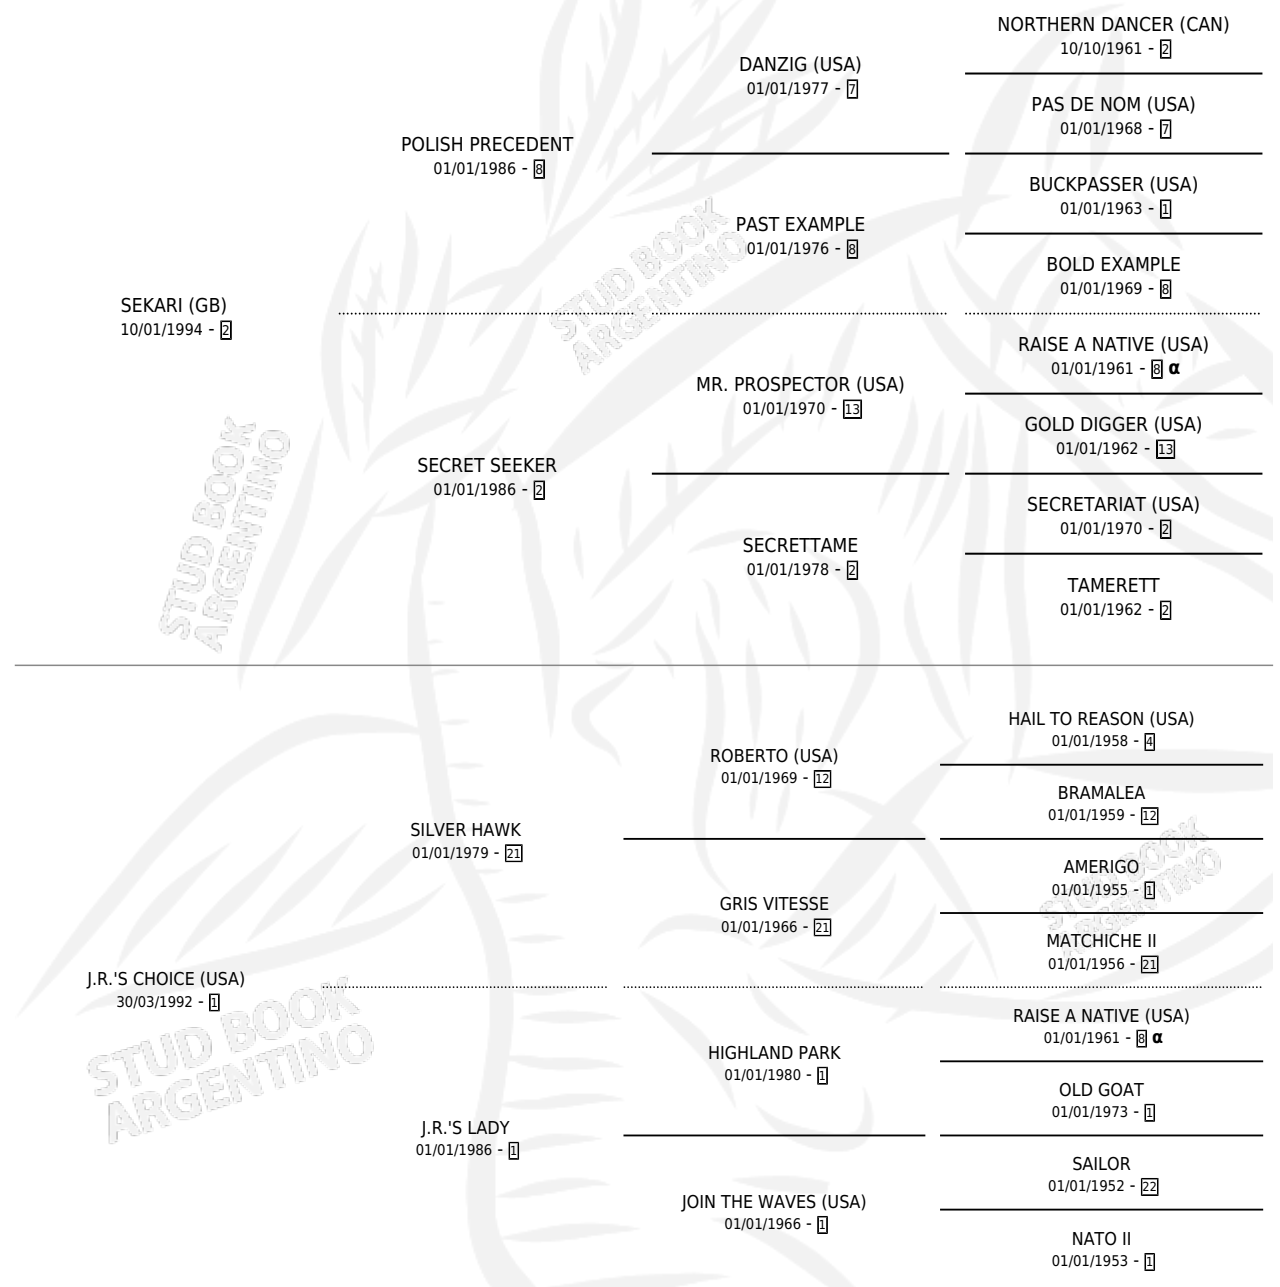

Lugar de nacimiento: De La Pomme

Criador: De La Pomme

~

HIJOS

	MACHOS	HEMBRAS
3 NACIERON	1	2
2 CORRIERON	1	1

SIN ACTUACIONES

INBREEDING : α

CAMPAÑA

Solo carreras oficiales de Argentina

POR EDAD

EDAD	CC	1°	2°	3°	4°	5°	NP	CLC	CLG	CLCG1	CLGG1	IMPORTE	GANANCIA / CC
2 AÑOS	4	1	0	2	0	0	1	1	0	1	0	\$21,650	\$5,413
3 AÑOS	4	0	0	0	0	1	3	0	0	0	0	\$1,125	\$281
4 AÑOS	7	1	0	1	0	1	4	0	0	0	0	\$20,000	\$2,857
5 AÑOS	2	0	0	0	0	0	2	0	0	0	0	\$0	\$0
TOTALES	17	2	0	3	0	2	10	1	0	1	0	\$42,775	\$2,516
%		11.8%	0.0%	17.6%	0.0%	11.8%	58.8%	5.9%	0.0%	100%	0.0%		