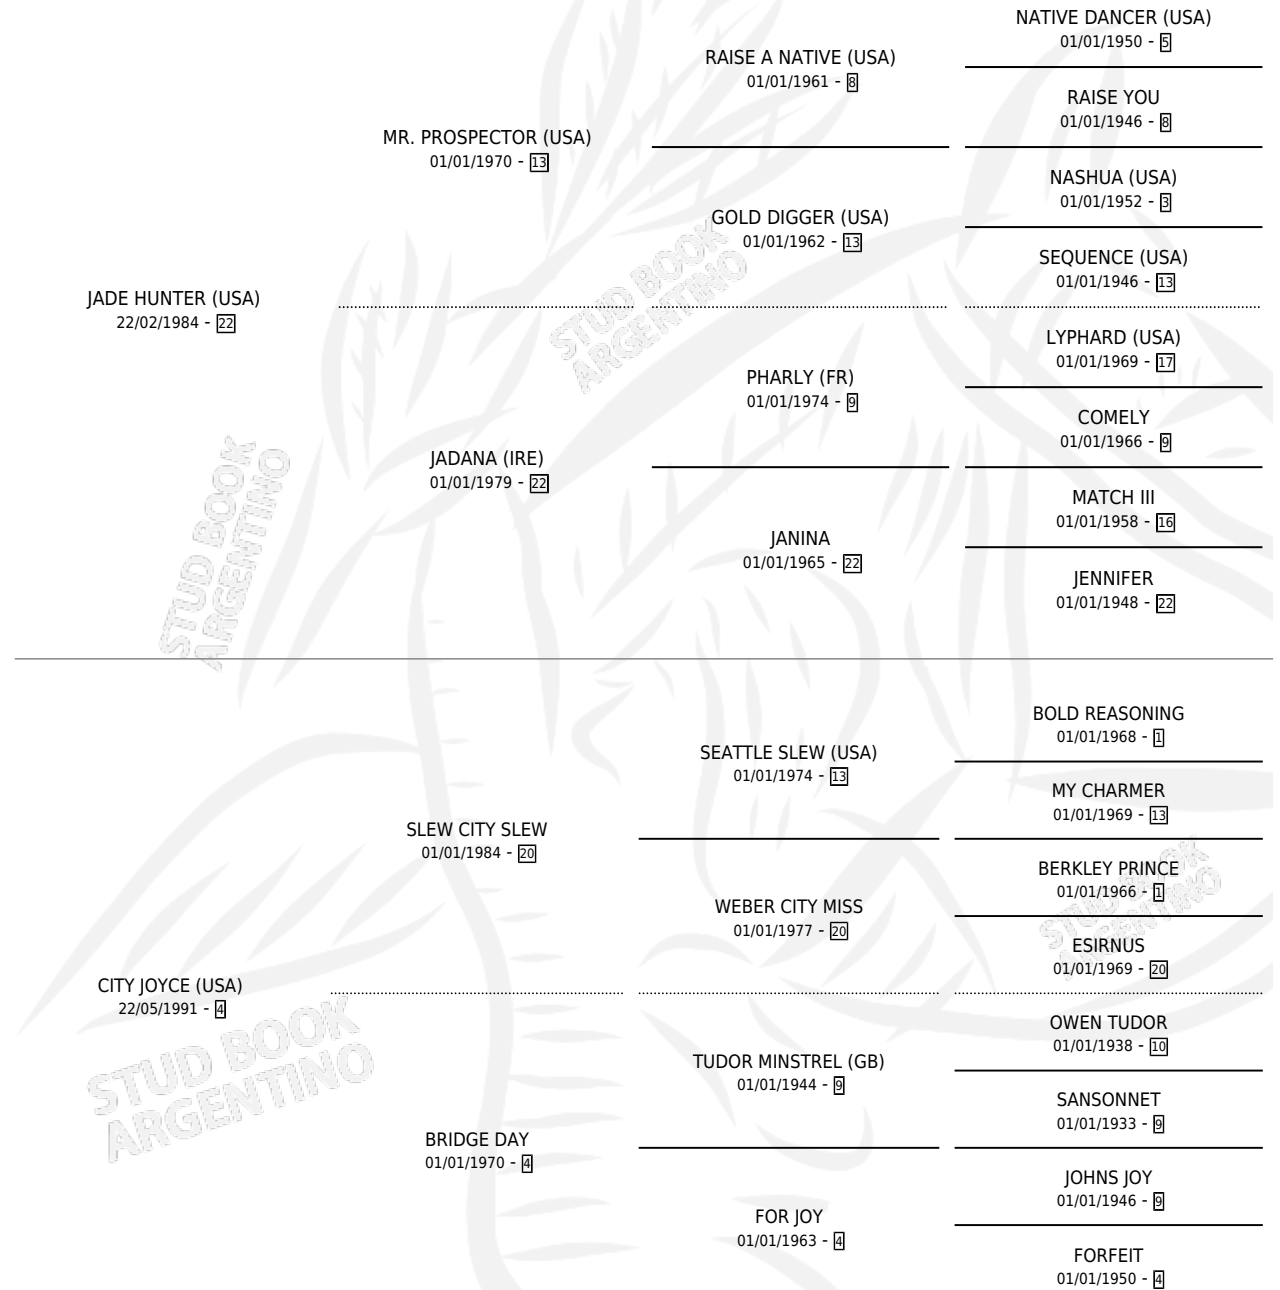

Lugar de nacimiento: De La Pomme
Criador: De La Pomme

~

HIJOS

	MACHOS	HEMBRAS
5 NACIERON	3	2
4 CORRIERON	2	2
3 GANARON	1	2

0	0	0
GANADORES CL	GANADORES GR	GANADORES G1

PEDIGREE

CAMPAÑA

Solo carreras oficiales de Argentina