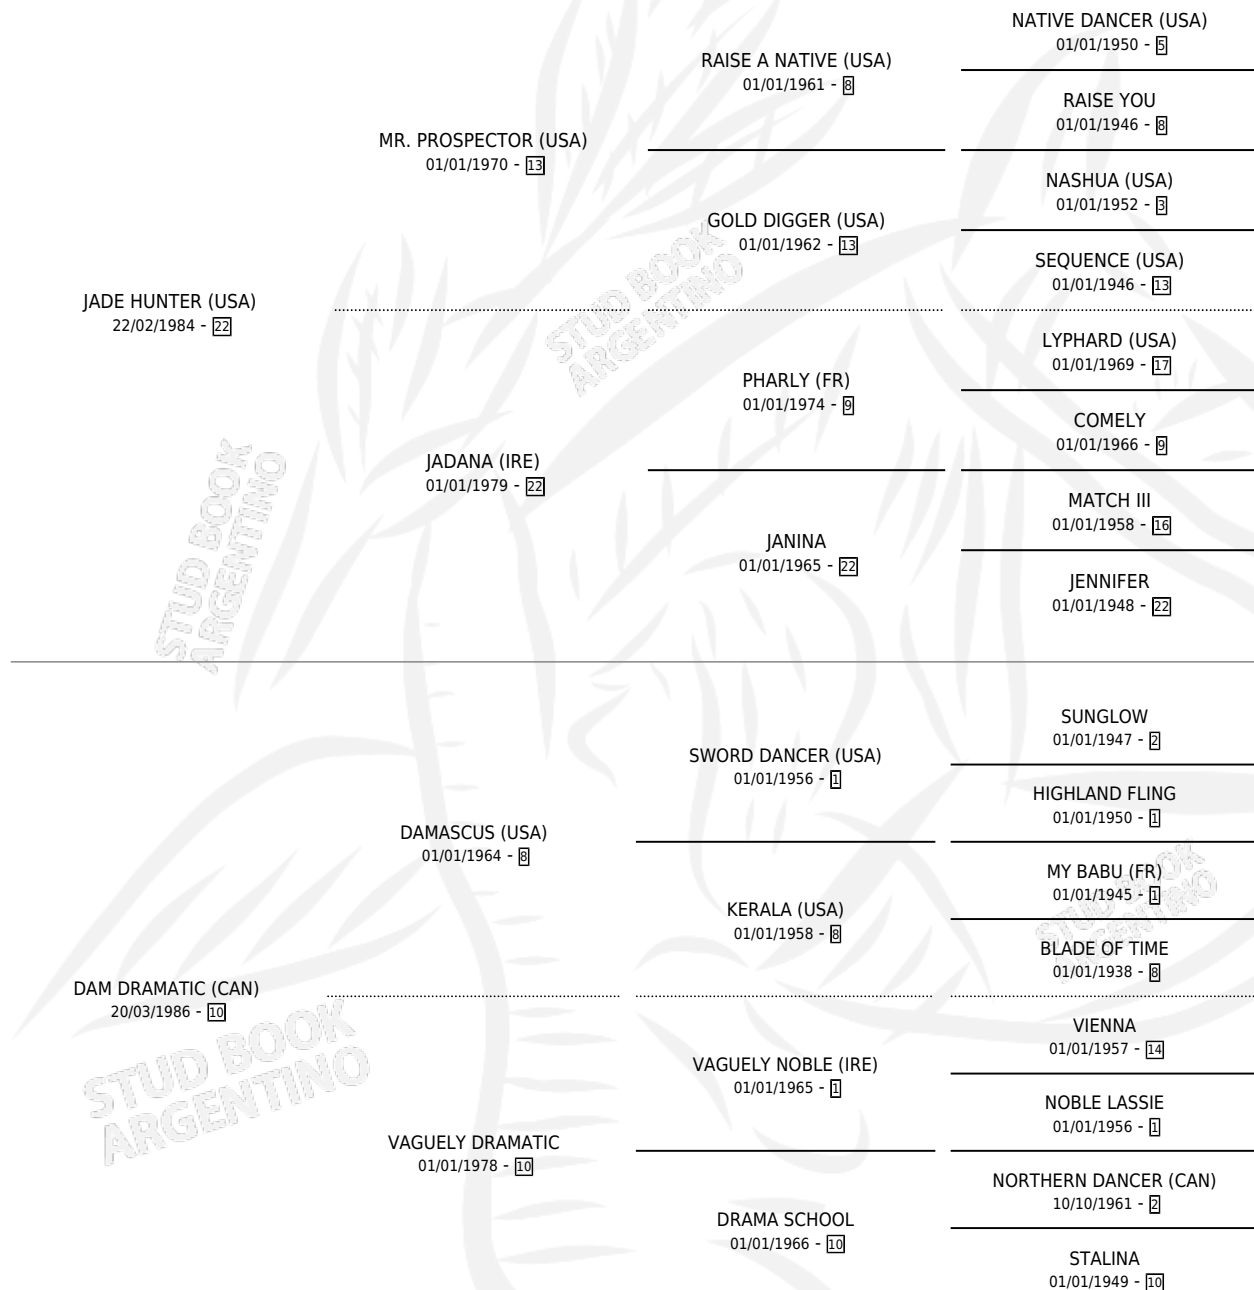

FLOR DE DAMA

por **JADE HUNTER (USA)** y **DAM DRAMATIC (CAN)** por **DAMASCUS (USA)**

Argentina · Hembra · Alazan · SP · 18/09/2003
Familia 10-e · Volumen 38

ESTADO

TIPIFICACIÓN SANGUÍNEA	✓
TIPIFICACIÓN POR ADN	✓
PASAPORTE	X
IDENTIFICACIÓN POR MICROCHIP	X
REPRODUCTOR	✓

Lugar de nacimiento: De La Pomme
Criador: De La Pomme

~

HIJOS

	MACHOS	HEMBRAS
7 NACIERON	1	6
4 CORRIERON	1	3
2 GANARON	1	1
0 GANADORES CL	0 GANADORES GR	0 GANADORES G1

PEDIGREE

CAMPAÑA

Solo carreras oficiales de Argentina