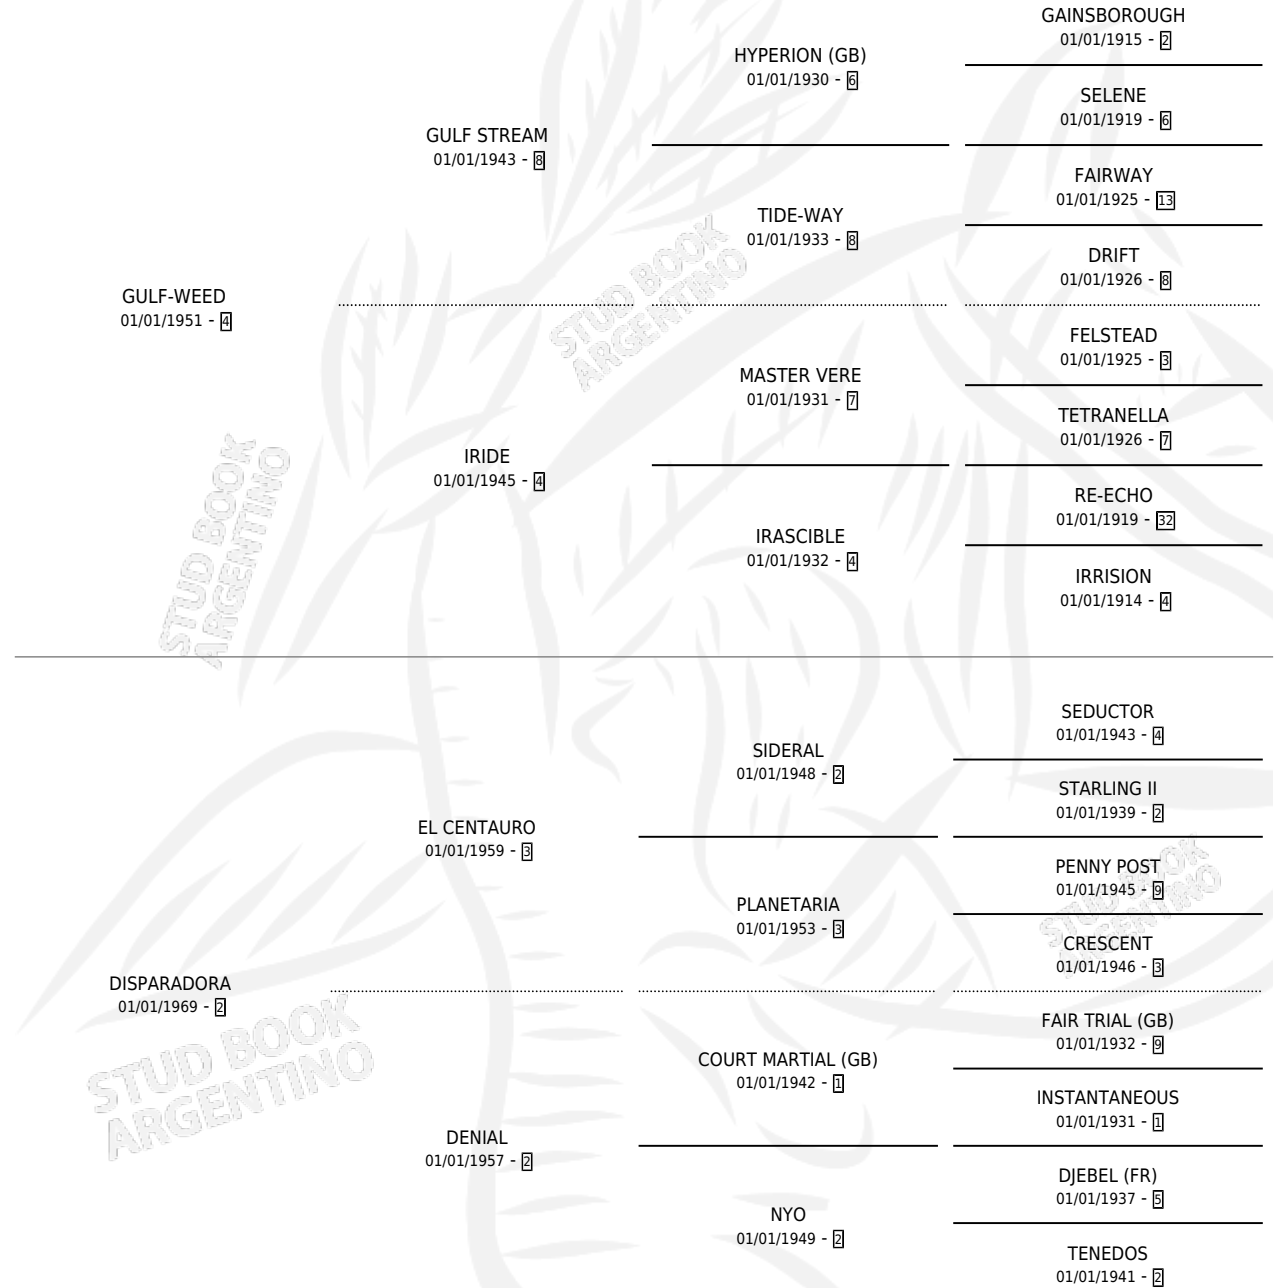

GULF CRACK

por GULF-WEED y DISPARADORA por EL CENTAURO

Argentina · Hembra · Tordillo · SP · 01/01/1974
Familia 2-i · Volumen 28

ESTADO

TIPIFICACIÓN SANGUÍNEA	X
TIPIFICACIÓN POR ADN	X
PASAPORTE	X
IDENTIFICACIÓN POR MICROCHIP	X
REPRODUCTOR	✓

Lugar de nacimiento: Campo particular
Criador: Haras Los Olivos S.R.L.

~

HIJOS

	MACHOS	HEMBRAS
7 NACIERON	3	4
5 CORRIERON	2	3
4 GANARON	1	3
0 GANADORES CL	0 GANADORES GR	0 GANADORES G1

PEDIGREE

S

mientos 5 / Efectividad 55.56%

PADRILLO	PRODUCTO	CRIADOR	1ER SERVICIO	ÚLTIMO SERVICIO
MONTE RUISEÑOR	MONTEMALEN (M T, 13/10/1993)	SIN DATO	23/10/1992	23/10/1992
GULF CRACK	Ø		25/11/1990	25/11/1990
THE BLUES	HUASI (H T, 13/10/1990)	SIN DATO	11/11/1989	13/11/1989
MITSOUKO	Ø		04/12/1988	08/12/1988
SWEET FORLI (IRE)	DULCE PAYASO (M TA, 05/11/1988)	SIN DATO	16/10/1987	07/11/1987
PRAISING (USA)	PICHIMALEN (H A, 07/10/1987)	LESCANO JOSE MARIA	23/10/1986	28/10/1986
COMBE	Ø		15/11/1985	15/11/1985
COMBE	Ø			
COMBE	COMPLEJA (H T, 13/10/1985)	PISANI JULIO ALBERTO		