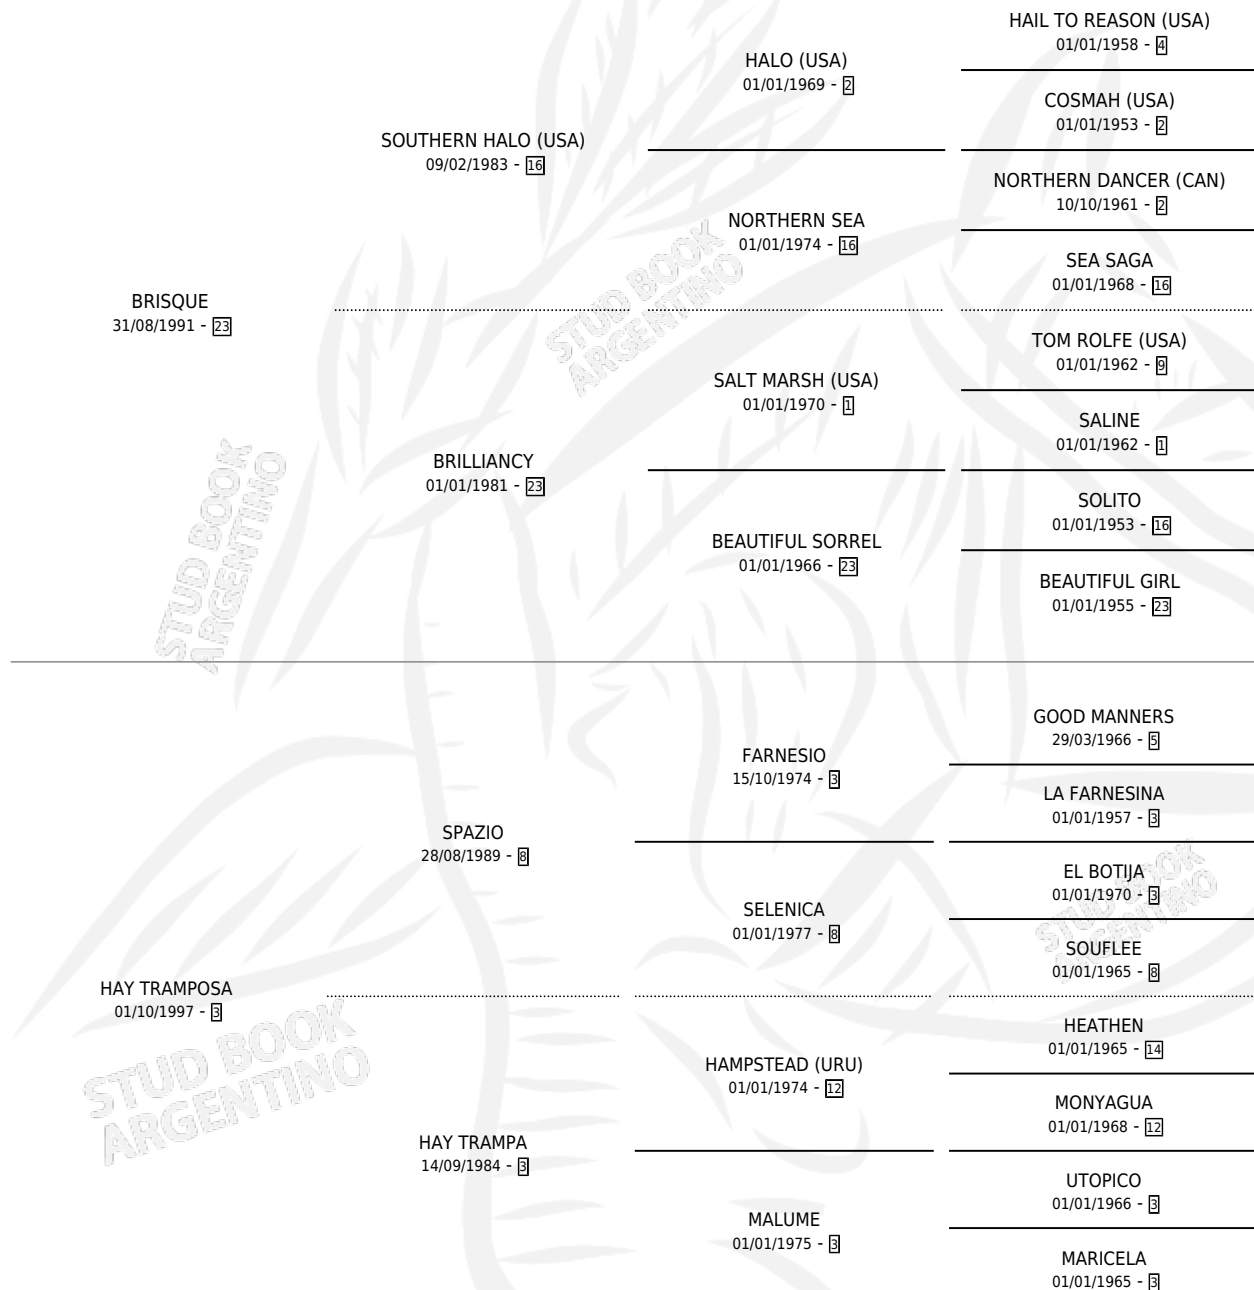

Lugar de nacimiento: Campo particular

Criador: Pasini Marcelo Antonio

~

HIJOS

	MACHOS	HEMBRAS
2 NACIERON	1	1
1 CORRIERON	1	0
1 GANARON	1	0
0 GANADORES CL	0 GANADORES GR	0 GANADORES G1

PEDIGREE

CAMPAÑA

Solo carreras oficiales de Argentina