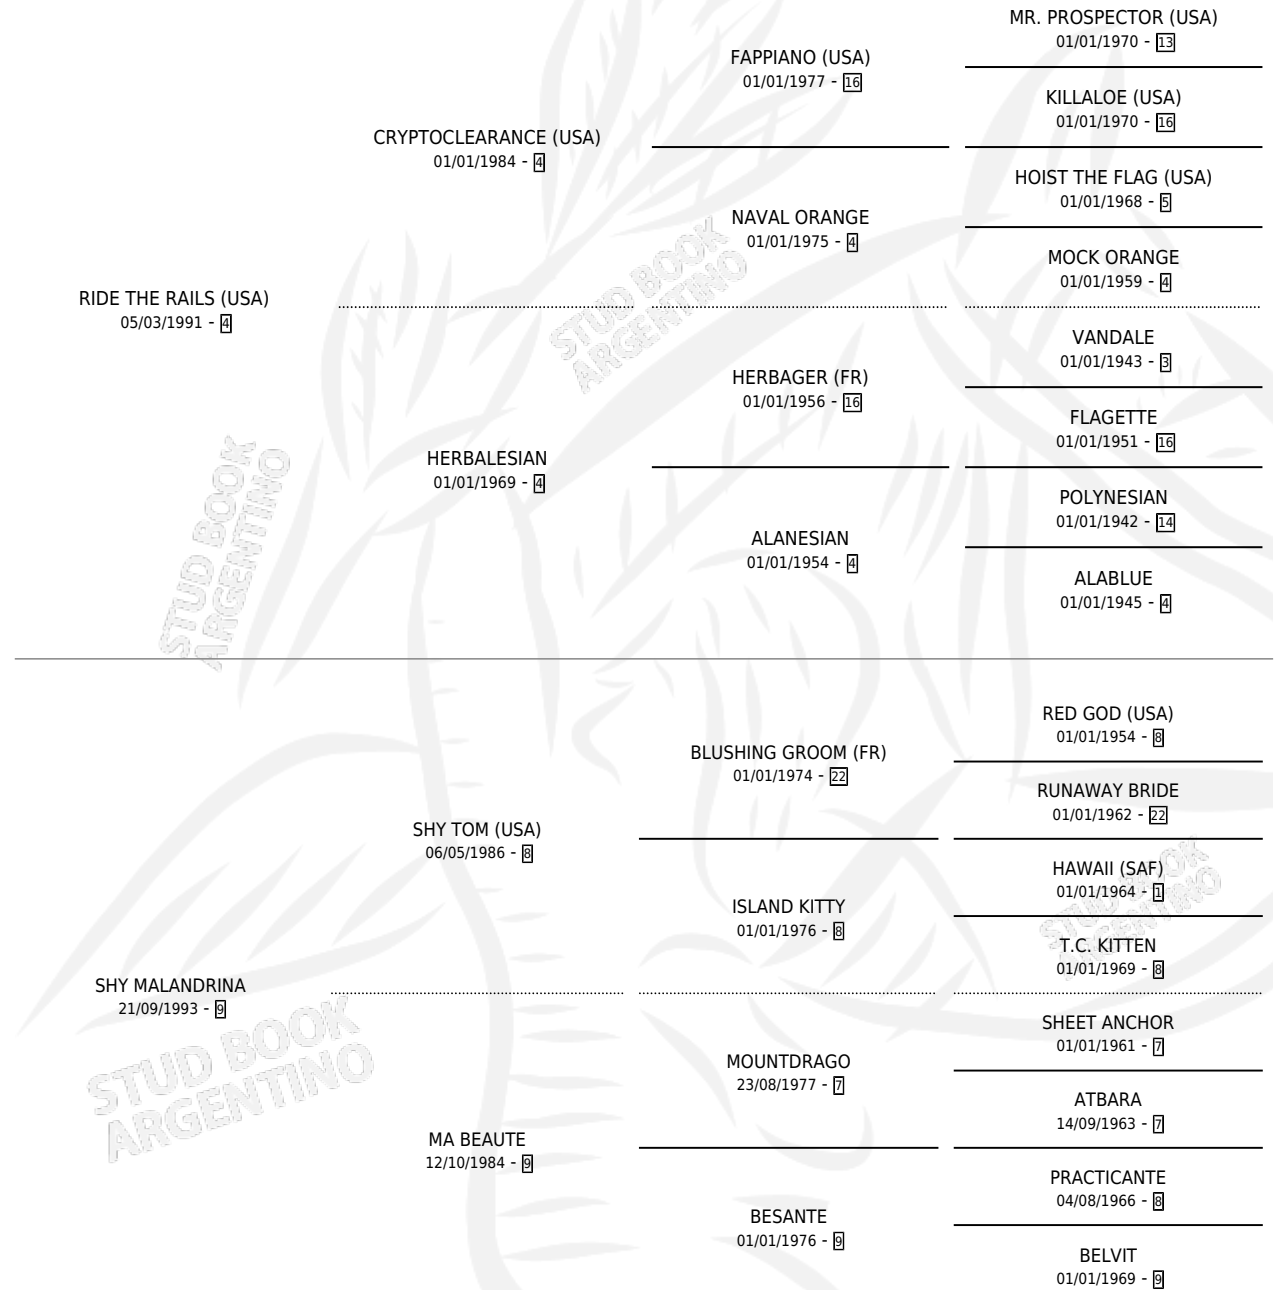

RIDE MALANDRINA

por RIDE THE RAILS (USA) y SHY MALANDRINA por SHY TOM (USA)

Argentina · Hembra · Zaino · SP · 08/10/2003
Familia 9-g · Volumen 38

ESTADO

TIPIFICACIÓN SANGUÍNEA	✓
TIPIFICACIÓN POR ADN	✓
PASAPORTE	X
IDENTIFICACIÓN POR MICROCHIP	X
REPRODUCTOR	✓

Lugar de nacimiento: Los Castaños
Criador: Sin dato

~

HIJOS

	MACHOS	HEMBRAS
4 NACIERON	2	2
SIN ACTUACIONES		

PEDIGREE

CAMPAÑA

Solo carreras oficiales de Argentina

POR EDAD