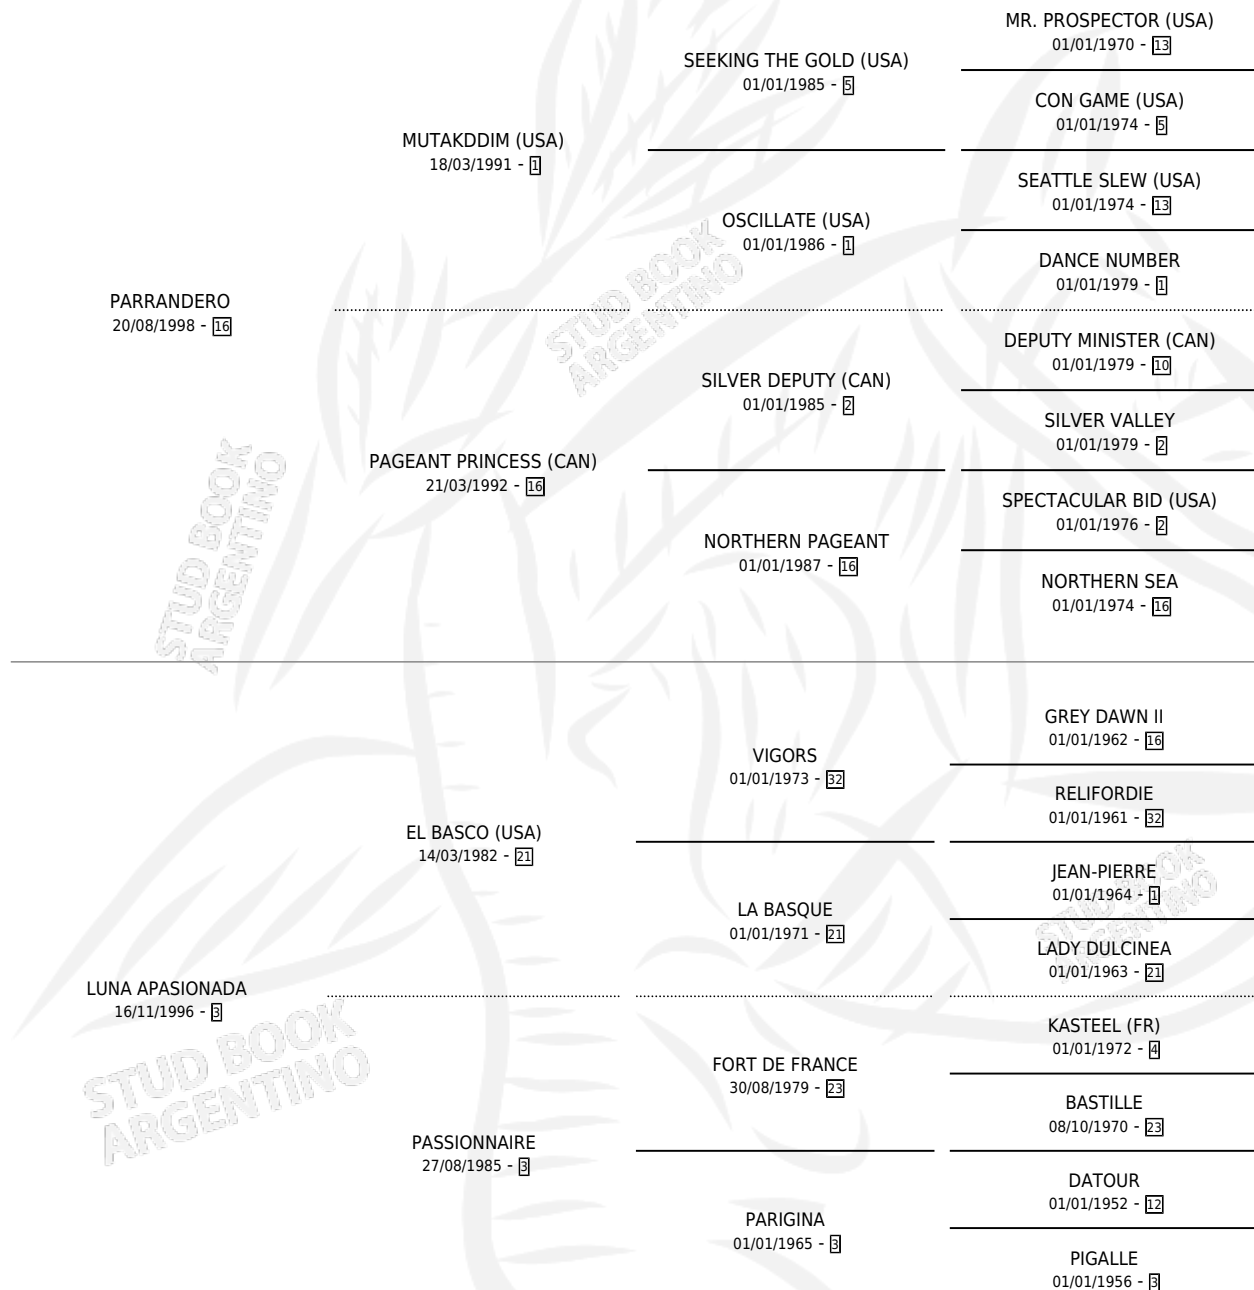

LUNA PARRANDERA

por PARRANDERO y LUNA APASIONADA por EL BASCO (USA)

Argentina · Hembra · Zaino · SP · 06/09/2003
Familia 3-h · Volumen 38

ESTADO

TIPIFICACIÓN SANGUÍNEA	✓
TIPIFICACIÓN POR ADN	X
PASAPORTE	X
IDENTIFICACIÓN POR MICROCHIP	X
REPRODUCTOR	X

Lugar de nacimiento: Las Telas

Criador: Sin dato

PEDIGREE

LUNA PARRANDERA

Datos oficiales del Stud Book Argentino

Documento generado el 10/05/2026

studbook.org.ar