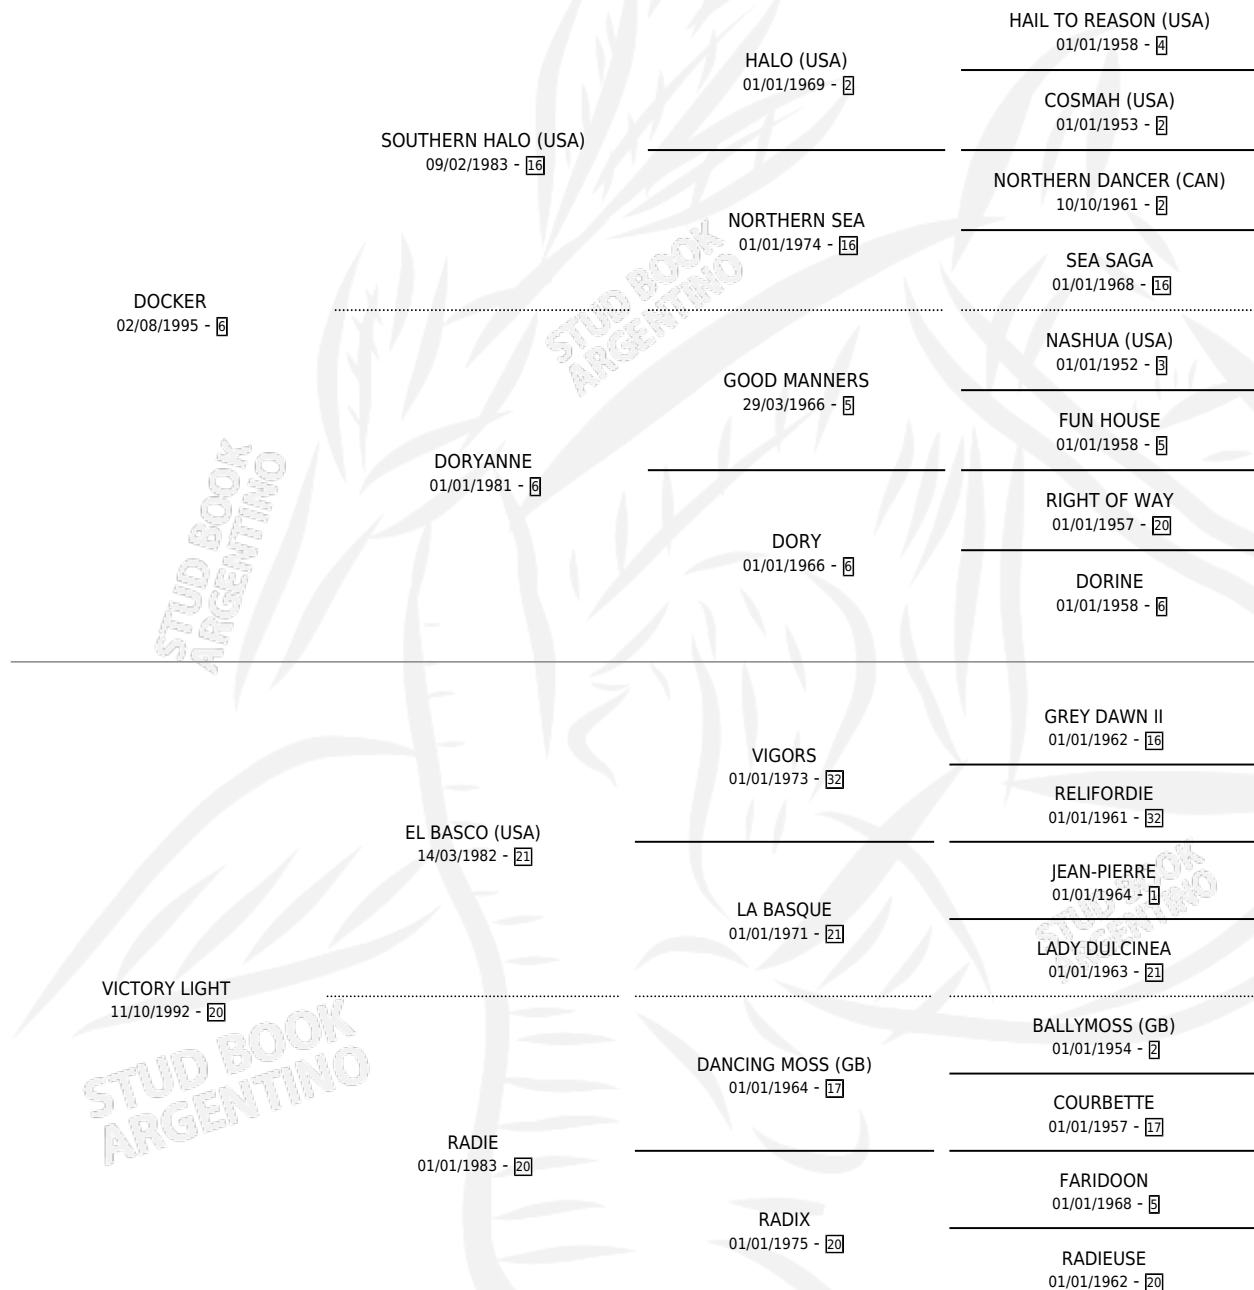

DOCK ROYAL

por DOCKER y VICTORY LIGHT por EL BASCO (USA)

Argentina · Macho · Tordillo · SP · 07/10/2003
Familia 20-a · Volumen 38

ESTADO

TIPIFICACIÓN SANGUÍNEA	✓
TIPIFICACIÓN POR ADN	✓
PASAPORTE	X
IDENTIFICACIÓN POR MICROCHIP	X
REPRODUCTOR	X

Lugar de nacimiento: Las Telas

Criador: Sin dato

PEDIGREE

CAMPAÑA

Solo carreras oficiales de Argentina

POR EDAD

EDAD	CC	1°	2°	3°	4°	5°	NP	CLC	CLG	CLCG1	CLGG1	IMPORTE	GANANCIA / CC
3 AÑOS	6	0	0	0	1	2	3	0	0	0	0	\$2,618	\$436
4 AÑOS	22	1	0	0	2	2	17	0	0	0	0	\$18,280	\$831
5 AÑOS	2	0	0	0	0	0	2	0	0	0	0	\$0	\$0
TOTALES	30	1	0	0	3	4	22	0	0	0	0	\$20,898	\$697
%		3.3%	0.0%	0.0%	10.0%	13.3%	73.3%	0.0%	0.0%	0.0%	0.0%		