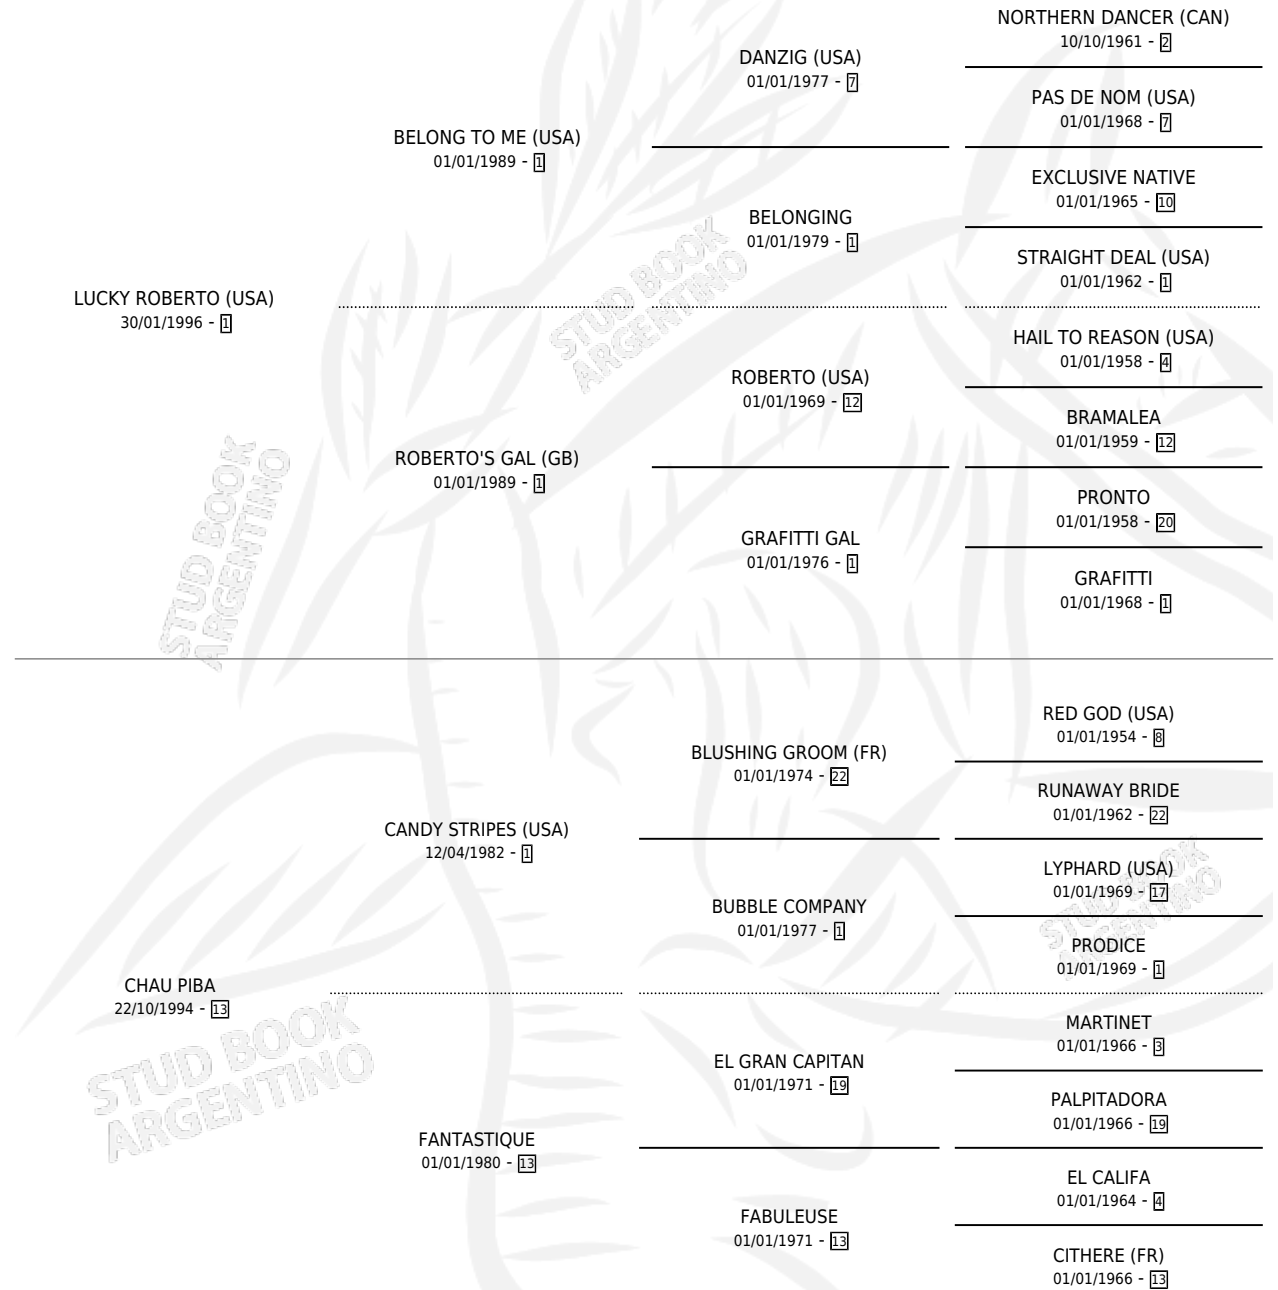

CHAUME

por LUCKY ROBERTO (USA) y CHAU PIBA por CANDY STRIPES (USA)

Argentina · Hembra · Alazan · SP · 12/10/2003
Familia 13-c · Volumen 38

ESTADO

TIPIFICACIÓN SANGUÍNEA	✓
TIPIFICACIÓN POR ADN	✓
PASAPORTE	X
IDENTIFICACIÓN POR MICROCHIP	X
REPRODUCTOR	X

Lugar de nacimiento: Walter Scott
Criador: Walter Scott

PEDIGREE