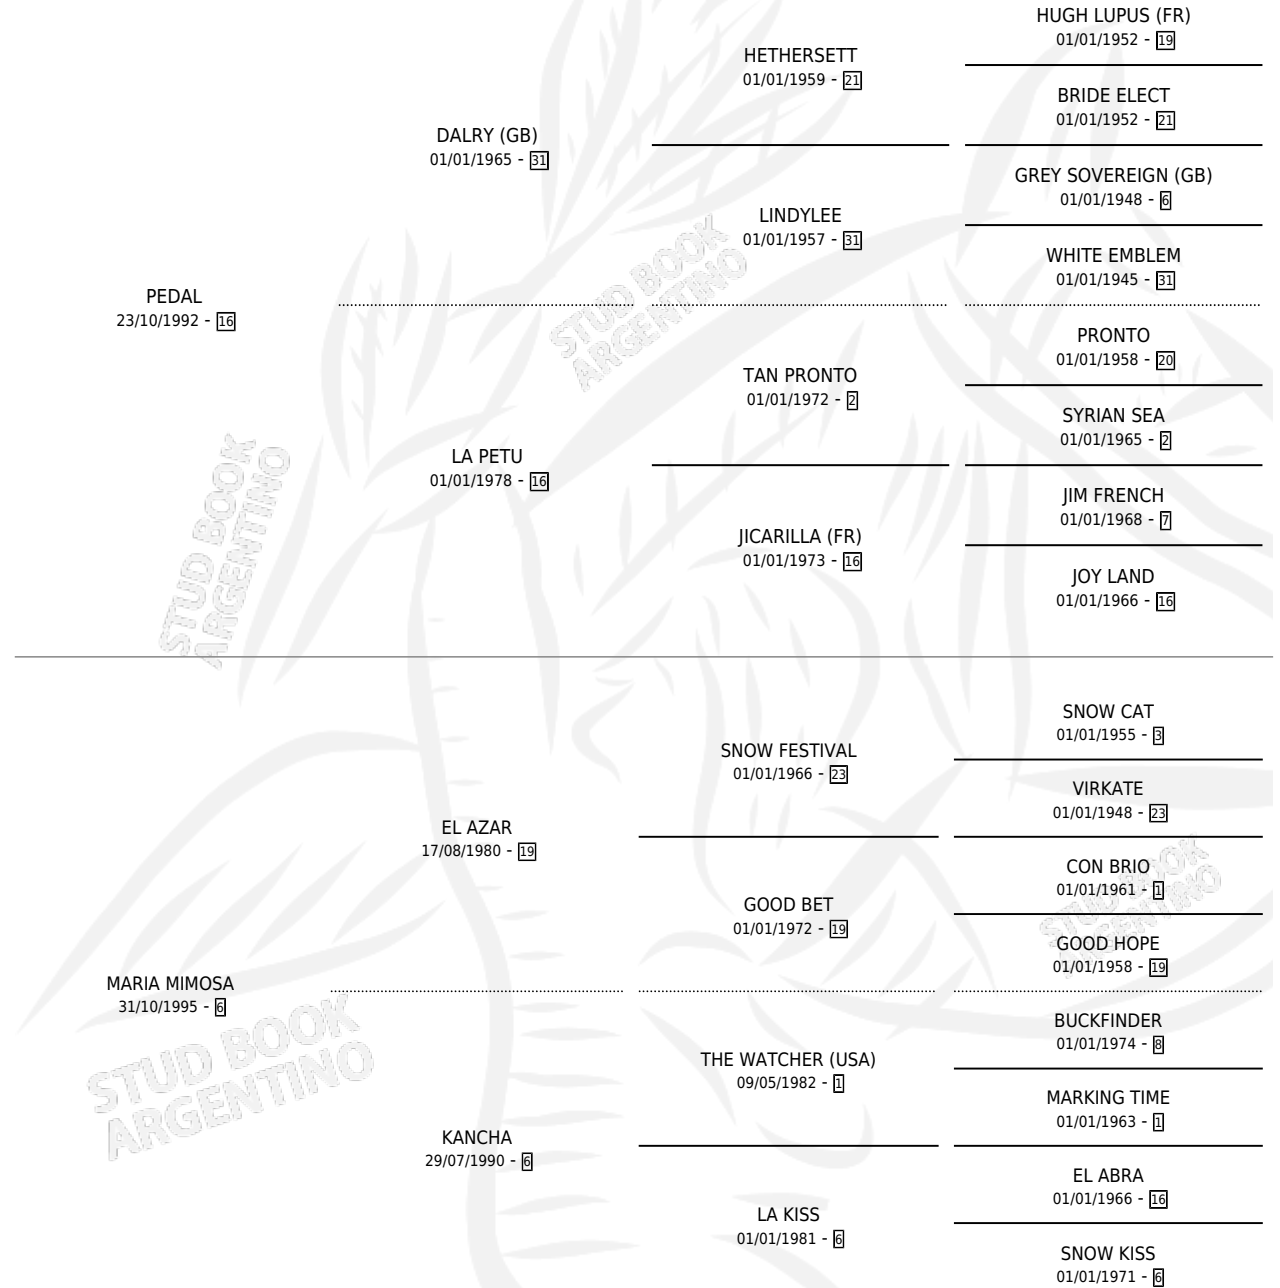

# CARAI LAZY

por PEDAL y MARIA MIMOSA por EL AZAR

Argentina · Hembra · Alazan · SP · 24/09/2003  
Familia 6-f · Volumen 38

## ESTADO

TIPIFICACIÓN SANGUÍNEA	✓
TIPIFICACIÓN POR ADN	X
PASAPORTE	X
IDENTIFICACIÓN POR MICROCHIP	X
REPRODUCTOR	X

**Lugar de nacimiento:** Carai Tuya

**Criador:** Sin dato

## PEDIGREE