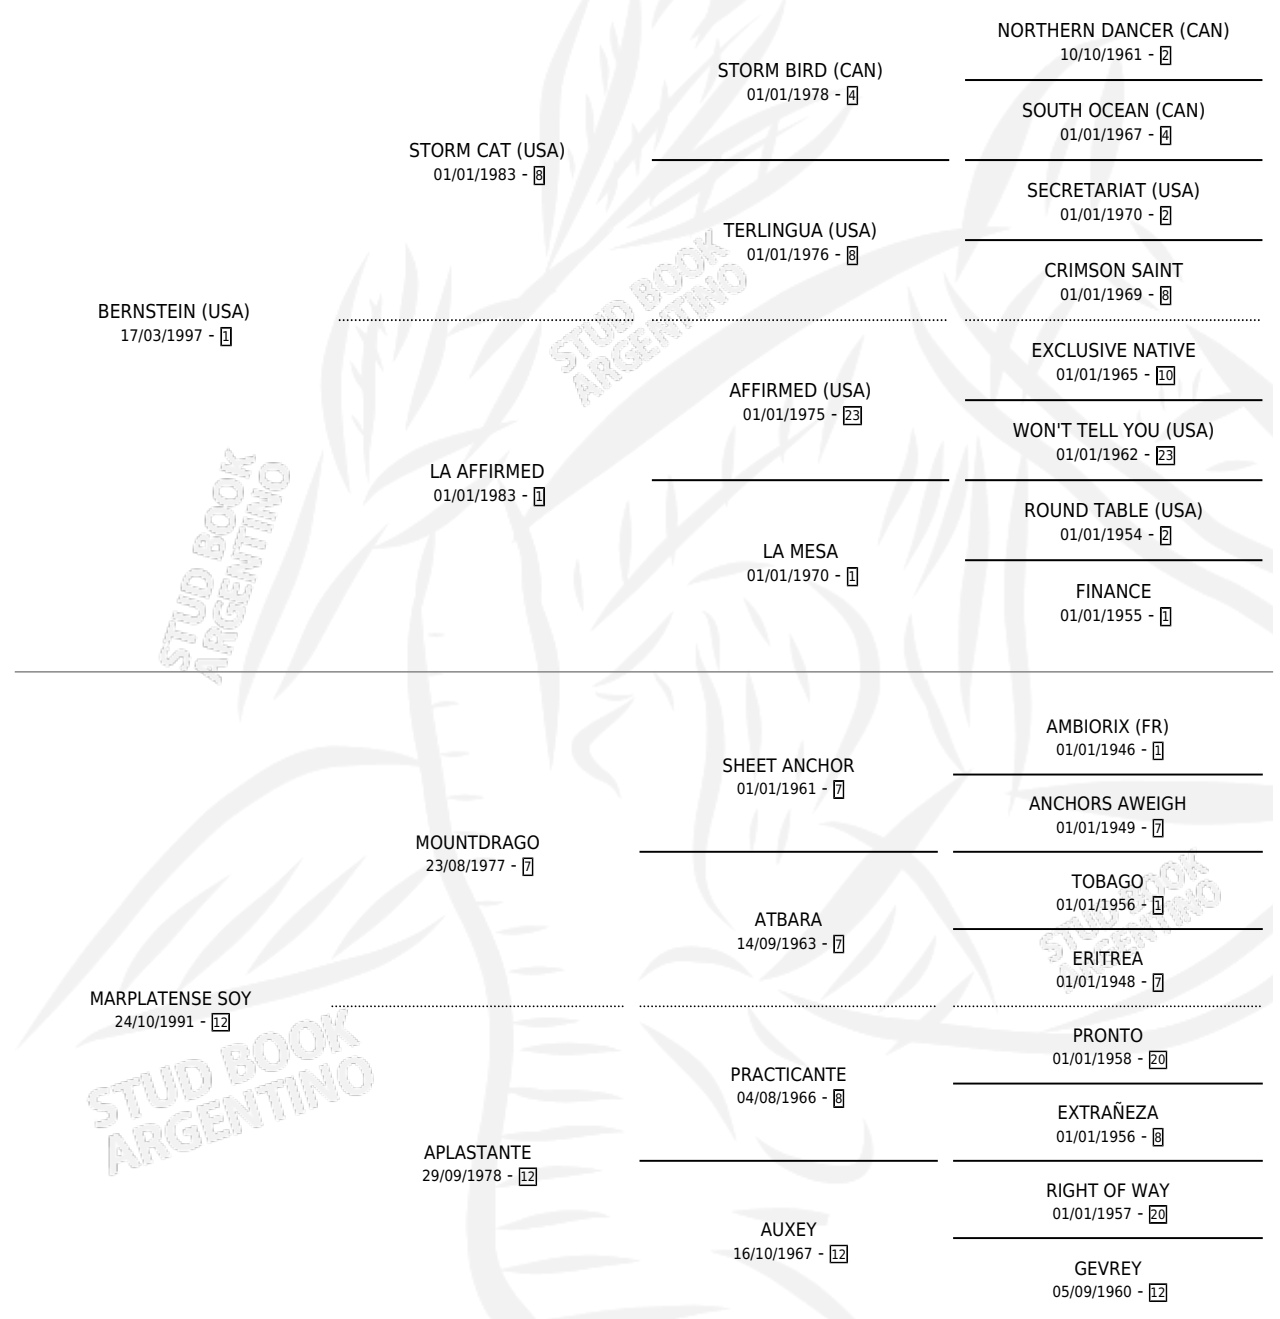

TIPIFICACIÓN POR ADN ✓

PASAPORTE X

IDENTIFICACIÓN POR MICROCHIP X

REPRODUCTOR X

Lugar de nacimiento: La Biznaga

Criador: La Biznaga

PEDIGREE

EXPORTACIÓN / IMPORTACIÓN