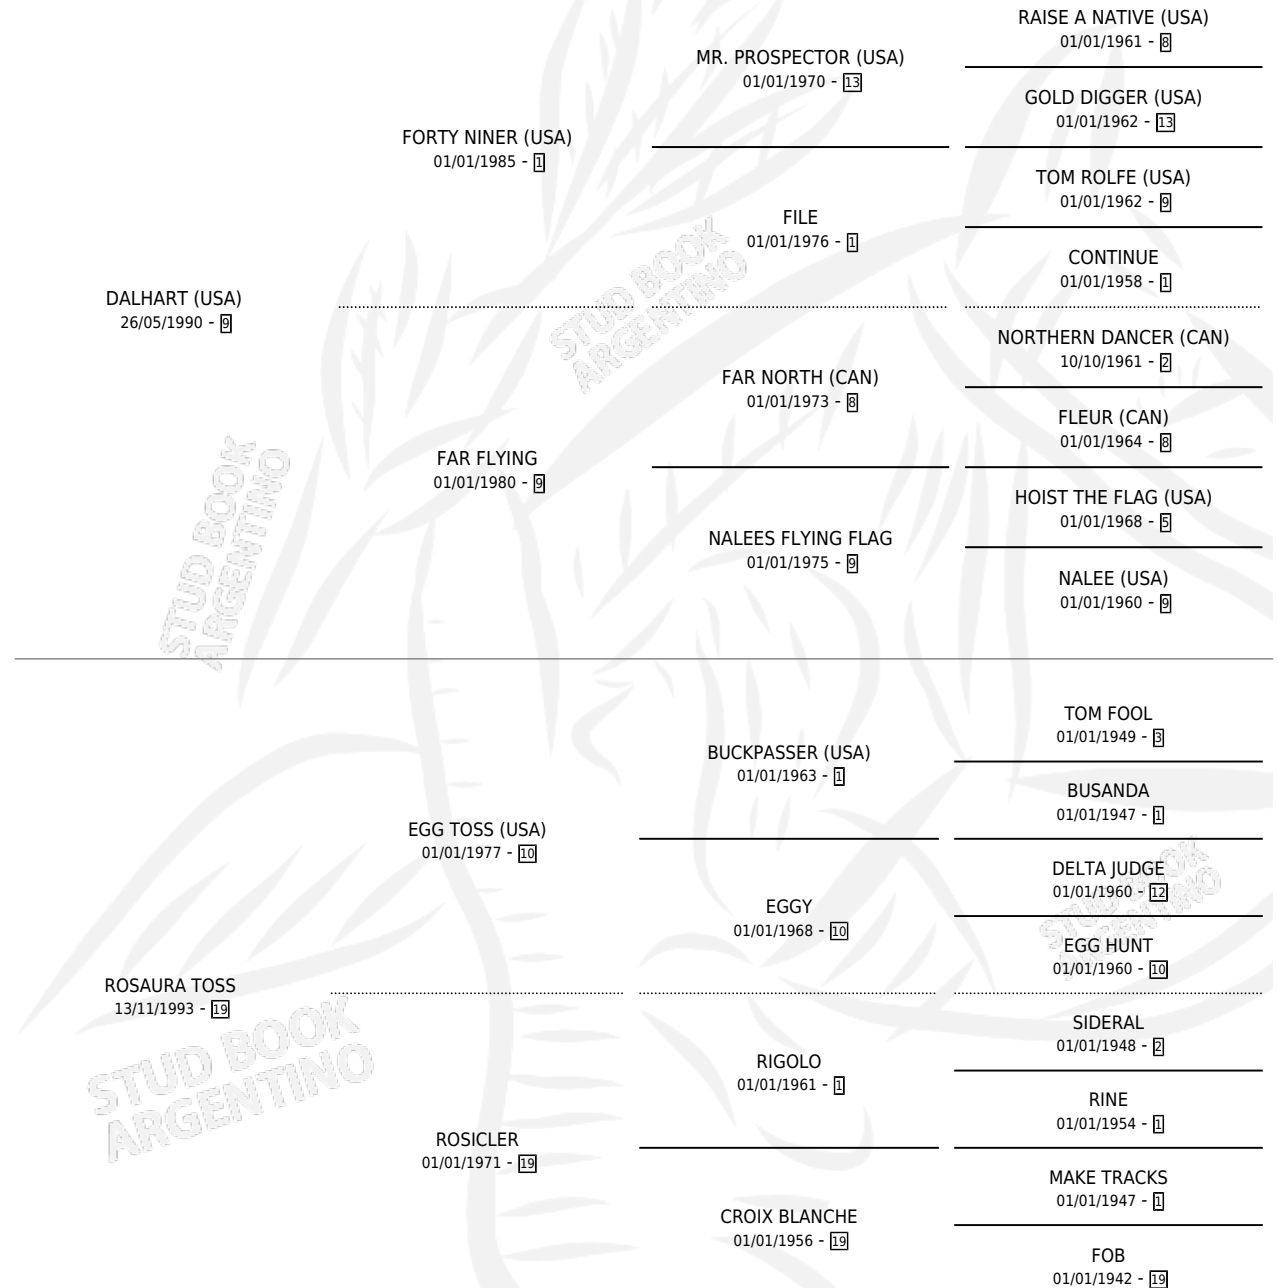

DALHROUSE

por DALHART (USA) y ROSAURA TOSS por EGG TOSS (USA)

Argentina · Hembra · Alazan · SP · 28/09/2003
Familia 19 · Volumen 38

ESTADO

TIPIFICACIÓN SANGUÍNEA	✓
TIPIFICACIÓN POR ADN	X
PASAPORTE	X
IDENTIFICACIÓN POR MICROCHIP	X
REPRODUCTOR	X

Lugar de nacimiento: La Biznaga

Criador: La Biznaga

PEDIGREE

CAMPAÑA

Solo carreras oficiales de Argentina

POR EDAD

EDAD	CC	1°	2°	3°	4°	5°	NP	CLC	CLG	CLCG1	CLGG1	IMPORTE	GANANCIA / CC
2 AÑOS	2	0	2	0	0	0	0	0	0	0	0	\$8,500	\$4,250
3 AÑOS	6	0	1	2	2	1	0	0	0	0	0	\$15,550	\$2,592
TOTALES	8	0	3	2	2	1	0	0	0	0	0	\$24,050	\$3,006
%		0.0%	37.5%	25.0%	25.0%	12.5%	0.0%	0.0%	0.0%	0.0%	0.0%		

Placés en Palermo en 8 carreras disputadas.

POR DISTANCIA

HIPODROMO	CC	1°	2°	3°	4°	5°	NP	CLC	CLG	CLCG1	CLGG1	IMPORTE
PALERMO	8	0	3	2	2	1	0	0	0	0	0	\$24,050
1400 MTS	4	0	1	2	0	1	0	0	0	0	0	\$11,700
1200 MTS	4	0	2	0	2	0	0	0	0	0	0	\$12,350