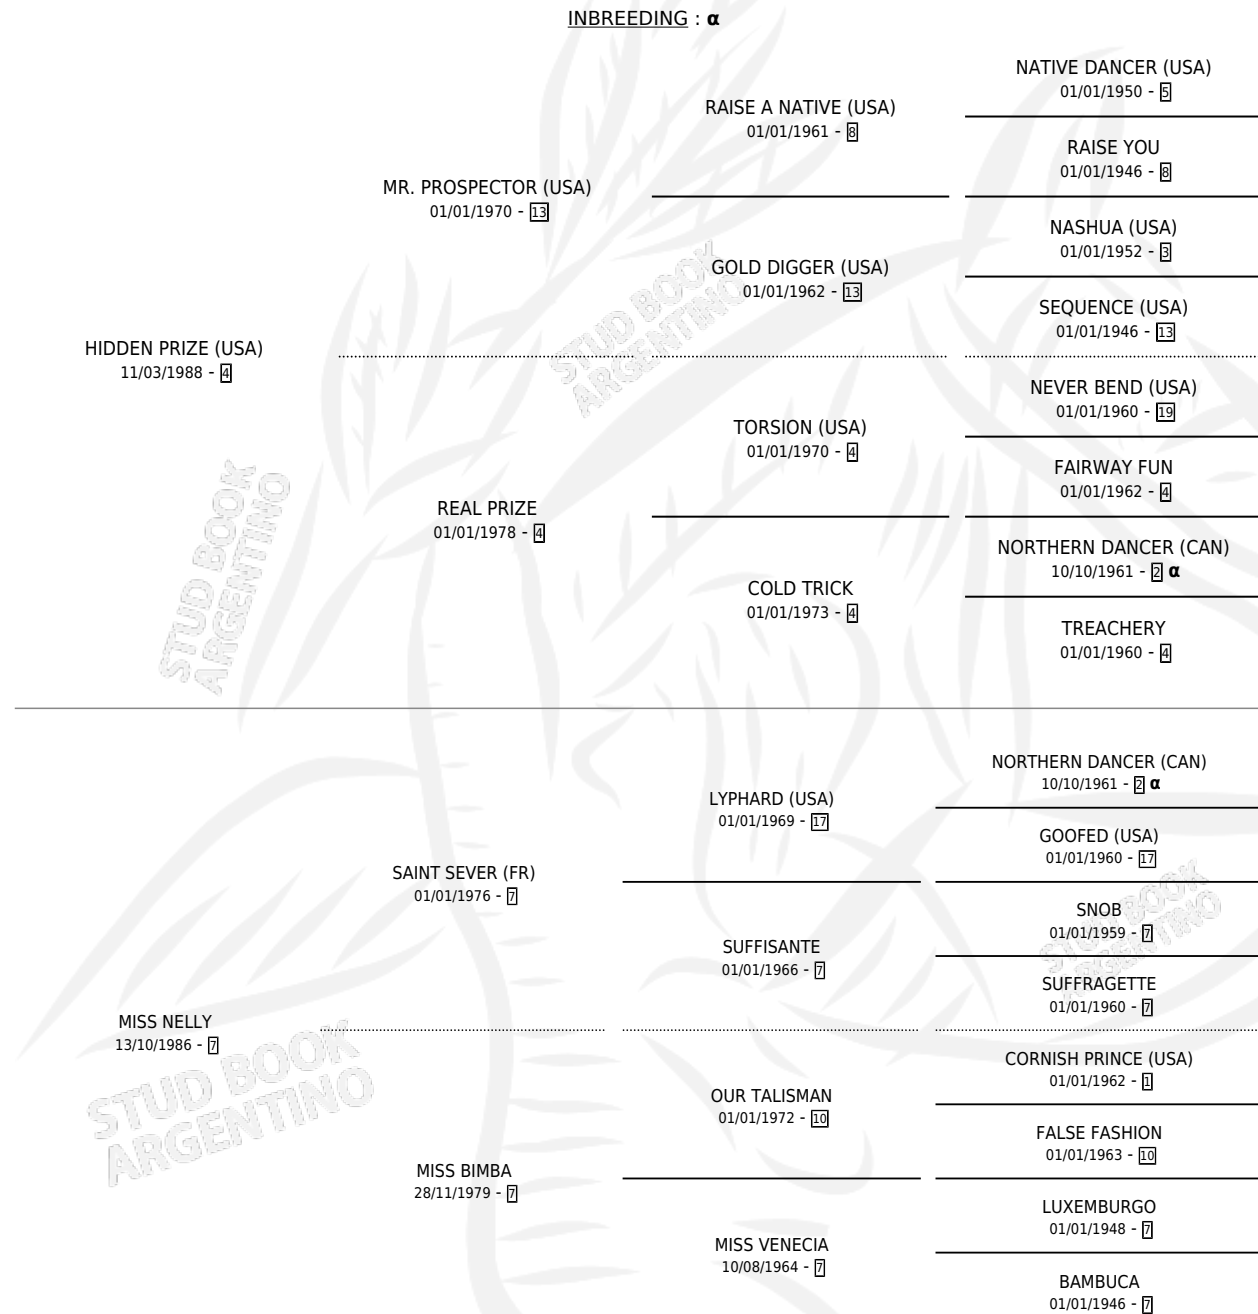

# MISERABLE PRIZE

## PEDIGREE

por **HIDDEN PRIZE (USA)** y **MISS NELLY** por **SAINT SEVER (FR)**

INBREEDING : α

Argentina · Macho · Zaino · SP · 05/10/2003  
Familia 7 · Volumen 38

### ESTADO

TIPIFICACIÓN SANGUÍNEA	✓
TIPIFICACIÓN POR ADN	X
PASAPORTE	X
IDENTIFICACIÓN POR MICROCHIP	X
REPRODUCTOR	X

**Lugar de nacimiento:** La Biznaga  
**Criador:** La Biznaga