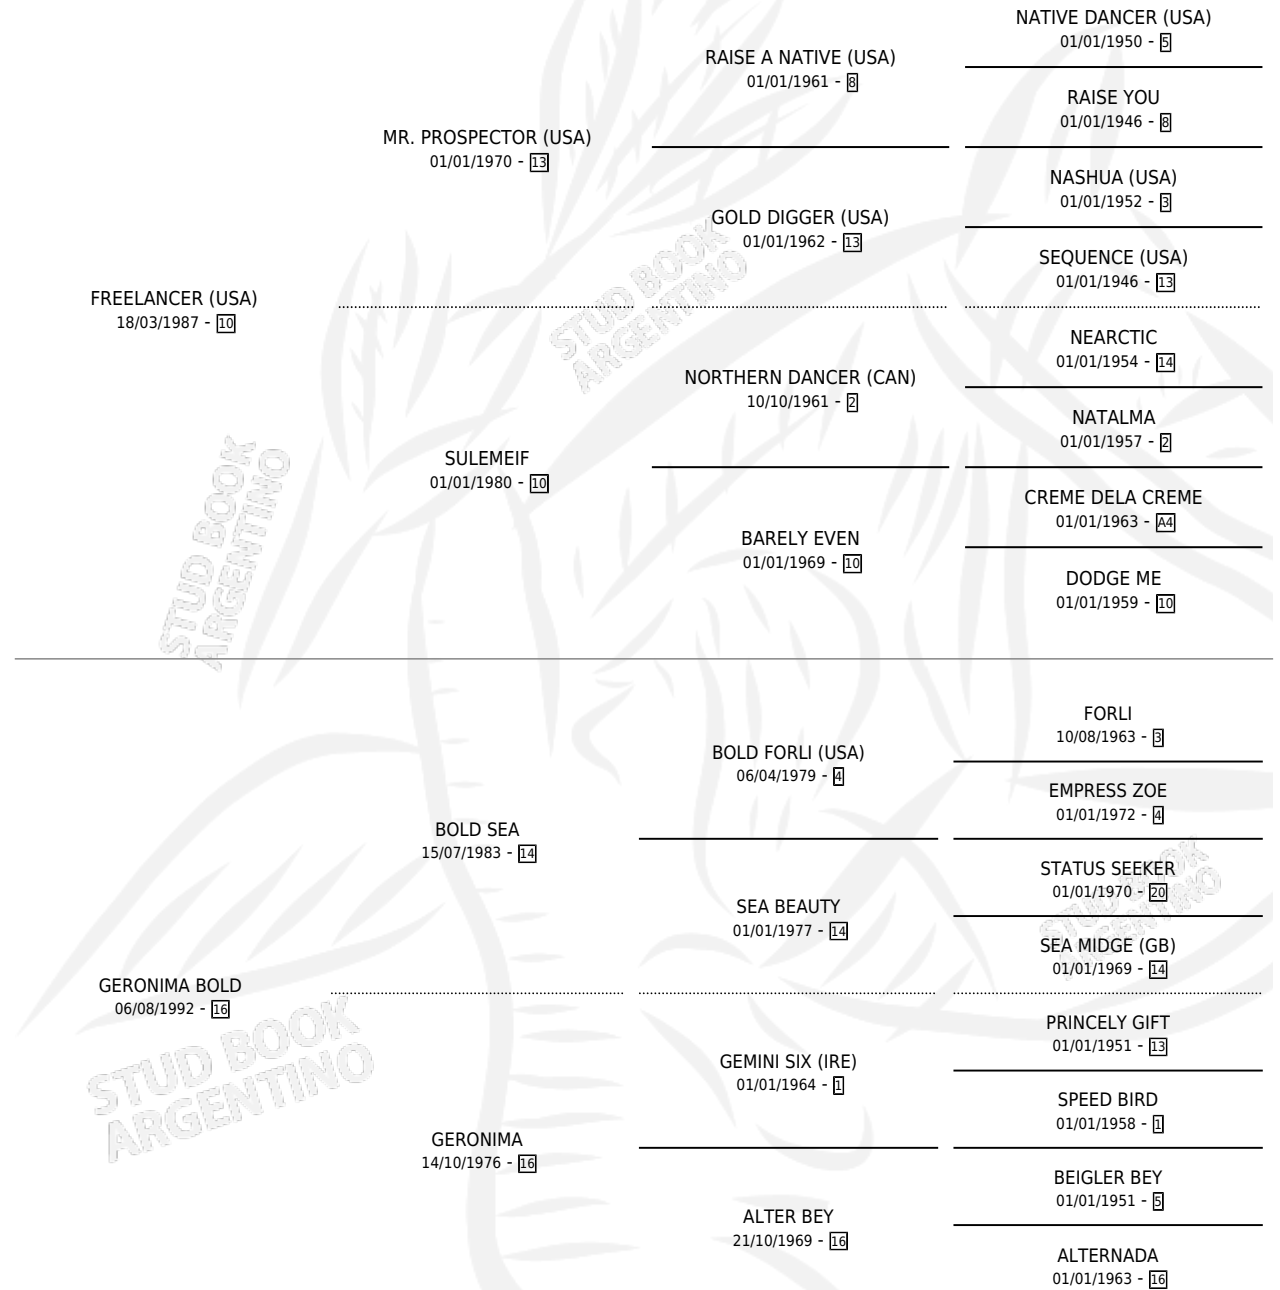

FREE GENI

por **FREELANCER (USA)** y **GERONIMA BOLD** por **BOLD SEA**

Argentina · Hembra · Zaino · SP · 06/09/2003
Familia 16-d · Volumen 38

ESTADO

TIPIFICACIÓN SANGUÍNEA	✓
TIPIFICACIÓN POR ADN	✓
PASAPORTE	✓
IDENTIFICACIÓN POR MICROCHIP	X
REPRODUCTOR	X

Lugar de nacimiento: Santa Ana
Criador: Sin dato

PEDIGREE

CAMPAÑA

Solo carreras oficiales de Argentina

POR EDAD

EDAD	CC	1°	2°	3°	4°	5°	NP	CLC	CLG	CLCG1	CLGG1	IMPORTE	GANANCIA / CC
5 AÑOS	3	0	0	0	0	0	3	0	0	0	0	\$0	\$0
6 AÑOS	3	0	0	0	0	0	3	0	0	0	0	\$0	\$0
TOTALES	6	0	0	0	0	0	6	0	0	0	0	\$0	\$0
%		0.0%	0.0%	0.0%	0.0%	0.0%	100%	0.0%	0.0%	0.0%	0.0%		